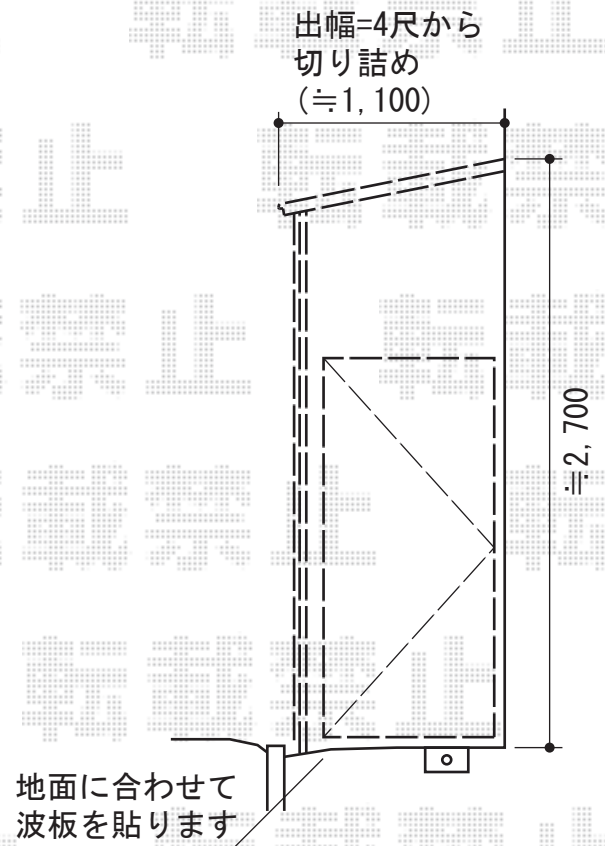

フリーヤードドアタイプ 積雪～20cm対応

建物

トステム フリーヤードドアタイプ 積雪～20cm対応  
 間口=関東間1.0間(1,850mm)  
 出幅=4尺(1,094mm)  
 側面ユニット:【内観左】ドア  
 色:シャイングレー  
 屋根材:ポリカーボネート波板(クリアー)  
 正面・側面:ポリカーボネート波板(ブロンズ)

現場状況や作図制限により概略図の内容と多少の違いが生じることがございます。  
 施工時は、現場優先とさせていただきますので、お立会い頂き、  
 最終のご指示のほど、何卒、宜しくお願い致します。