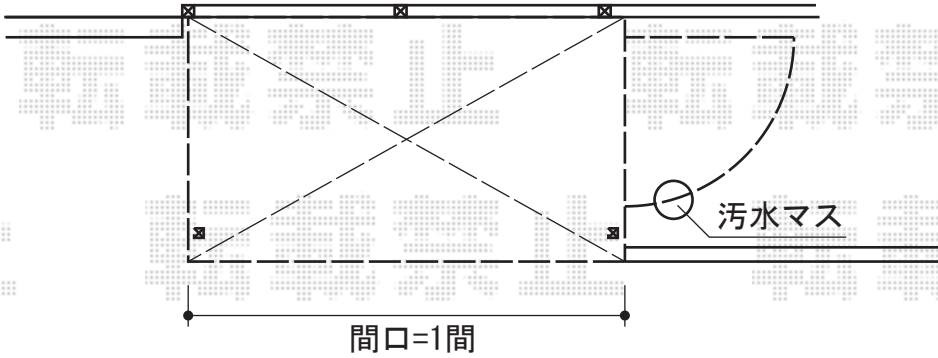

フリーヤードドアタイプ 積雪～20cm対応

建物

トステム フリーヤードドアタイプ 積雪～20cm対応  
 間口=関東間1.0間(1,850mm)  
 出幅=4尺(1,094mm)  
 側面ユニット:【内観左】ドア  
 色:シャイングレー  
 屋根材:ポリカーボネート波板(クリアー)  
 正面・側面:ポリカーボネート波板(ブロンズ)

現場状況や作図制限により概略図の内容と多少の違いが生じることがございます。  
 施工時は、現場優先とさせていただきますので、お立会い頂き、  
 最終のご指示のほど、何卒、宜しくお願い致します。