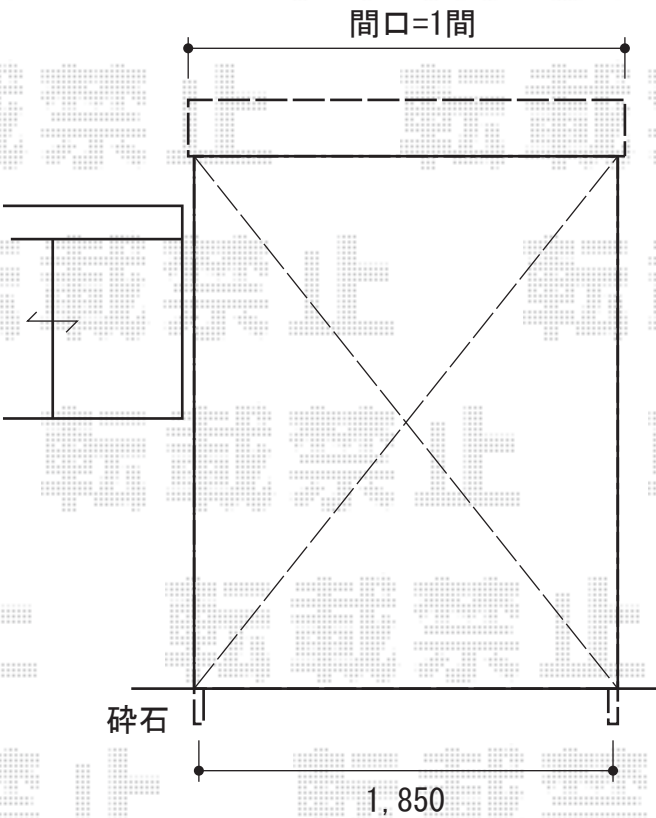

フリーヤードドアタイプ 積雪～20cm対応

建物

トステム フリーヤードドアタイプ 積雪～20cm対応  
 間口=関東間1.0間(1,850mm)  
 出幅=4尺(1,094mm)  
 側面ユニット:【内観左】ドア  
 色:シャイングレー  
 屋根材:ポリカーボネート波板(クリアー)  
 正面・側面:ポリカーボネート波板(ブロンズ)

現場状況や作図制限により概略図の内容と多少の違いが生じることがございます。  
 施工時は、現場優先とさせていただきますので、お立会い頂き、  
 最終のご指示のほど、何卒、宜しくお願い致します。