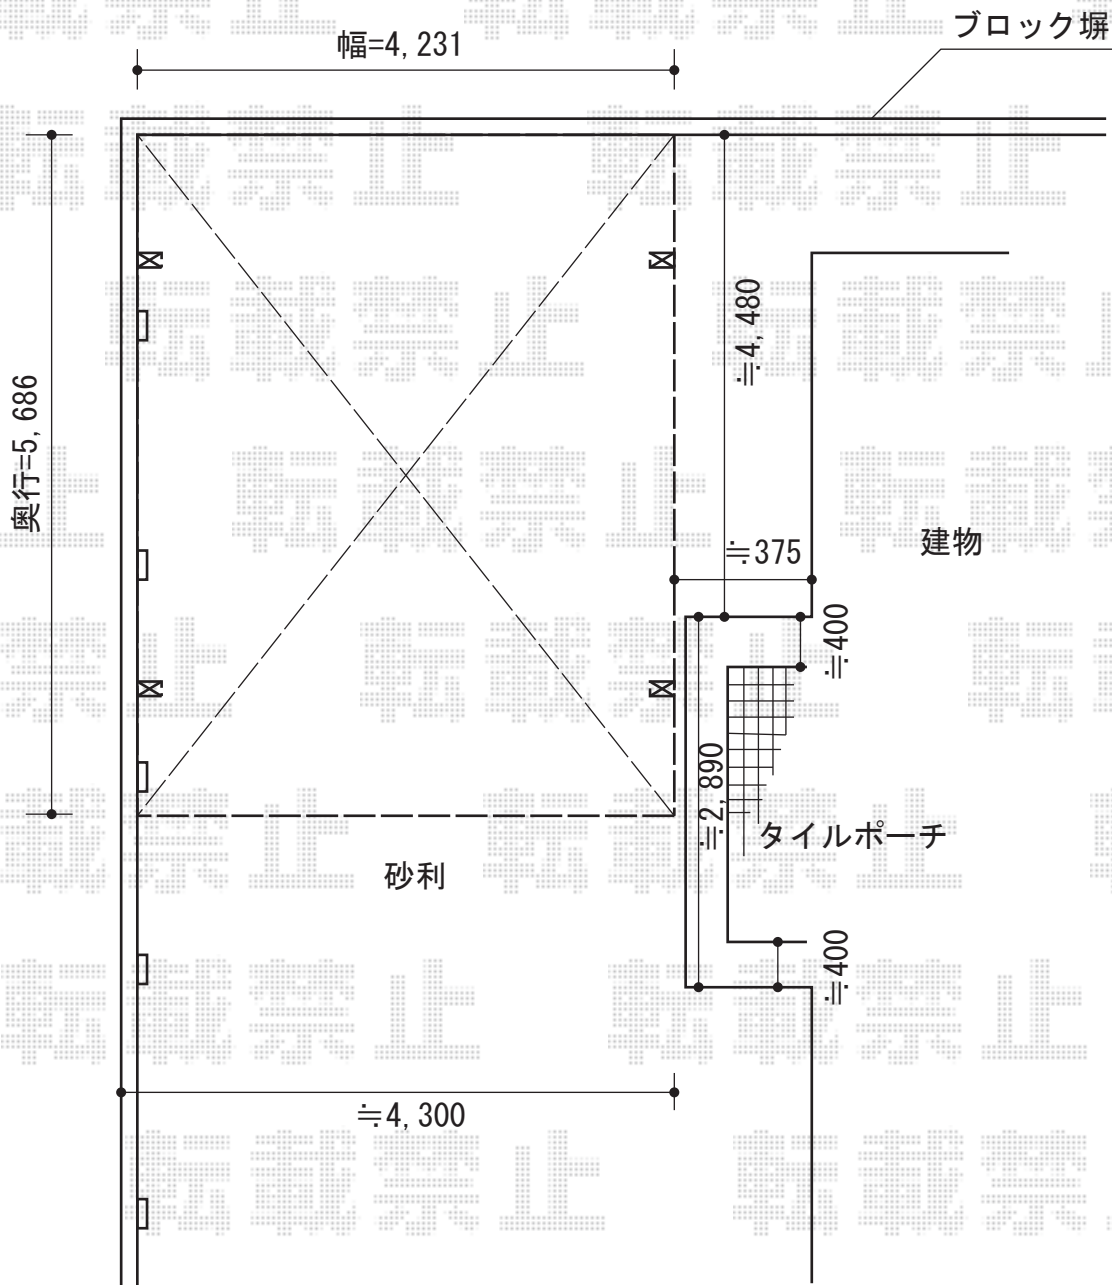

カーポートシグマIII ワイド 積雪～30cm対応

トステム カーポートシグマIII ワイド 積雪～30cm対応
幅=4,231mm
奥行=5,686mm
色：ブロンズ
屋根材：熱線吸収ポリカーボネート（ライトブルーマット調）
柱仕様：ロング柱23仕様（有効高 約2,300mm）

現場状況や作図制限により概略図の内容と多少の違いが生じることがございます。
施工時は、現場優先とさせて頂きたく思いますので、お立会い頂き、
最終のご指示のほど、何卒、宜しくお願い致します。