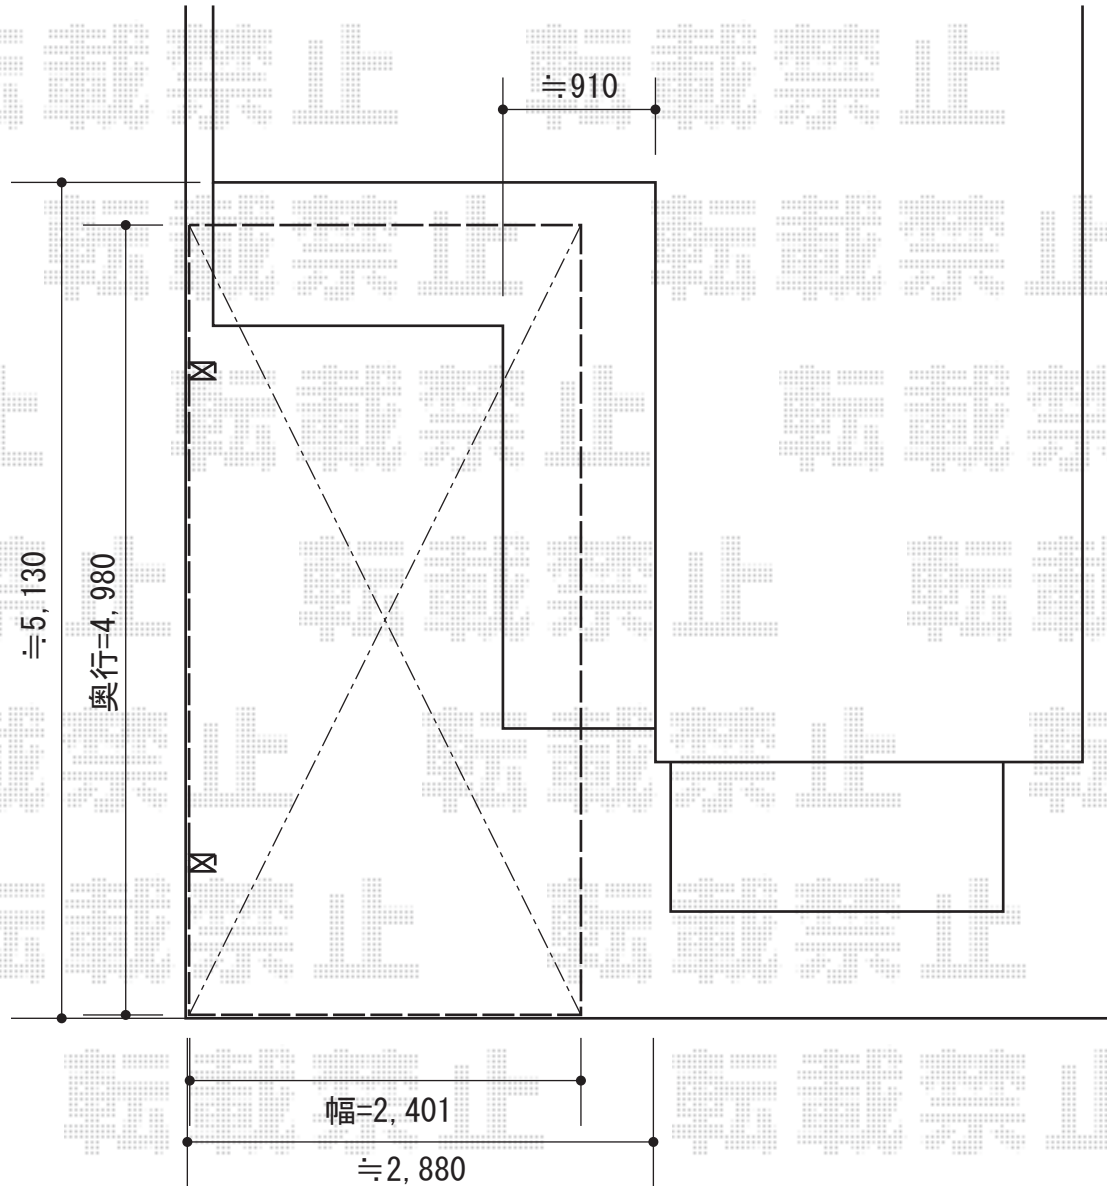

プレシオSPORT 積雪~20cm対応

トステム カーブポートシグマIII 積雪~30cm対応

幅=2,401mm

奥行=4,980mm

色：シャイングレー

屋根材：ポリカーボネート（ブルースモーク）

柱仕様：ロング柱23仕様（有効高 約2,300mm）

トステム サイドパネル 1段H800 50タイプ用

色：シャイングレー

パネル材：ポリカーボネート（ブルースモーク）

現場状況や作図制限により概略図の内容と多少の違いが生じることがございます。
施工時は、現場優先とさせて頂きたく思いますので、お立会い頂き、
最終のご指示のほど、何卒、宜しくお願い致します。

EX-SHOP
HTTP://WWW.EX-SHOP.NET

担当：本田