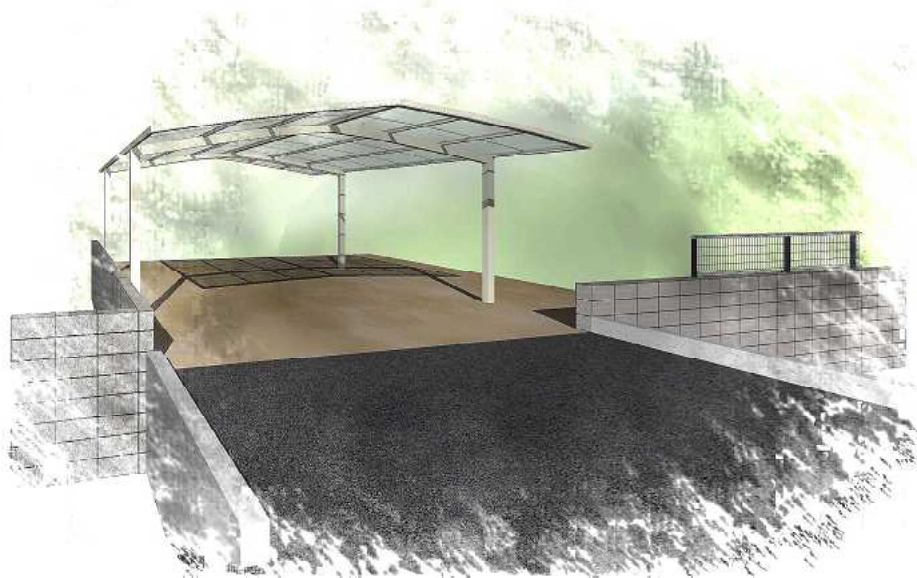

カーブポートシグマIII ワイド 積雪～30cm対応

トステム カーブポートシグマIII ワイド 積雪～30cm対応
幅=6,060mm
奥行=5,686mm
色：シャイングレー
屋根材：熱線吸収アクアポリカーボネート（ライトブルー）
柱仕様：ロング柱23仕様（有効高 約2,300mm）

現場状況や作図制限により概略図の内容と多少の違いが生じることがございます。
施工時は、現場優先とさせて頂きたく思いますので、お立会い頂き、
最終のご指示のほど、何卒、宜しくお願い致します。