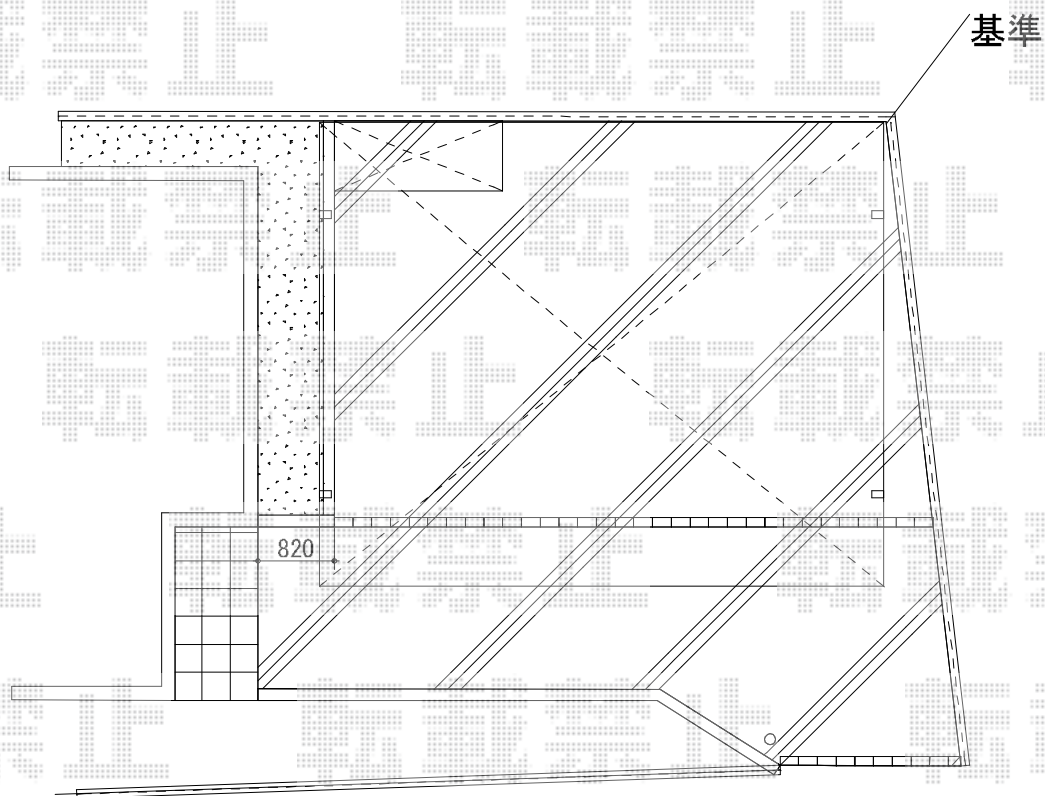

カーブポートシグマIII ワイド 積雪～30cm対応

トステム カーブポートシグマIII ワイド 積雪～30cm対応
幅=6,060mm
奥行=4,980mm
色：ブロンズ
屋根材：熱線吸収アクアポリカーボネート（ライトブルー）
柱仕様：ロング柱23仕様（有効高 約2,300mm）

現場状況や作図制限により概略図の内容と多少の違いが生じることがございます。
施工時は、現場優先とさせて頂きたく思いますので、お立会い頂き、
最終のご指示のほど、何卒、宜しくお願い致します。