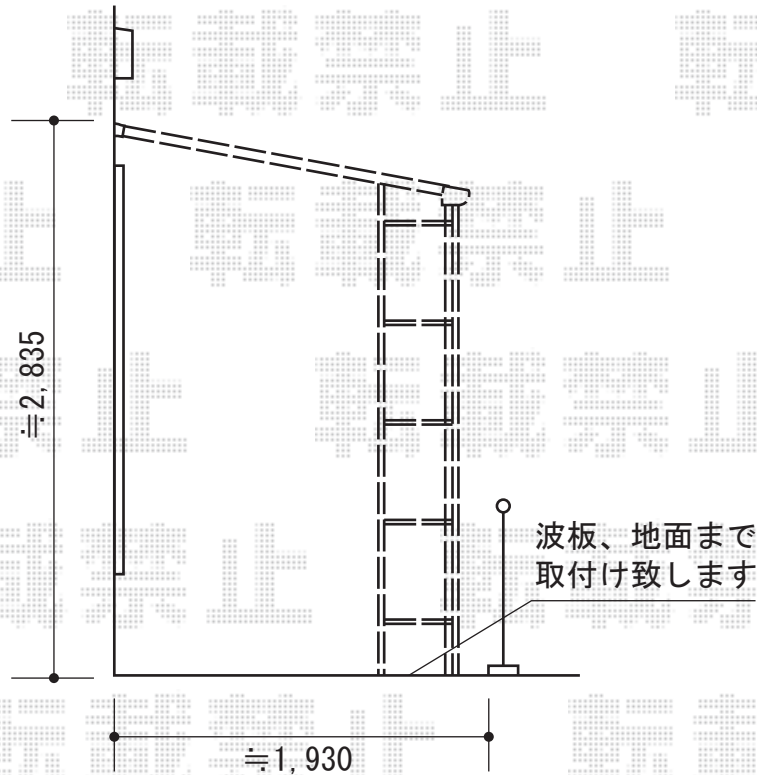

# フリーヤード 袖付タイプ 積雪~20cm対応

トステム フリーヤード 袖付タイプ 積雪~20cm対応  
寸法=関東間2.0間 (3,650mm) × 6尺 (1,695mm)  
色 : シャイングレー  
屋根材 : ポリカーボネート (ブラウン)  
袖付仕様 : ポリカーボネート波板 (ブロンズ)

現場状況や作図制限により概略図の内容と多少の違いが生じることがございます。  
施工時は、現場優先とさせていただきますので、お立会い頂き、  
最終のご指示のほど、何卒、宜しくお願い致します。