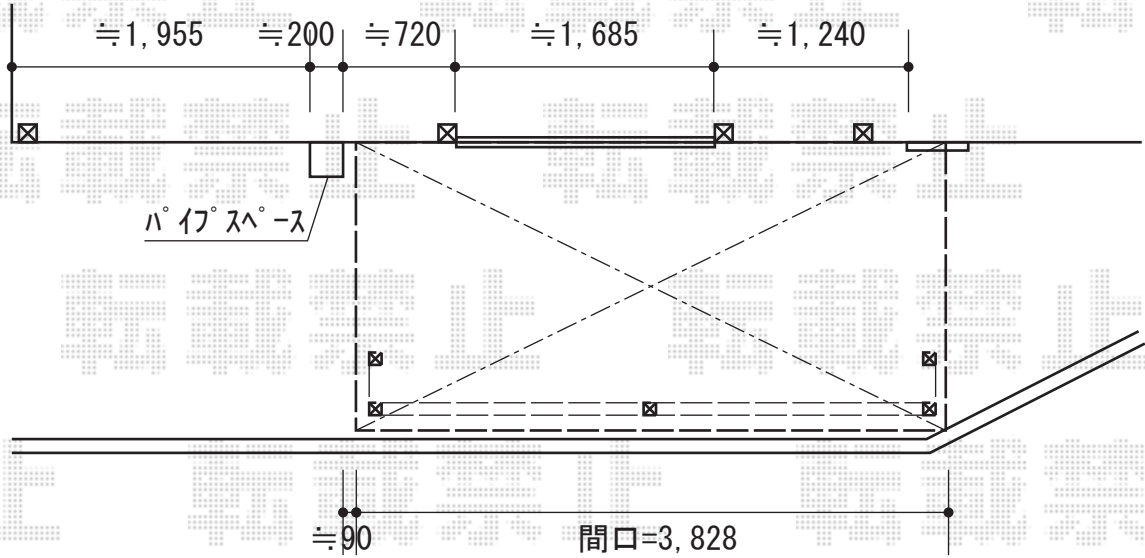

# フリーヤード 袖付タイプ 積雪~20cm対応

トステム フリーヤード 袖付タイプ 積雪~20cm対応  
寸法=関東間2.0間 (3,650mm) × 6尺 (1,695mm)  
色 : シャイングレー  
屋根材 : ポリカーボネート (ブラウン)  
袖付仕様 : ポリカーボネート波板 (ブロンズ)

現場状況や作図制限により概略図の内容と多少の違いが生じることがございます。  
施工時は、現場優先とさせていただきますので、お立会い頂き、  
最終のご指示のほど、何卒、宜しくお願い致します。