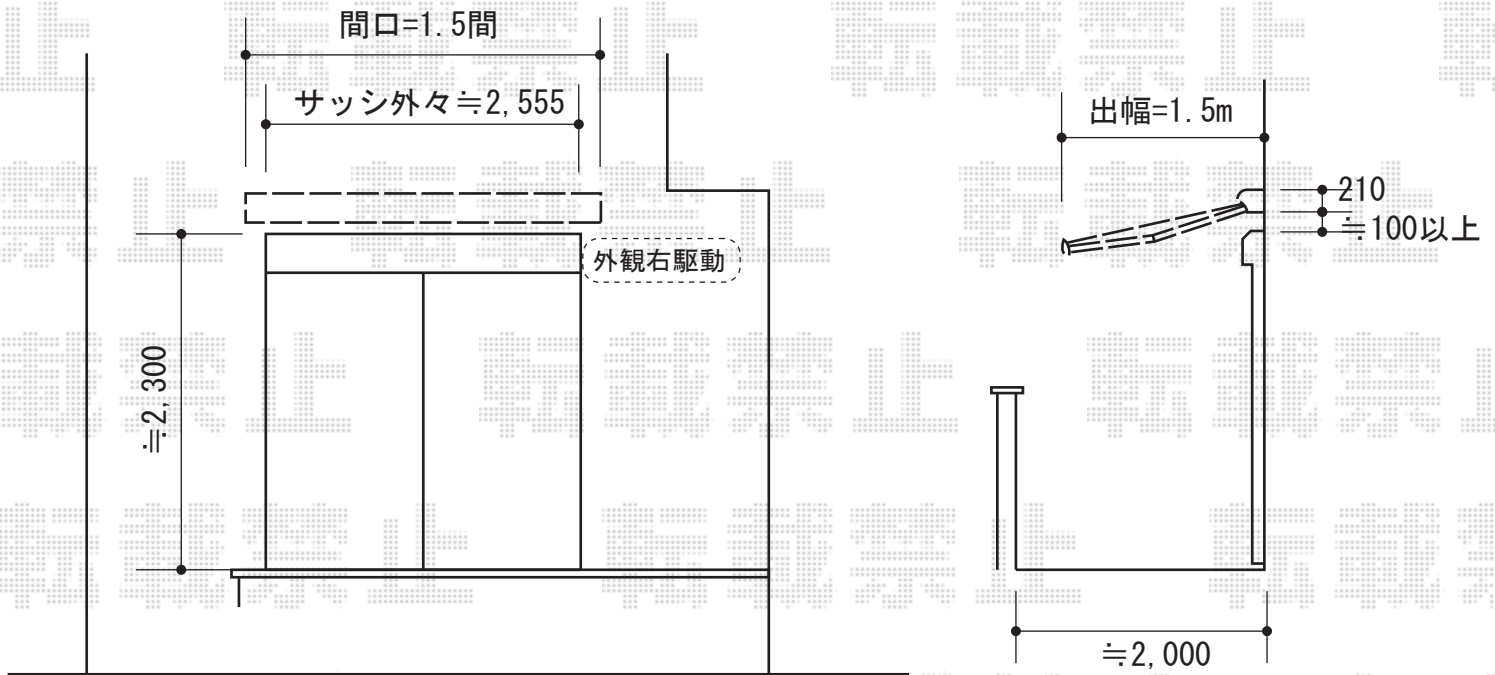

彩鳥S型 ボックスタイプ 手動式

トステム 彩鳥S型 レギュラータイプ 手動式
間口=1.5間 (2,730mm)
出幅=1,500mm
本体色：シャイングレー
キャンバス地：アクリル（ライトベージュ）
駆動：手動式/外観右
クランクハンドル：1,500mm

現場状況や作図制限により概略図の内容と多少の違いが生じることがございます。
施工時は、現場優先とさせて頂きたく思いますので、お立会い頂き、
最終のご指示のほど、何卒、宜しくお願い致します。