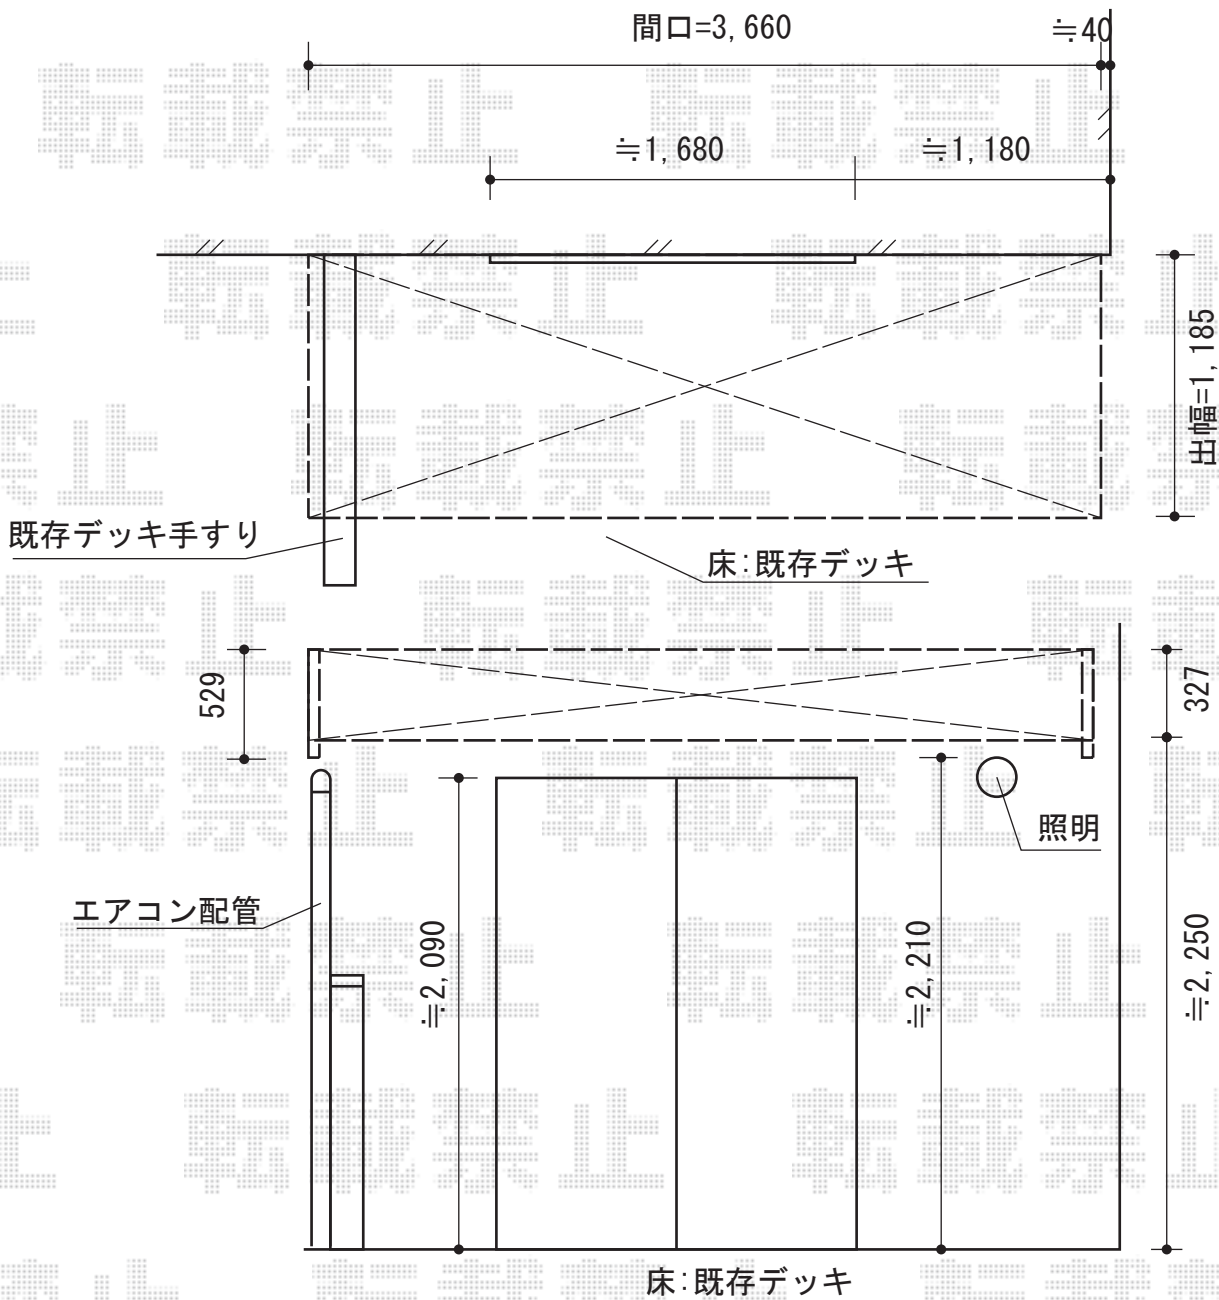

ライザーテラスII F型 ルーフタイプ 単体 積雪～20cm対応

トステム ライザーテラスII F型 ルーフタイプ 単体 積雪～20cm対応
 幅=関東間2.0間 (柱芯々3,440mm 屋根幅3,660mm)
 奥行=4尺 (1,185mm)
 色: オータムブラウン
 屋根材: ポリカーボネート (クリアマット・すりガラス調)
 柱仕様: ルーフタイプ (柱無し)

現場状況や作図制限により概略図の内容と多少の違いが生じることがございます。
 施工時は、現場優先とさせていただきますので、お立会い頂き、
 最終のご指示のほど、何卒、宜しくお願い致します。