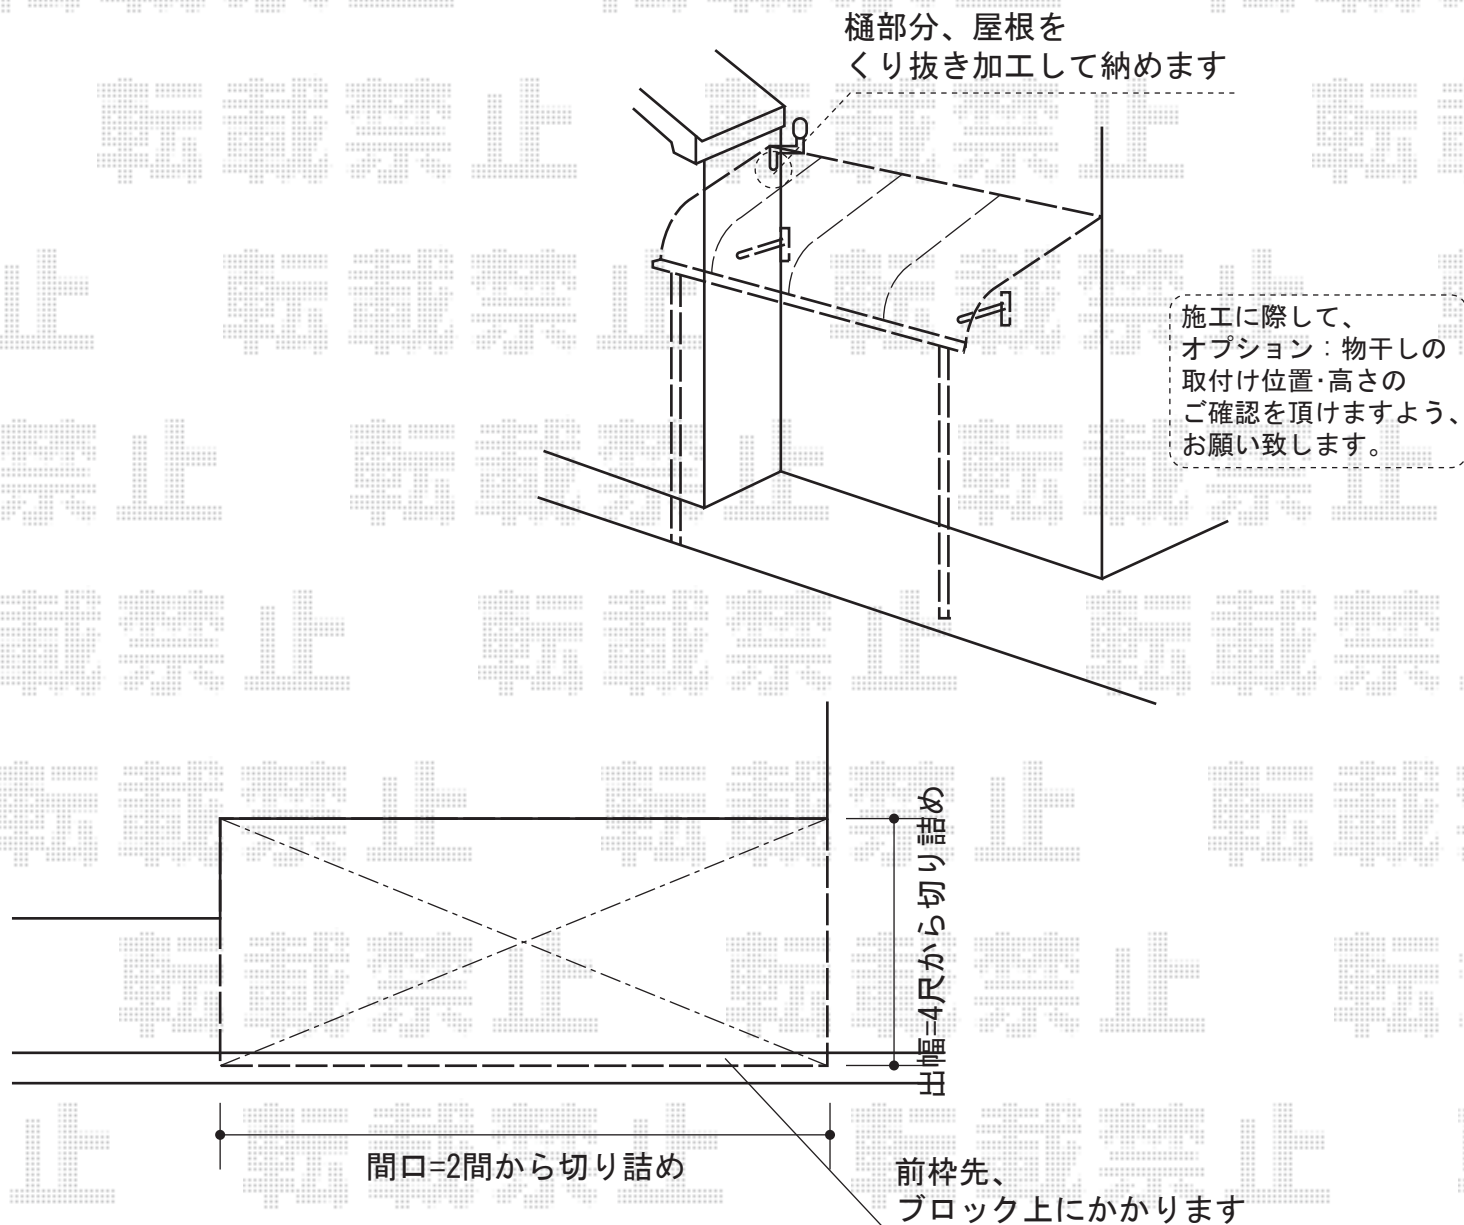

ライザーテラスII R型 テラスタイプ 単体 積雪～20cm対応

トステム ライザーテラスII R型 テラスタイプ 単体 積雪～20cm対応
間口=関東間2.0間 (柱芯々3,440mm 屋根幅3,660mm)
出幅=4尺 (1,185mm)
色： シャイングレー
屋根材：ポリカーボネート (クリアマット・すりガラス調)
柱仕様：柱位置固定タイプ (柱2本)
施工方法：上止め
オプション：壁付け物干し 標準 2本入