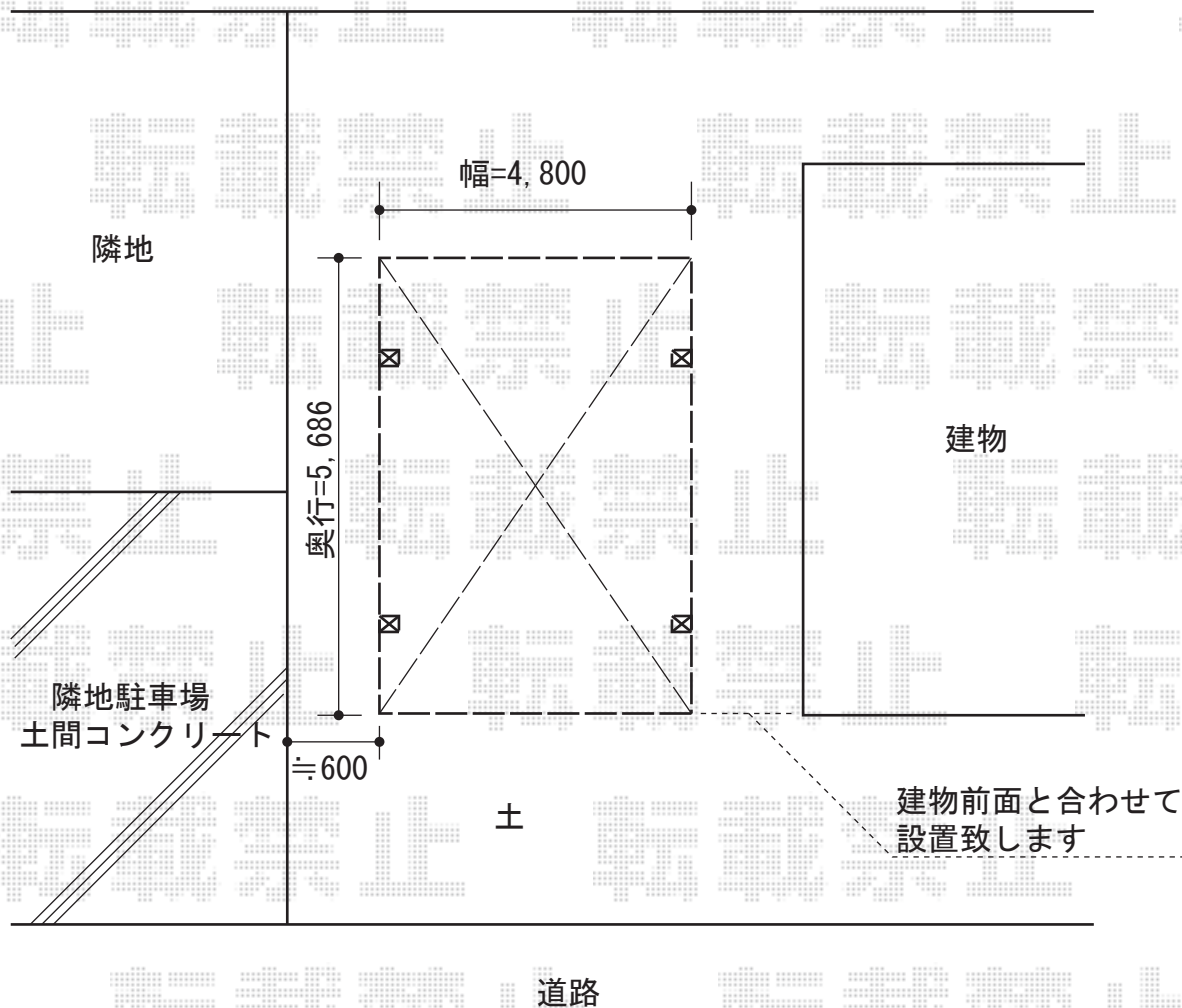

カーブポートシグマIII ワイド 積雪～30cm対応

トステム カーブポートシグマIII ワイド 積雪～30cm対応
幅=4,837mm
奥行=5,686mm
色：オータムブラウン
屋根材：熱線吸収ポリカーボネート（ライトブルーマット調）
柱仕様：ロング柱23仕様（有効高 約2,300mm）

現場状況や作図制限により概略図の内容と多少の違いが生じることがございます。
施工時は、現場優先とさせて頂きたく思いますので、お立会い頂き、
最終のご指示のほど、何卒、宜しくお願い致します。