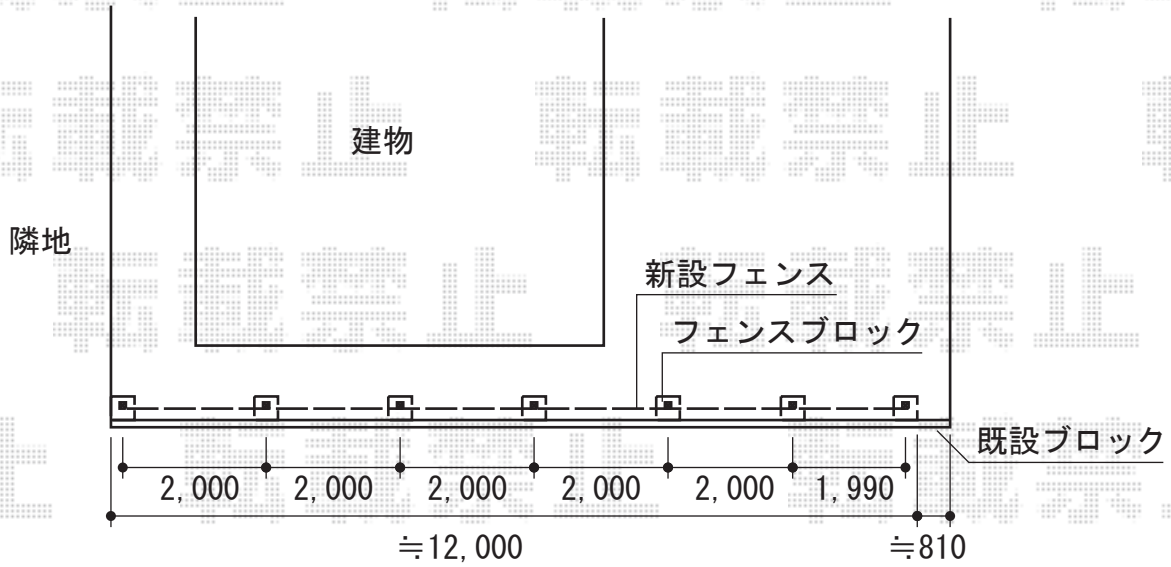

イーネットフェンス1F型 フリーポールタイプ

YKK AP イーネットフェンス1F型 フリーポールタイプ
本体1枚 (W×H) = (1,990mm×600) × 6
スチール柱 : T-6×7
色 : Tステン

現場状況や作図制限により概略図の内容と多少の違いが生じることがございます。
施工時は、現場優先とさせて頂きたく思いますので、お立会い頂き、
最終のご指示のほど、何卒、宜しくお願い致します。

EX-SHOP
HTTP://WWW.EX-SHOP.NET