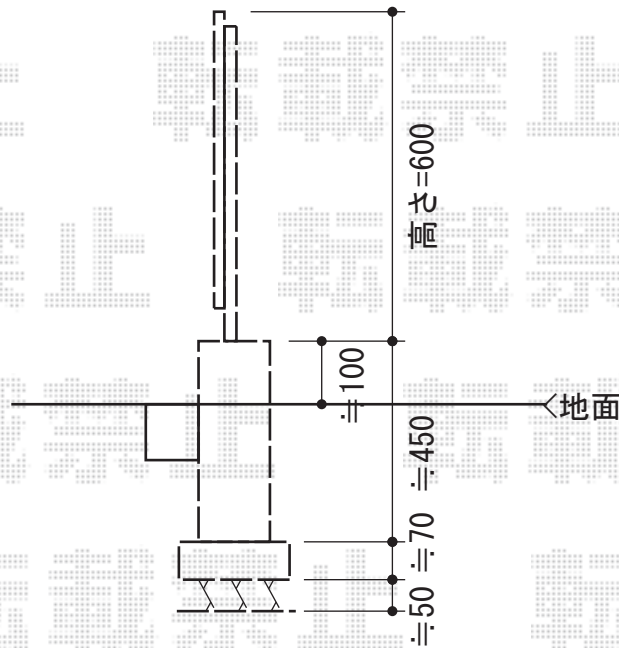

イーネットフェンス1F型 フリーポールタイプ

YKK AP イーネットフェンス1F型 フリーポールタイプ
本体1枚 (W×H) = (1,990mm×600) × 6
スチール柱 : T-6×7
色 : Tステン

現場状況や作図制限により概略図の内容と多少の違いが生じることがございます。
施工時は、現場優先とさせて頂きたく思いますので、お立会い頂き、
最終のご指示のほど、何卒、宜しくお願い致します。

EX-SHOP
HTTP://WWW.EX-SHOP.NET