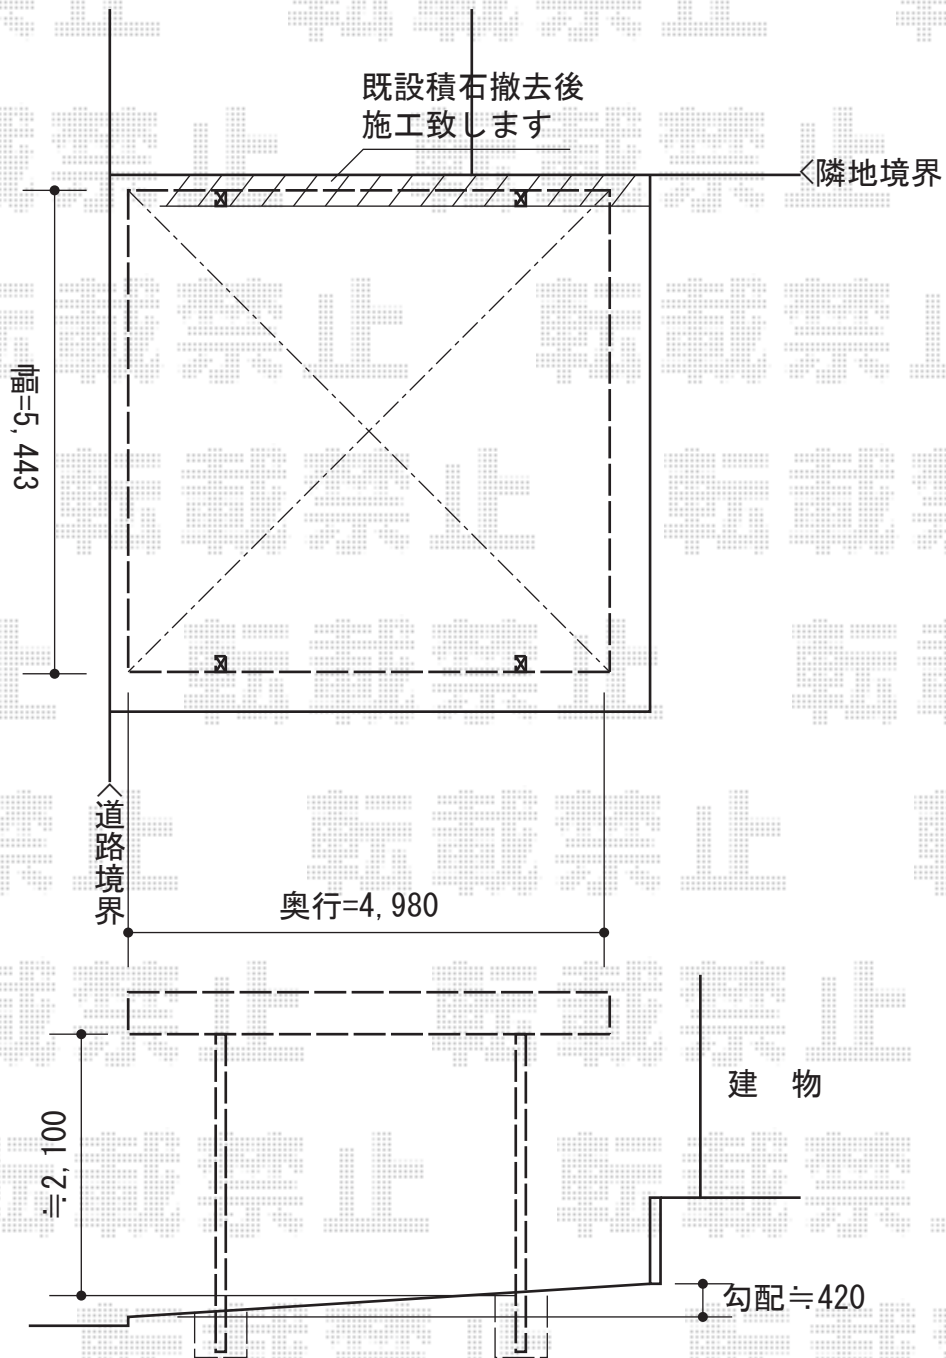

カーブポートシグマIII ワイド 積雪～30cm対応

トステム カーブポートシグマIII ワイド 積雪～30cm対応
幅=5,443mm
奥行=4,980mm
色：ブラック
屋根材：ポリカーボネート（ブラウン）
柱仕様：ロング柱23仕様（有効高 約2,300mm）

現場状況や作図制限により概略図の内容と多少の違いが生じることがございます。
施工時は、現場優先とさせて頂きたく思いますので、お立会い頂き、
最終のご指示のほど、何卒、宜しくお願い致します。