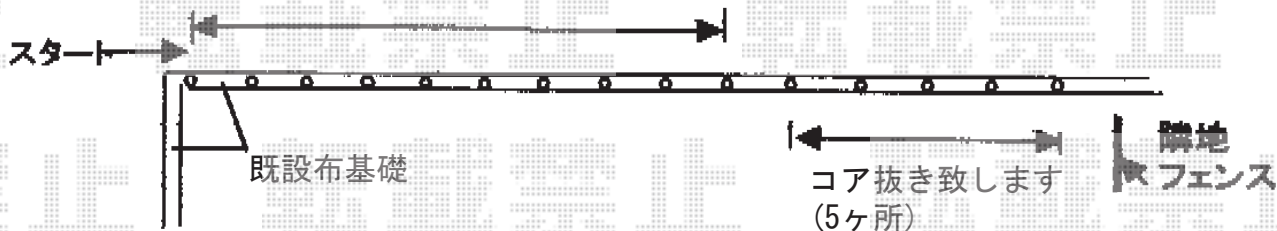

プリレオR5型フェンス 間仕切りタイプ

T0EX プリレオR5型フェンス間仕切りタイプ

本体1枚 (W×H) = (2,000mm×800mm) (¥25,300) × 14枚

主柱 : (¥2,600) × 13本

端柱 : (¥2,600) × 2本

部品セットA : 主柱用 (¥550) × 13本 端柱用 (¥550) × 2本

色 : ブロンズ

現場状況や作図制限により概略図の内容と多少の違いが生じることがございます。
施工時は、現場優先とさせて頂きたく思いますので、お立会い頂き、
最終のご指示のほど、何卒、宜しくお願い致します。