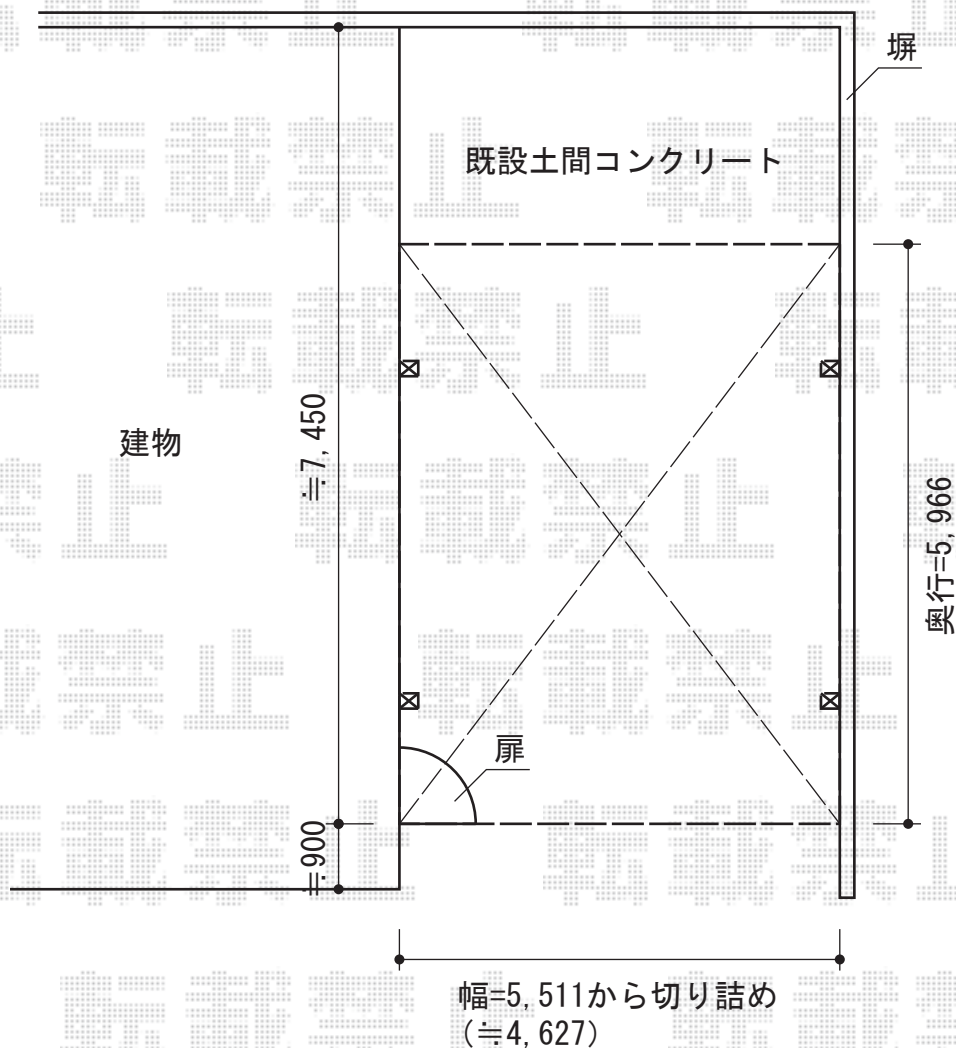

ジーポートneo Aタイプ 2台用 積雪～100cm対応図

YKK AP ジーポートneo Aタイプ 2台用 積雪～100cm対応

幅=5,511mm

奥行=5,966mm

色：プラチナステン

屋根材：スチール折板（ペフ無）

柱仕様：角柱4本/横材なし/ハイルーフ仕様（有効高 約2,355mm）

現場状況や作図制限により概略図の内容と多少の違いが生じることがございます。
施工時は、現場優先とさせて頂きたく思いますので、お立会い頂き、
最終のご指示のほど、何卒、宜しくお願い致します。