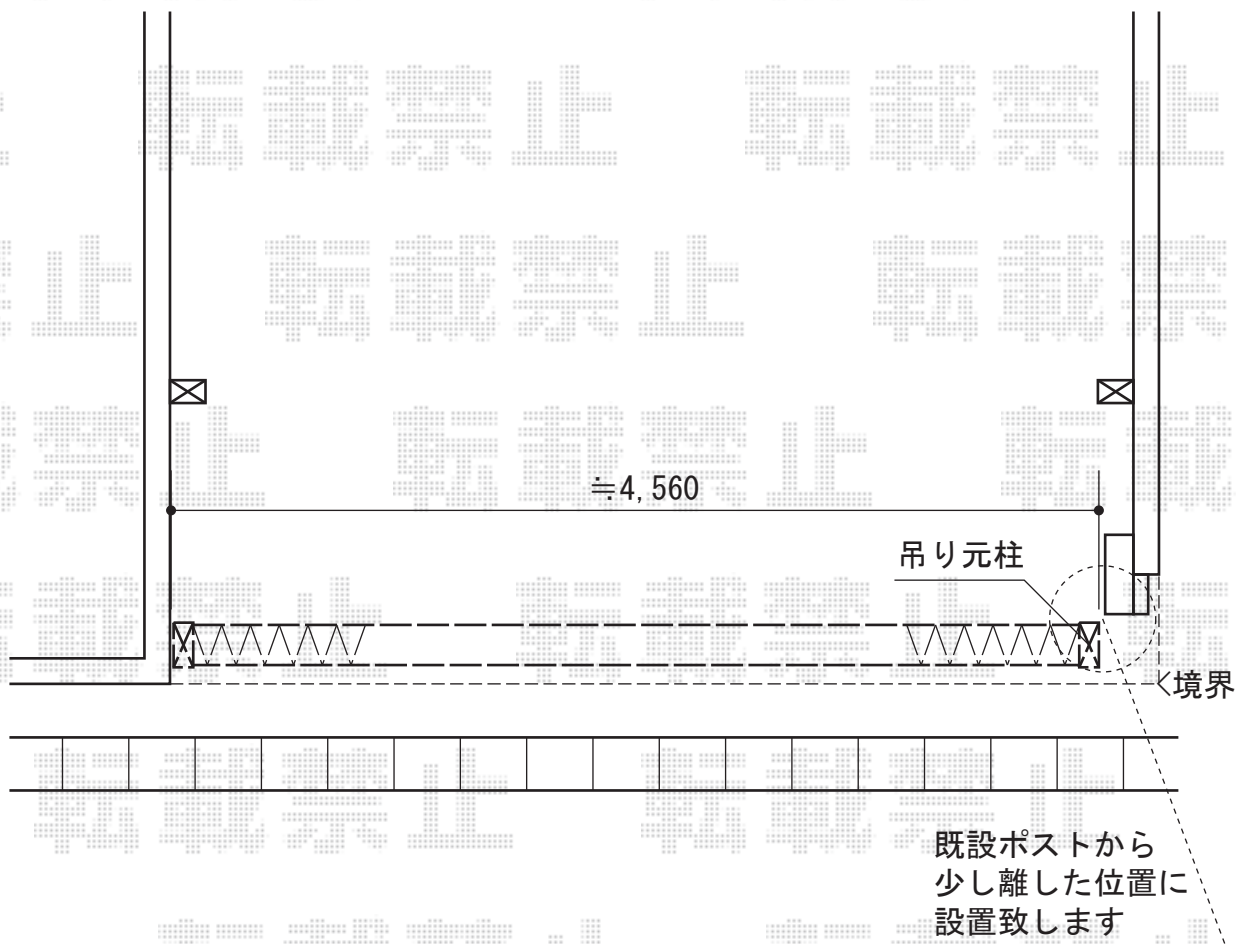

トリップゲート ペットガード型 片開き

Value Select トリップゲート ペットガード型 片開き
開口幅=4,663mm
全幅=4,763mm
たたみ幅=888mm
高さ=1,200mm
色：ステンカラー
キャスター数：3個
落棒数：2本

現場状況や作図制限により概略図の内容と多少の違いが生じることがございます。
施工時は、現場優先とさせて頂きたく思いますので、お立会い頂き、
最終のご指示のほど、何卒、宜しくお願い致します。