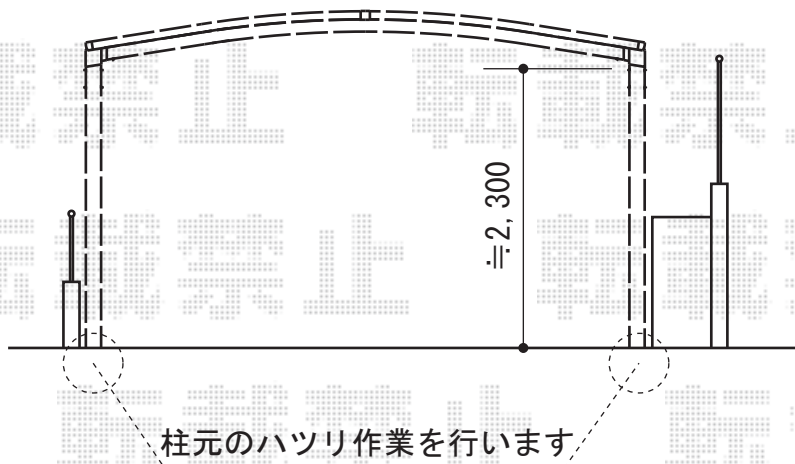

カーブポートシグマIII ワイド 積雪~30cm

トステム カーブポートシグマIII ワイド積雪~30cm
幅=4,837mm
奥行=4,980mm
色：シャイングレー
屋根材：熱線吸収アクアポリカーボネート（ライトブルー）
柱仕様：ロング柱23仕様（有効高 約2,300mm）

現場状況や作図制限により概略図の内容と多少の違いが生じることがございます。
施工時は、現場優先とさせて頂きたく思いますので、お立会い頂き、
最終のご指示のほど、何卒、宜しくお願い致します。