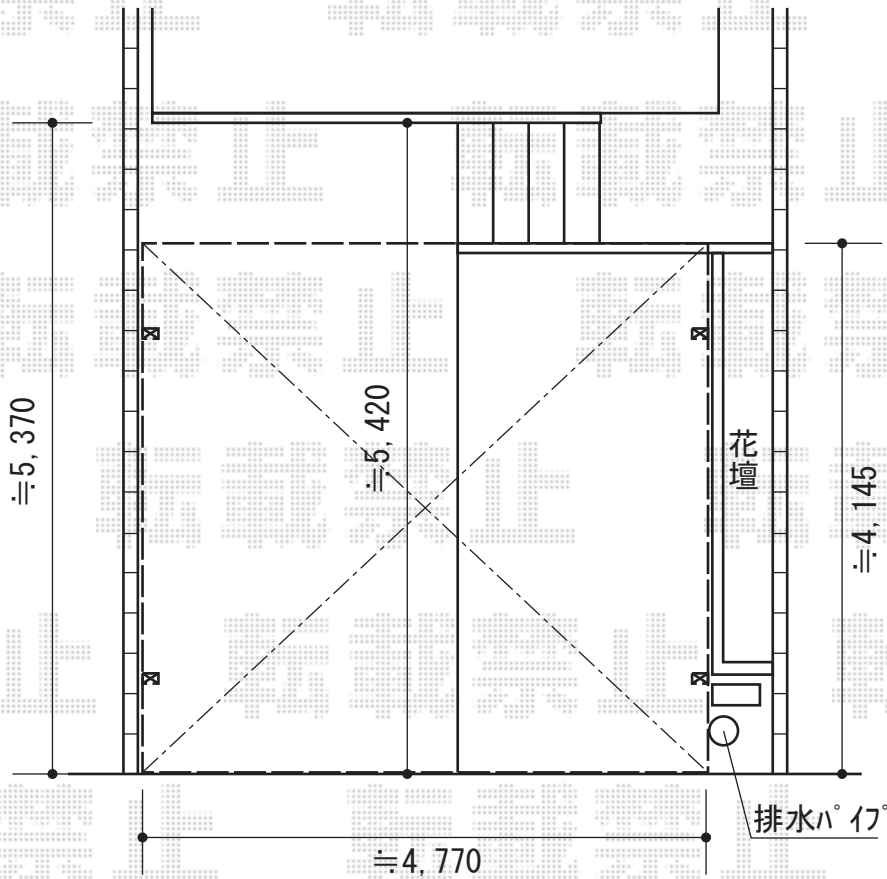

カーブポートシグマIII ワイド 積雪~30cm

トステム カーブポートシグマIII ワイド積雪~30cm
幅=4,837mm
奥行=4,980mm
色：シャイングレー
屋根材：熱線吸収アクアポリカーボネート（ライトブルー）
柱仕様：ロング柱23仕様（有効高 約2,300mm）

現場状況や作図制限により概略図の内容と多少の違いが生じることがございます。
施工時は、現場優先とさせて頂きたく思いますので、お立会い頂き、
最終のご指示のほど、何卒、宜しくお願い致します。