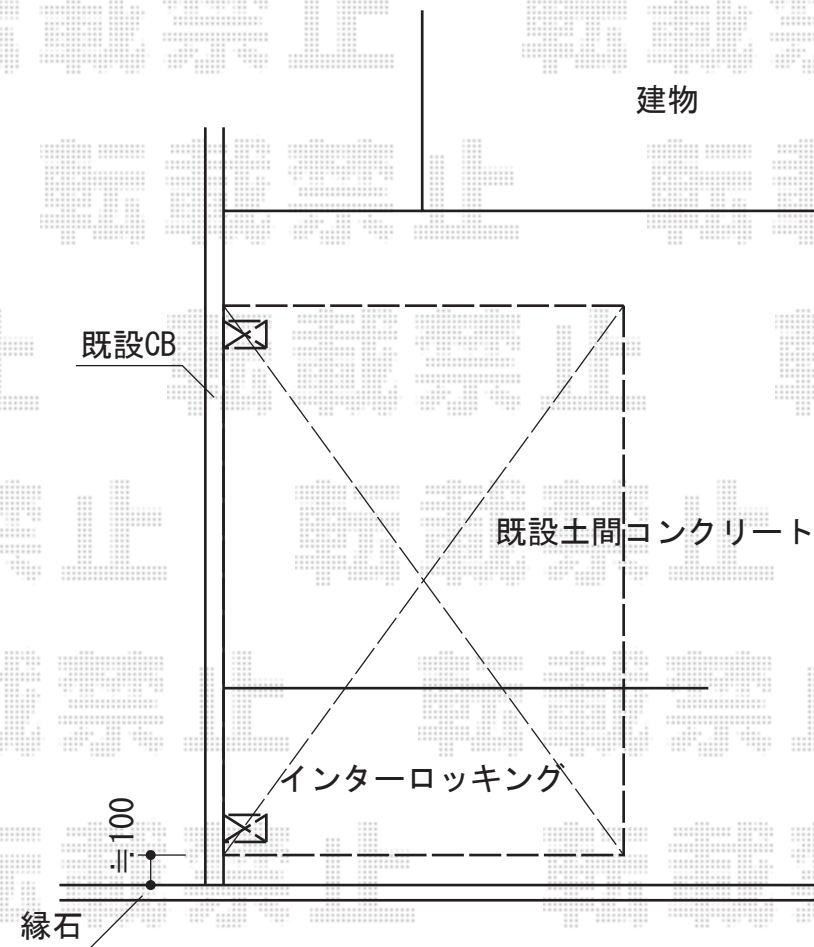

カーブポートシグマIII ミニ 積雪～20cm対応

トステム カーブポートシグマIII ミニ 積雪～20cm対応  
幅=2,101mm  
奥行=2,862mm  
色：シャイングレー  
屋根材：熱線吸収アクアポリカーボネート（ライトブルー）  
柱仕様：ロング柱23仕様（有効高 約2,312mm）

現場状況や作図制限により概略図の内容と多少の違いが生じることがございます。  
施工時は、現場優先とさせて頂きたく思いますので、お立会い頂き、  
最終のご指示のほど、何卒、宜しくお願い致します。