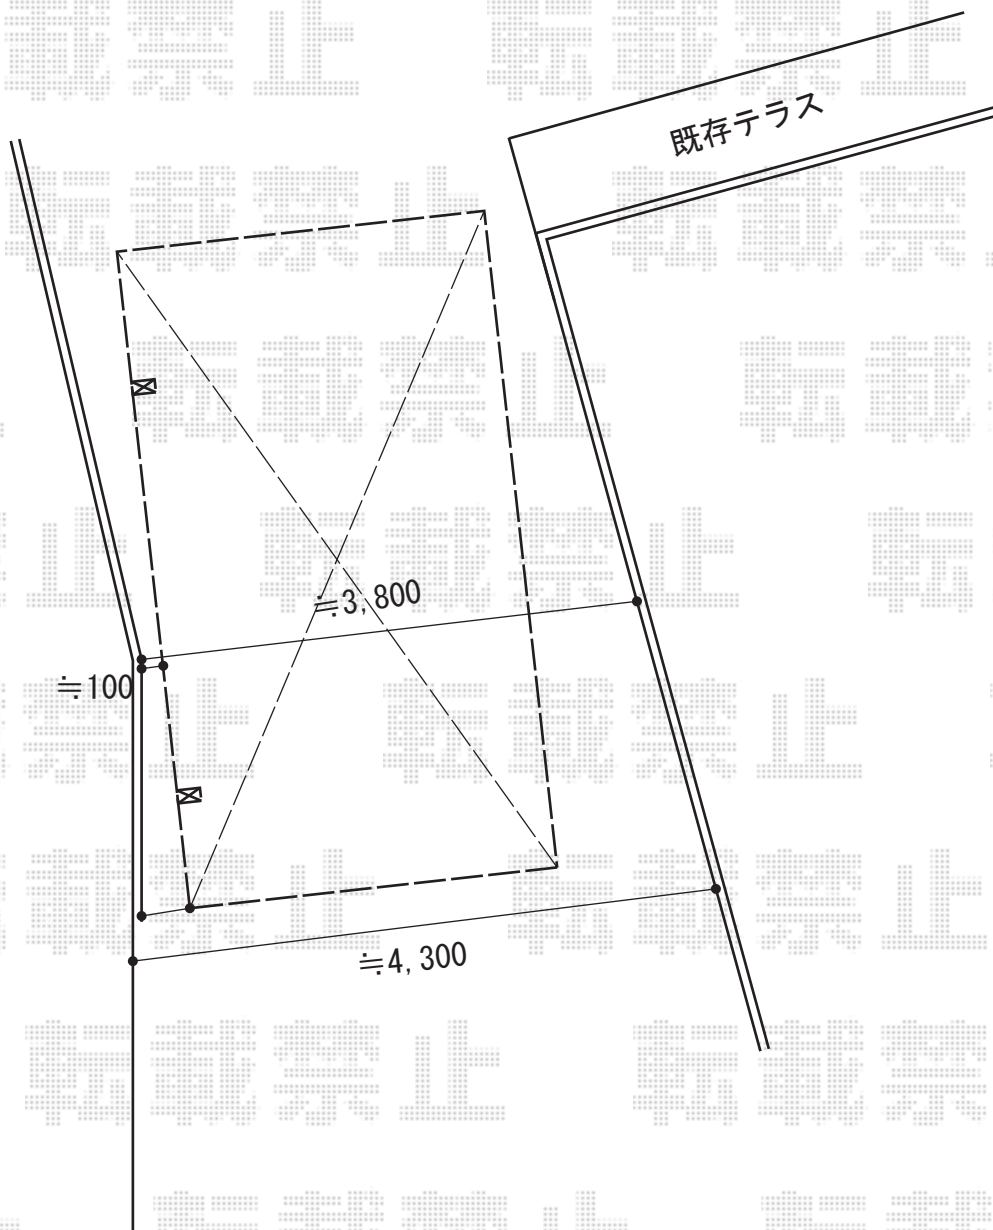

テールポートシグマIII 積雪～30cm対応

トステム テールポートシグマIII 積雪～30cm対応
幅=2,700mm
奥行=4,980mm
色：オータムブラウン
屋根材：熱線吸収アクアポリカーボネート（ライトブルー）
柱仕様：標準柱仕様（有効高 約1,800mm）
オプション：着脱式サポート2本

現場状況や作図制限により概略図の内容と多少の違いが生じることがございます。
施工時は、現場優先とさせて頂きたく思いますので、お立会い頂き、
最終のご指示のほど、何卒、宜しくお願い致します。