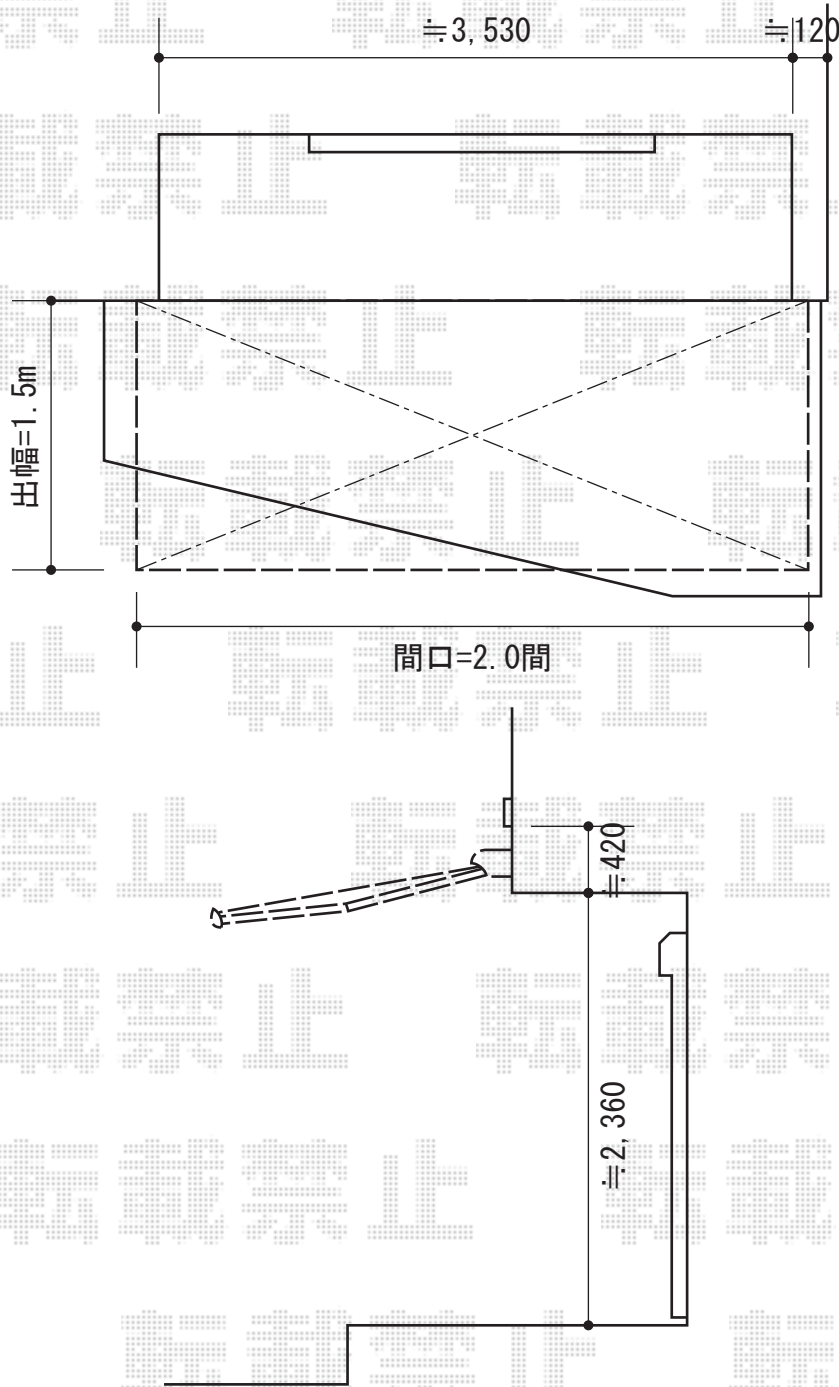

彩鳥C型 ボックスタイプ 手動式

トステム 彩鳥C型 ボックスタイプ 手動式
間口=2.0間 (3,640mm)
出幅=1,500mm
本体色：シャイングレー
キャンバス色：アクリル（ベージュ）
駆動：【特注】外観左駆動
クランクハンドル：1500タイプ
追加部材：ベースプレート一式

現場状況や作図制限により概略図の内容と多少の違いが生じることがございます。
施工時は、現場優先とさせていただきますので、お立会い頂き、
最終のご指示のほど、何卒、宜しくお願い致します。