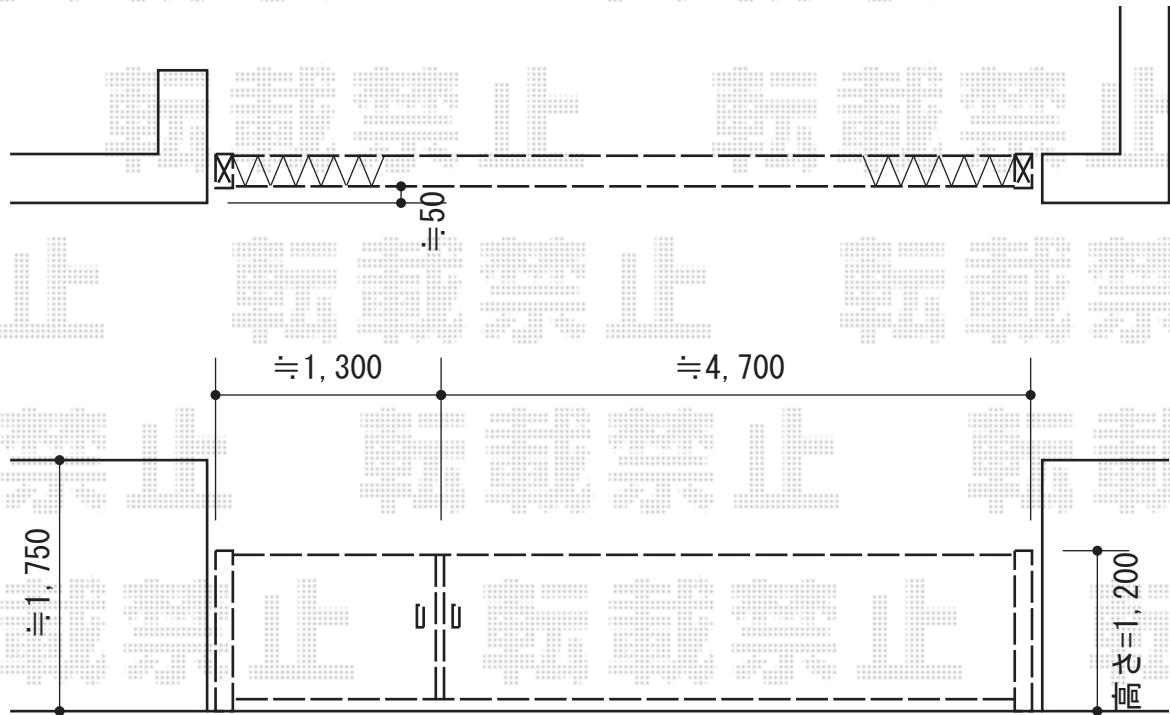

# アルシャインII M型 Aタイプ ノンレール 両開き親子仕様

TOEX アルシャインII M型 Aタイプ ノンレール 両開き親子仕様  
開口幅=6,179mm(150+510)  
全幅=6,315mm  
たたみ幅=321mm+721mm  
高さ=1,250mm  
色：アイボリーホワイト  
キャスター数：4箇所  
落棒数：4本

現場状況や作図制限により概略図の内容と多少の違いが生じることがございます。  
施工時は、現場優先とさせて頂きたく思いますので、お立会い頂き、  
最終のご指示のほど、何卒、宜しくお願い致します。