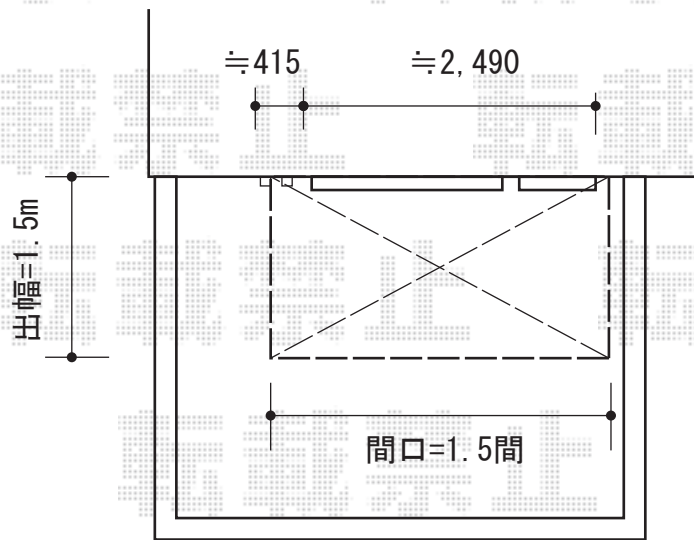

彩鳥S型 レギュラータイプ 手動式

トステム 彩鳥S型 レギュラータイプ 手動式
間口=関東間1.5間 (2,730mm)
出幅=1,500mm
本体色：ホワイト
キャンパス色：ポリエステル (ブリティッシュグリーン)
駆動：外観右側駆動
クランクハンドル：長さ1500mm
追加部材：ベースプレート部材一式

現場状況や作図制限により概略図の内容と多少の違いが生じることがございます。
施工時は、現場優先とさせていただきますので、お立会い頂き、
最終のご指示のほど、何卒、宜しくお願い致します。