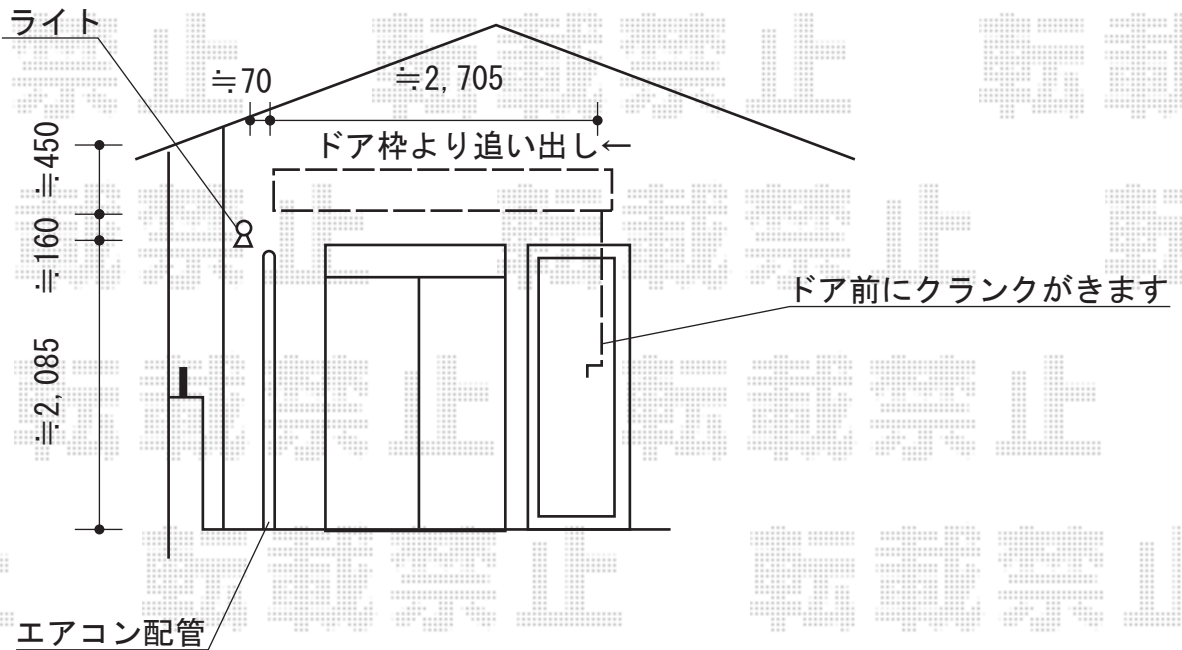

彩鳥S型 レギュラータイプ 手動式

トステム 彩鳥S型 レギュラータイプ 手動式
間口=関東間1.5間 (2,730mm)
出幅=1,500mm
本体色：ホワイト
キャンパス色：ポリエステル (ブリティッシュグリーン)
駆動：外観右側駆動
クランクハンドル：長さ1500mm
追加部材：ベースプレート部材一式

現場状況や作図制限により概略図の内容と多少の違いが生じることがございます。
施工時は、現場優先とさせていただきますので、お立会い頂き、
最終のご指示のほど、何卒、宜しくお願い致します。