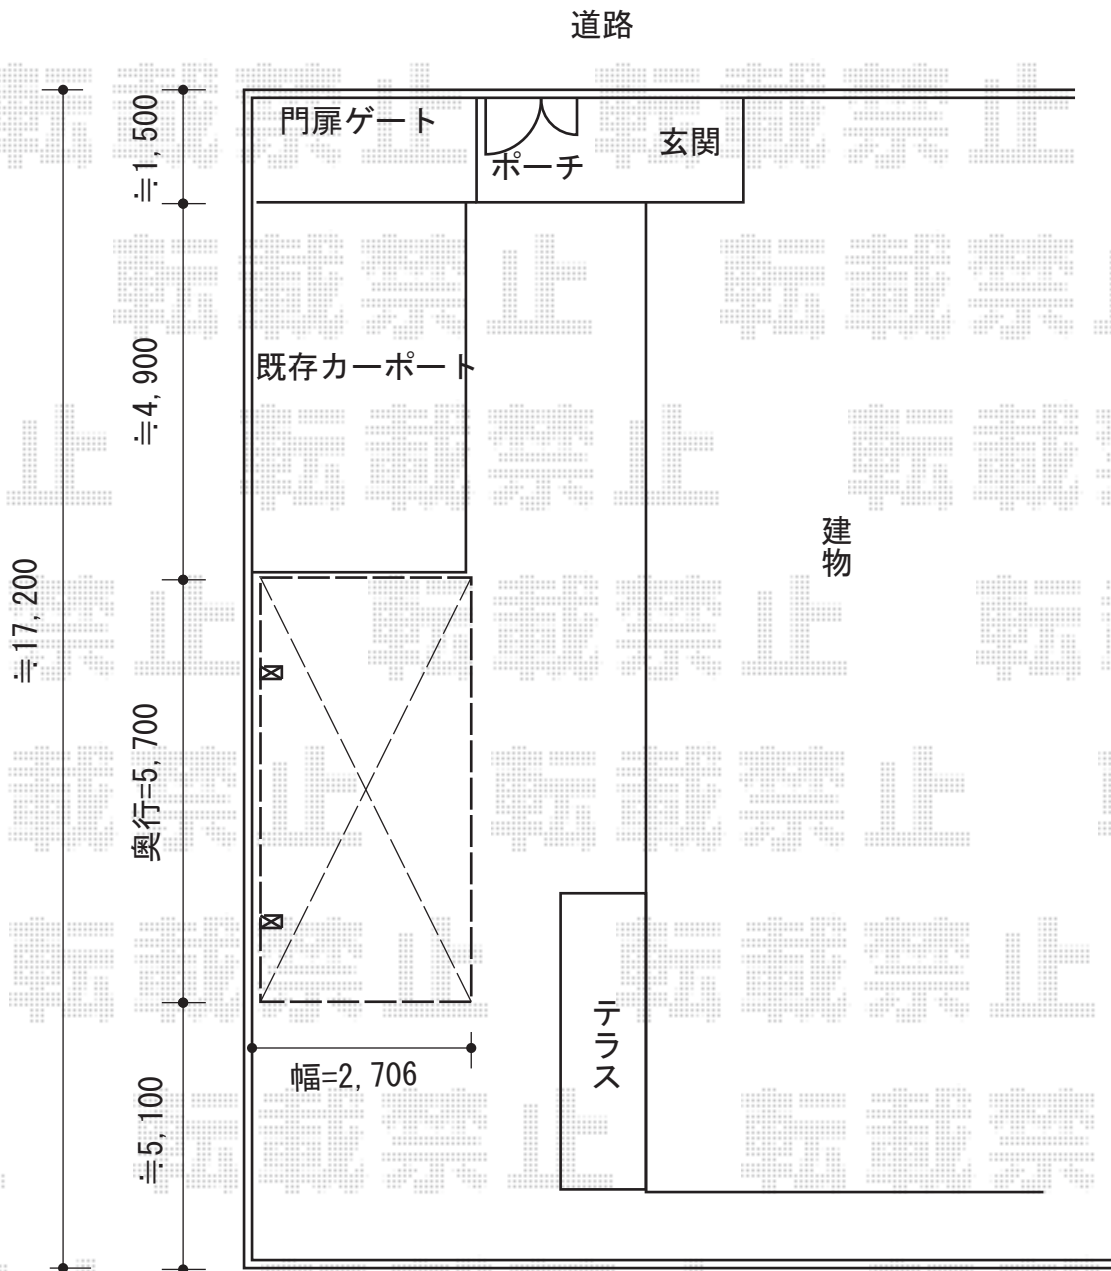

キューブポート レギュラー 積雪～20cm対応

TOEX キューブポート レギュラー 積雪～20cm対応
幅=2,706mm
奥行=5,700mm
色：シャイングレー
屋根材：ポリカーボネート（ライトブラウン）
柱仕様：ロング柱25仕様（有効高 約2,500mm）

現場状況や作図制限により概略図の内容と多少の違いが生じることがございます。
施工時は、現場優先とさせていただきますので、お立会い頂き、
最終のご指示のほど、何卒、宜しくお願い致します。