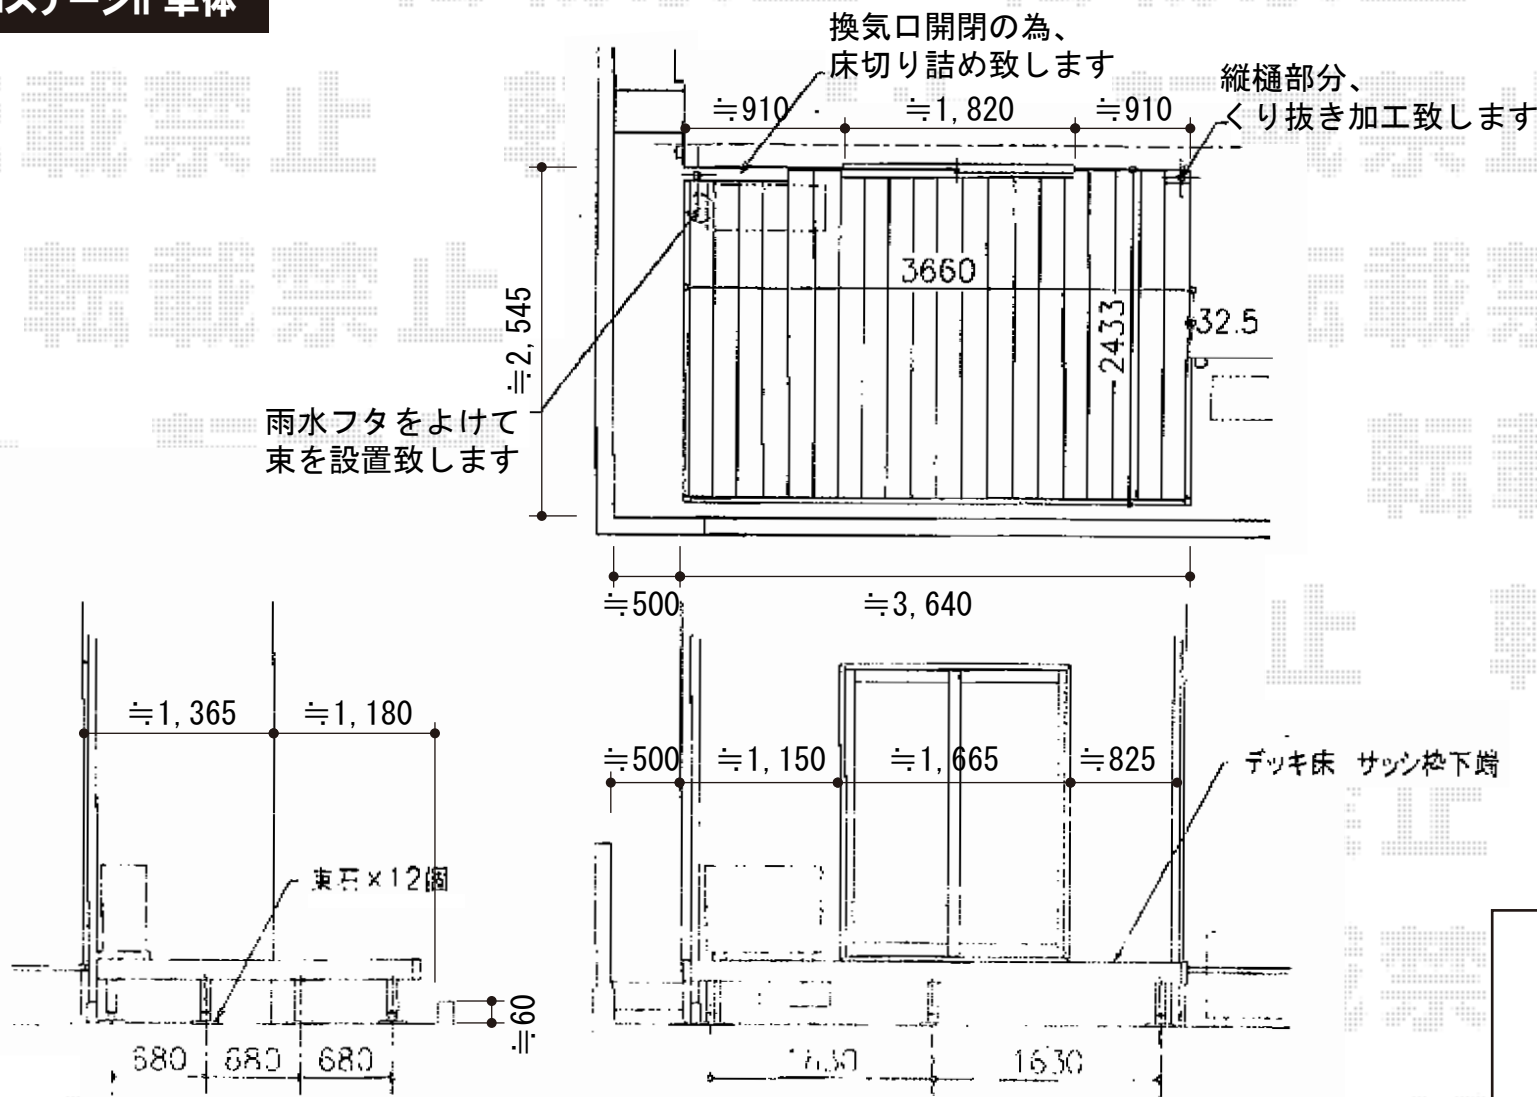

リコステージII 単体

トステム リコステージII 単体
 間口=2.0間(3,660mm)
 出幅=8尺(2,413mm)
 色:ライトベージュ
 床板:標準/縦貼り
 幕板:幕板A
 束柱:束柱B

現場状況や作図制限により概略図の内容と多少の違いが生じることがございます。
 施工時は、現場優先とさせて頂きたく思いますので、お立会い頂き、
 最終のご指示のほど、何卒、宜しくお願い致します。

全ての著作権は、エクスショップに帰属します。当社とのお取引目的外の使用・複製・転載禁止となっております。