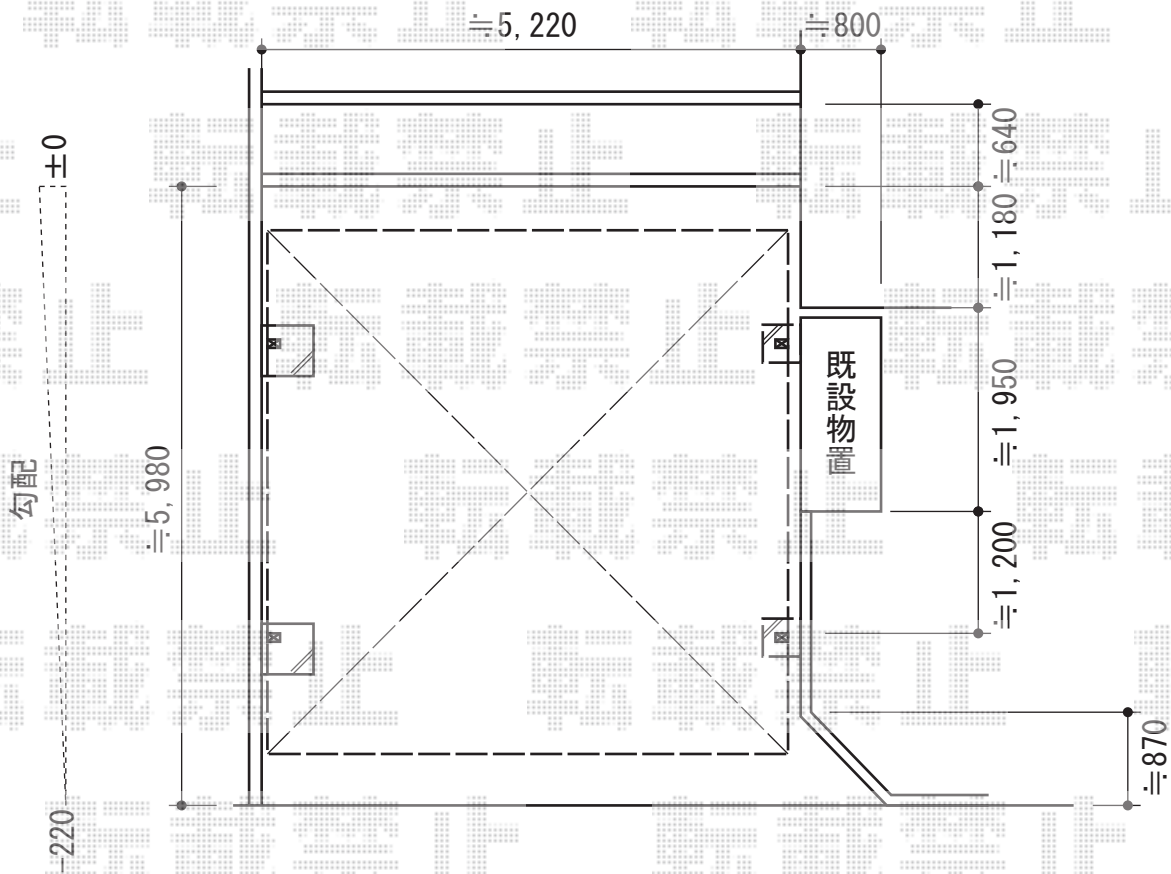

プレシオサポート ワイド 積雪~20cm対応

Value Select プレシオサポート ワイド 積雪~20cm対応
幅=5,392mm
奥行=5,052mm
色：ノーブルステン
屋根材：熱線遮断ポリカーボネート（スカイブルーマット調）
柱仕様：ハイルーフ仕様（有効高 約2,250mm）

現場状況や作図制限により概略図の内容と多少の違いが生じることがございます。
施工時は、現場優先とさせていただきますので、お立会い頂き、
最終のご指示のほど、何卒、宜しくお願い致します。