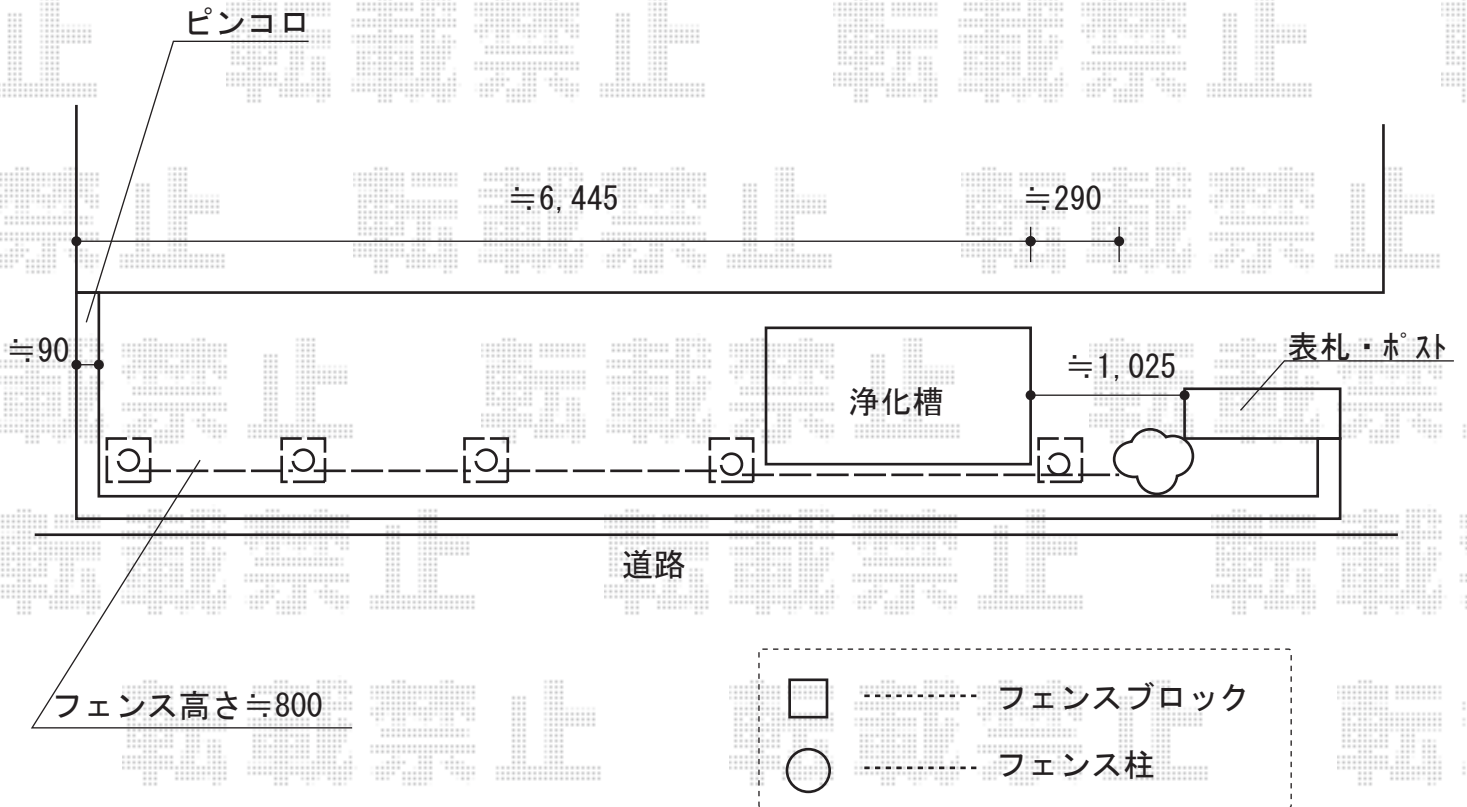

プリレオR1型フェンス フリーポールタイプ

TOEX プリレオR1型フェンス フリーポールタイプ
 扉1枚 (W×H) = (1,979.5mm×800mm) (¥17,600) × 4
 主柱 : T-8 (¥3,000) × 5本
 部品セットA : T-8 (¥550) × 5セット
 端部キャップ : T-8 (¥550) × 1
 色 : シャイングレー

現場状況や作図制限により概略図の内容と多少の違いが生じることがございます。
 施工時は、現場優先とさせて頂きたく思いますので、お立会い頂き、
 最終のご指示のほど、何卒、宜しくお願い致します。