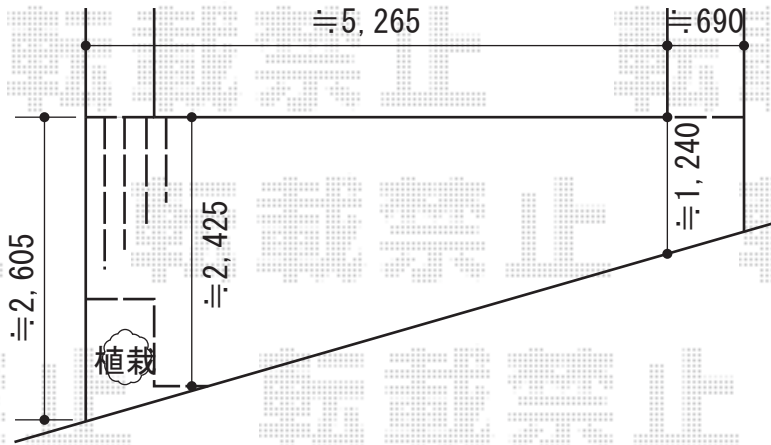

リウッドデッキ200 連棟

＝外構工事 プラン1 砂利敷き＝

＝ウッドデッキ＝

YKK AP リウッドデッキ200 連棟

間口=6,057mm

出幅=8尺 (2,425mm)

色：ウォームグレー

床板：縦張り

束柱：Tタイプ (400~500mm) (プラチナステン)

オプション：独立式リウッドステップ

現場状況や作図制限により概略図の内容と多少の違いが生じることがございます。
施工時は、現場優先とさせて頂きたく思いますので、お立会い頂き、
最終のご指示のほど、何卒、宜しくお願い致します。

EX-SHOP
HTTP://WWW.EX-SHOP.NET

担当：八浦

全ての著作権は、エクスショップに帰属します。当社とのお取引目的外的使用・複製・転載禁止となっております。