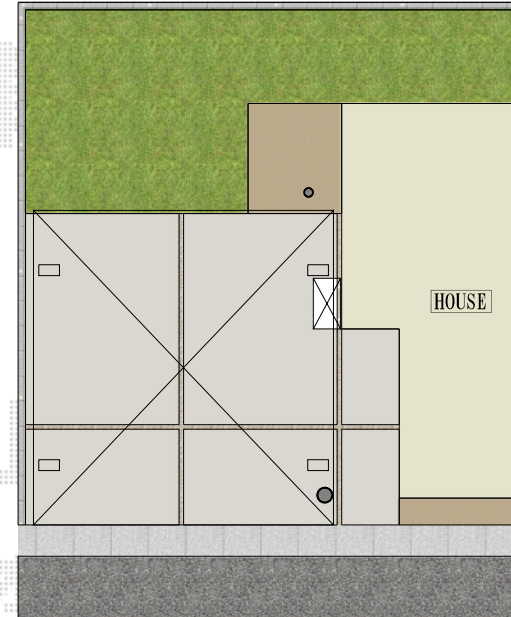

プレシオSPORT ワイドタイプ 積雪~20cm対応

Value Select プレシオSPORT ワイド W4801×L5052
ハイルーフ柱 ノープルステン
熱線遮断ポリカーボネート(スカイブルーマット調)

プレシオSPORT ワイド

現場状況や作図制限により概略図の内容と多少の違いが生じることがございます。
施工時は、現場優先とさせて頂きたく思いますので、お立会い頂き、
最終のご指示のほど、何卒、宜しくお願い致します。