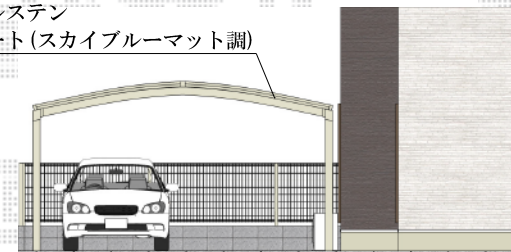

プレシオSPORT ワイドタイプ 積雪~20cm対応

Value Select プレシオSPORT ワイド W4801×L5052
ハイルーフ柱 ノープルステン
熱線遮断ポリカーボネート(スカイブルーマット調)

プレシオSPORT ワイド

現場状況や作図制限により概略図の内容と多少の違いが生じることがございます。
施工時は、現場優先とさせて頂きたく思いますので、お立会い頂き、
最終のご指示のほど、何卒、宜しくお願い致します。