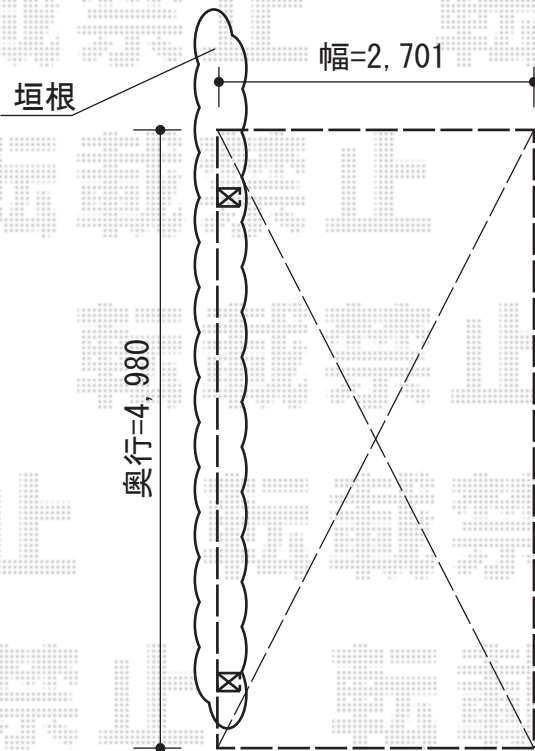

カーブポートシグマIII 積雪～30cm対応

トステム カーブポートシグマIII 積雪～30cm対応

幅=2,701mm

奥行=4,980mm

色：シャイングレー

屋根材：熱線吸収アクアポリカーボネート（ライトブルー）

柱仕様：標準柱仕様（有効高 約1,800mm）

現場状況や作図制限により概略図の内容と多少の違いが生じることがございます。
施工時は、現場優先とさせて頂きたく思いますので、お立会い頂き、
最終のご指示のほど、何卒、宜しくお願い致します。