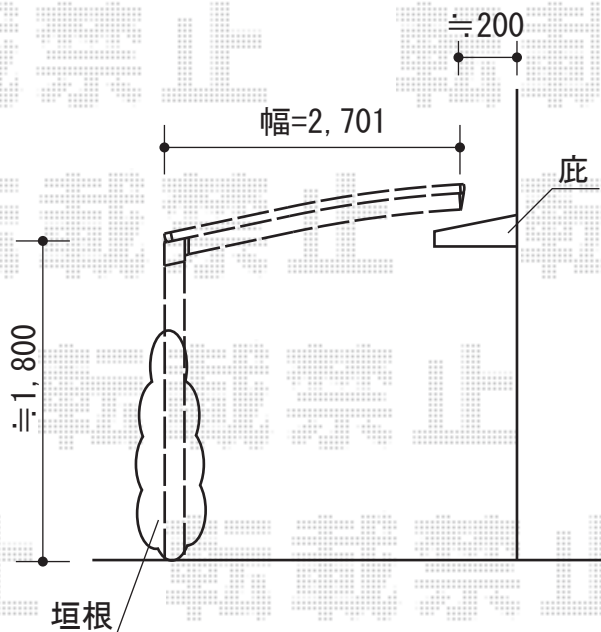

カーブポートシグマIII 積雪～30cm対応

トステム カーブポートシグマIII 積雪～30cm対応

幅=2,701mm

奥行=4,980mm

色：シャイングレー

屋根材：熱線吸収アクアポリカーボネート（ライトブルー）

柱仕様：標準柱仕様（有効高 約1,800mm）

現場状況や作図制限により概略図の内容と多少の違いが生じることがございます。
施工時は、現場優先とさせて頂きたく思いますので、お立会い頂き、
最終のご指示のほど、何卒、宜しくお願い致します。