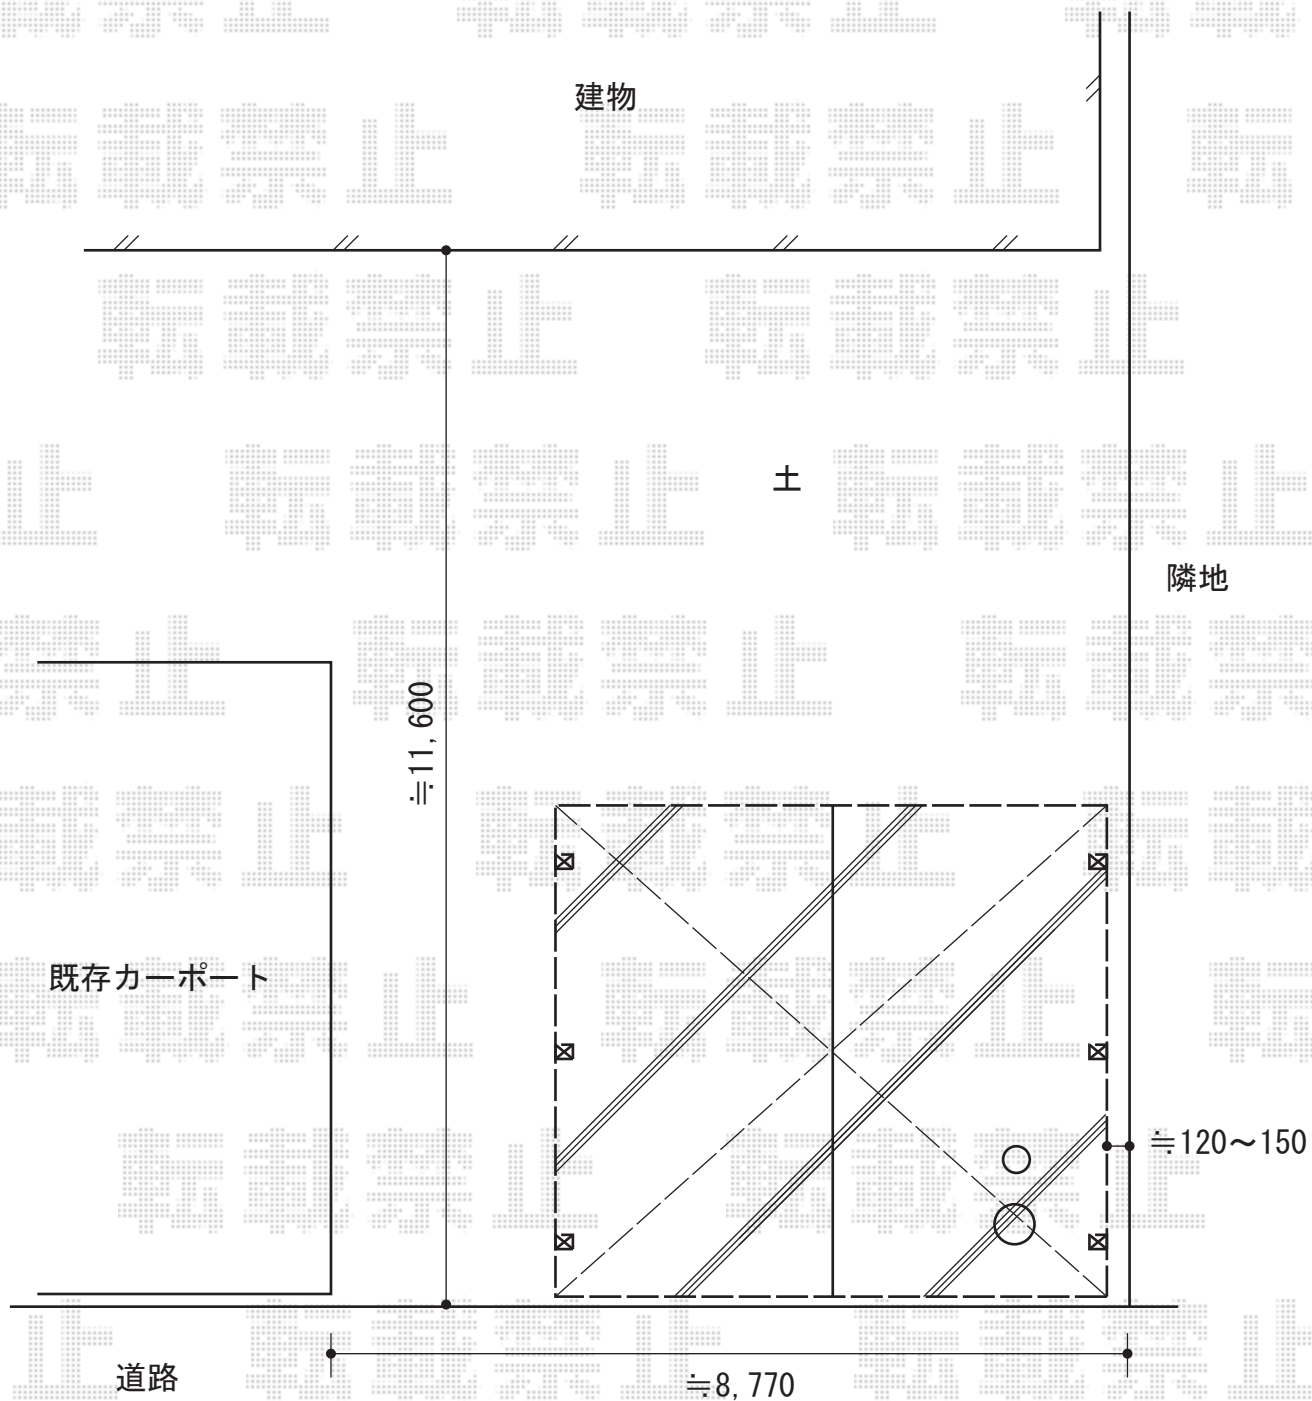

ジーポートneoDX Bタイプ 2台用 積雪~100cm対応

YKK AP ジーポートneoDX Bタイプ 2台用 積雪~100cm対応  
幅=6,149mm  
奥行=5,490mm  
色：カームブラック  
屋根材：スチール折板（ペフ無）  
柱仕様：角柱6本/横材付き/標準柱仕様（有効高 約2,355mm）

現場状況や作図制限により概略図の内容と多少の違いが生じることがございます。  
施工時は、現場優先とさせていただきますので、お立会い頂き、  
最終のご指示のほど、何卒、宜しくお願い致します。