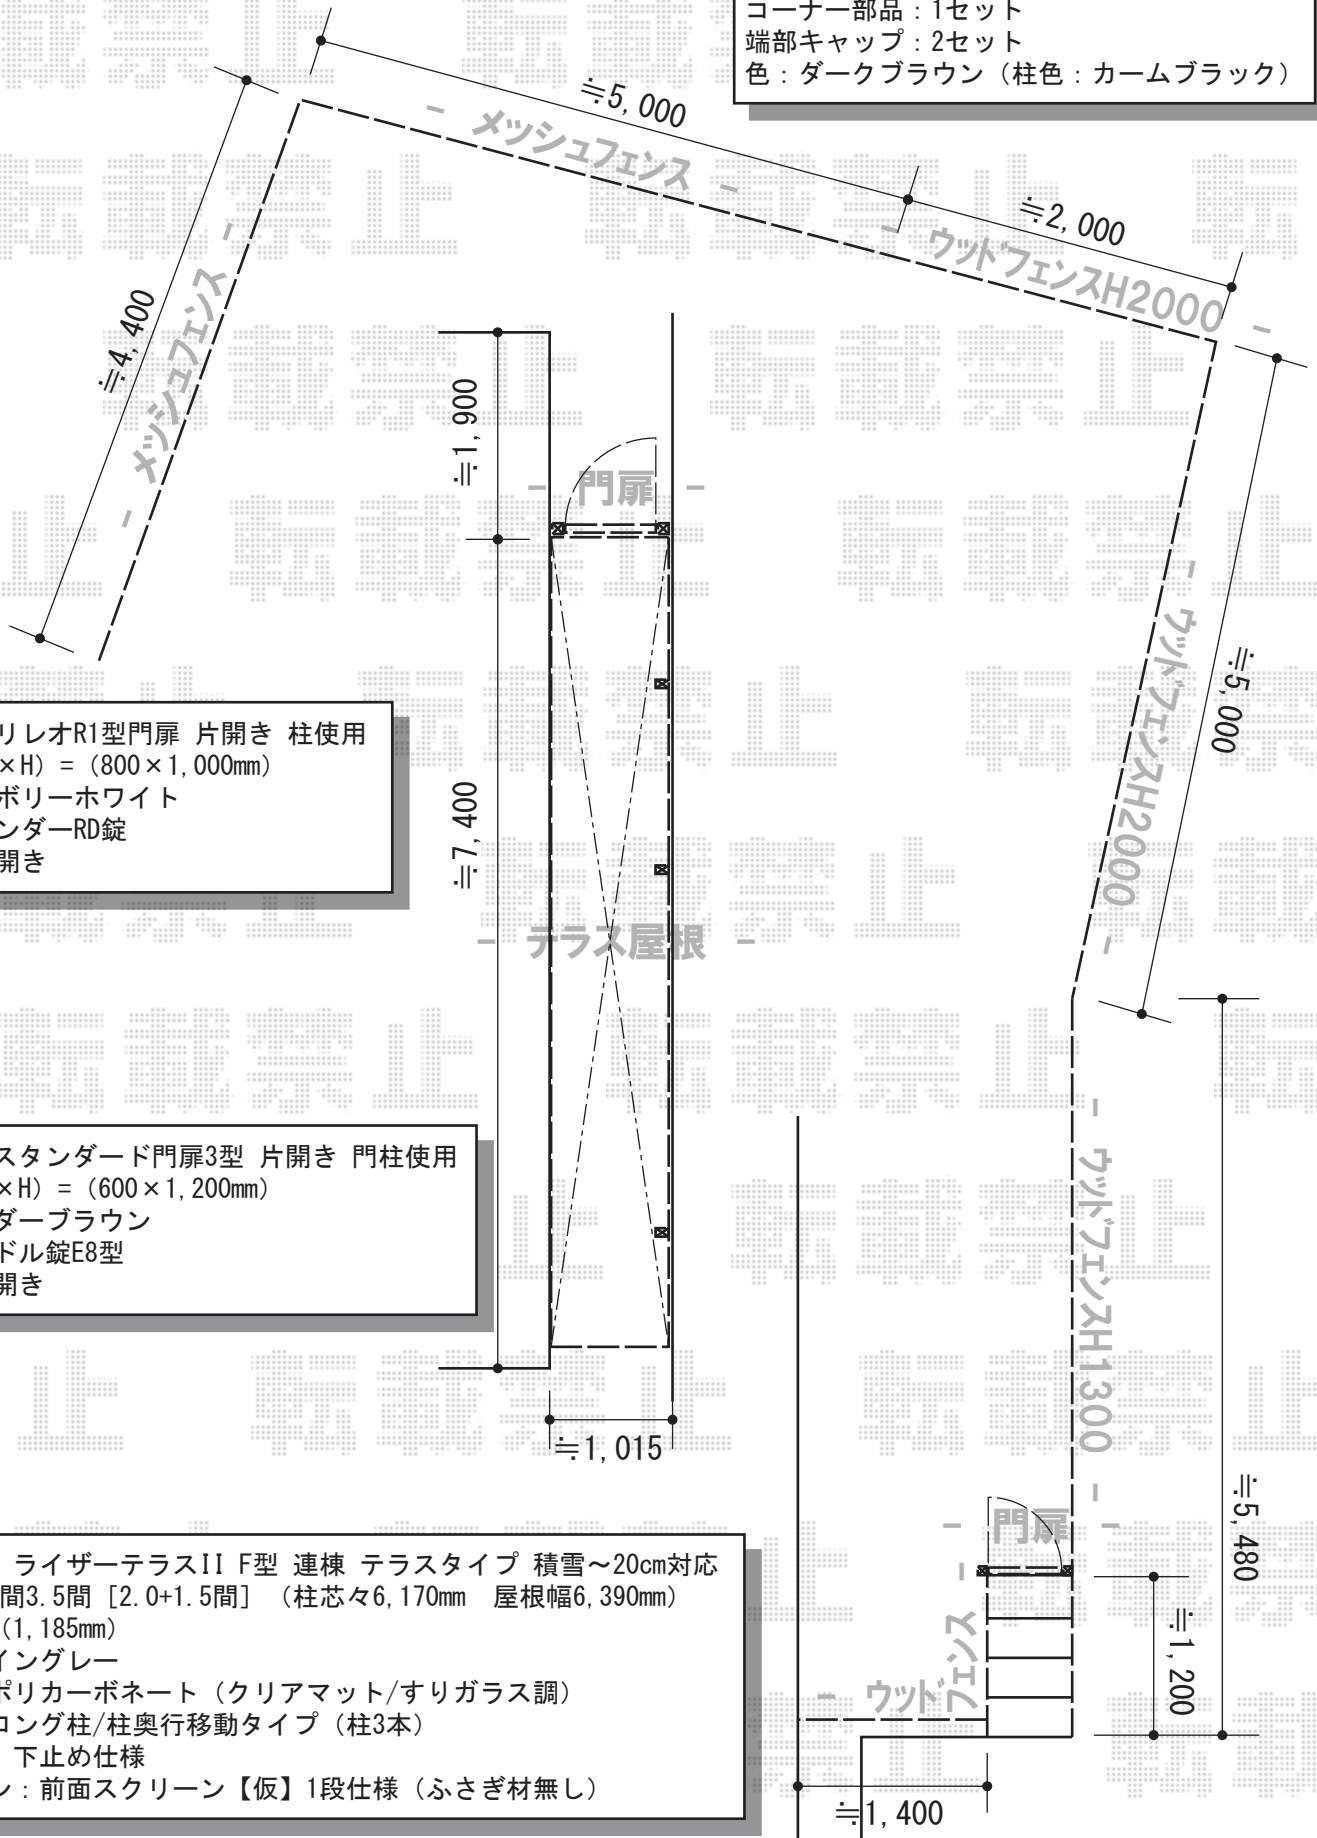

テラス屋根・フェンス・門扉

YKK AP イーネットフェンス1F型
 本体1枚 (W×H) = (1,990×800mm) × 5枚
 アルミ自由柱: T80×8本
 コーナー部品: 1セット
 端部キャップ: 2セット
 色: ダークブラウン (柱色: カームブラック)

TOEX プリレオR1型門扉 片開き 柱使用
 扉1枚 (W×H) = (800×1,000mm)
 色: アイボリーホワイト
 錠: シリンダーRD錠
 開き: 内開き

YKK AP スタンダード門扉3型 片開き 門柱使用
 扉1枚 (W×H) = (600×1,200mm)
 色: シーダーブラウン
 錠: ハンドル錠E8型
 開き: 内開き

トステム ライザーテラスII F型 連棟 テラスタイプ 積雪~20cm対応
 間口=関東間3.5間 [2.0+1.5間] (柱芯々6,170mm 屋根幅6,390mm)
 出幅=4尺 (1,185mm)
 色: シャイングレー
 屋根材: ポリカーボネート (クリアマット/すりガラス調)
 柱仕様: ロング柱/柱奥行移動タイプ (柱3本)
 施工方法: 下止め仕様
 オプション: 前面スクリーン【仮】1段仕様 (ふさぎ材無し)