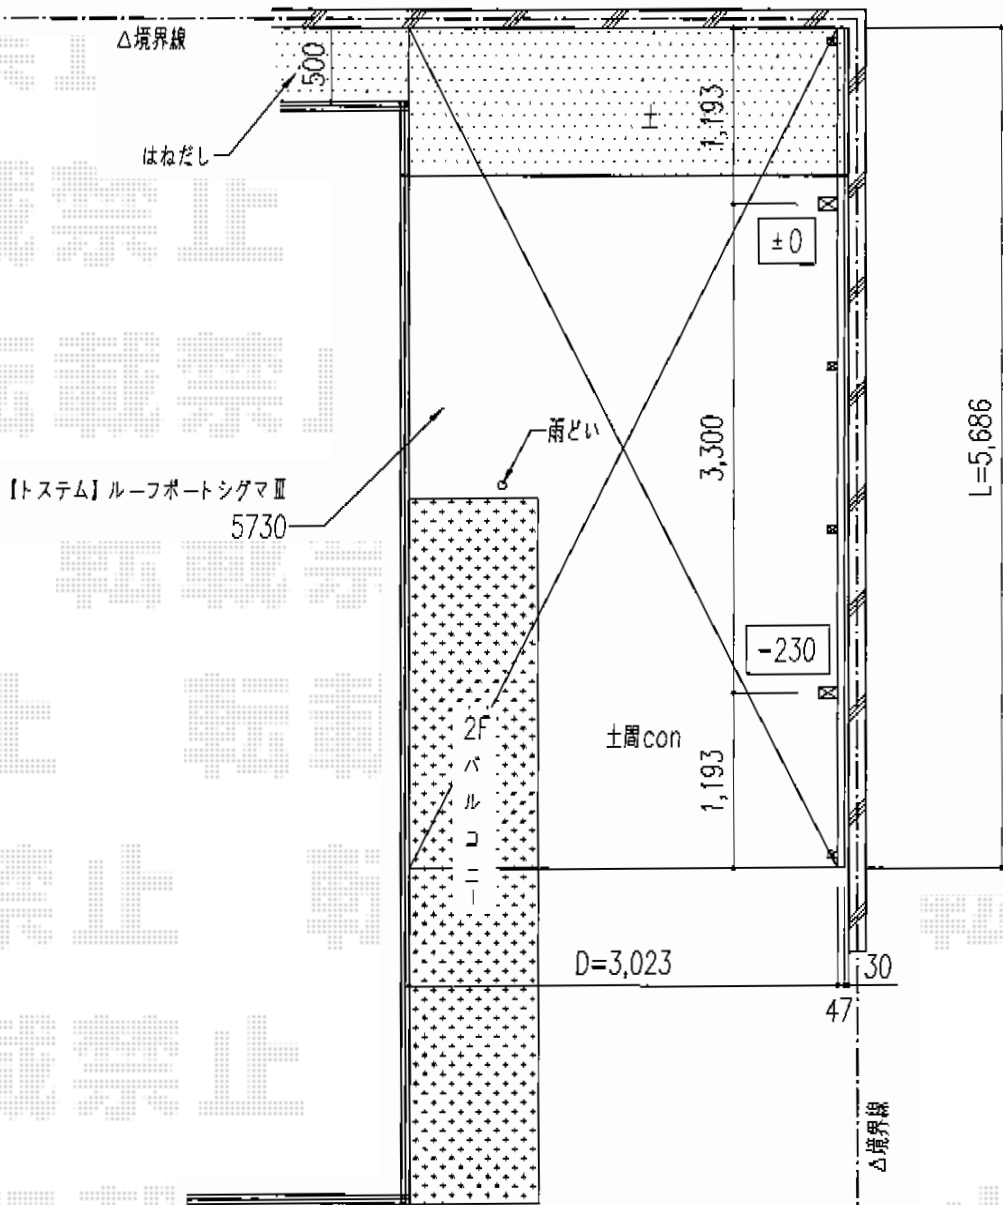

ルーフポートシグマIII 積雪～30cm対応

【トステム】ルーフポートシグマIII
5730

トステム ルーフポートシグマIII
積雪～30cm対応
幅=3,499mm
奥行=5,686mm
色：シャイングレー
屋根材：ガリレポリカ
(クリアマット・すりガラス調)
柱仕様：手前1本 ロング柱23仕様
(有効高 約2,732mm) + 縦樋 (¥700)
柱仕様：奥側1本 標準柱仕様
(有効高 約2,232mm)