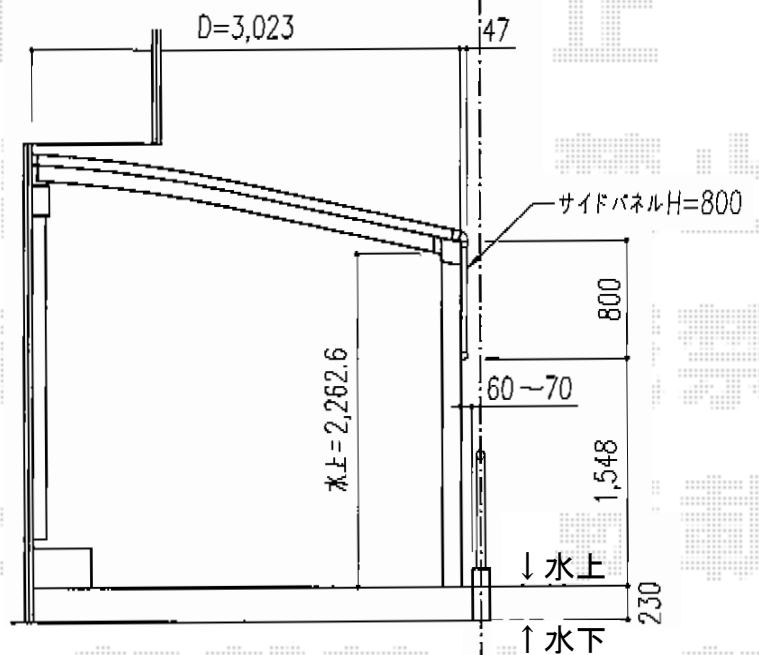

ルーフポートシグマIII 積雪～30cm対応

【トステム】ルーフポートシグマIII
5730

トステム ルーフポートシグマIII
積雪～30cm対応
幅=3,499mm
奥行=5,686mm
色：シャイングレー
屋根材：ガリレポリカ
(クリアマット・すりガラス調)
柱仕様：手前1本 ロング柱23仕様
(有効高 約2,732mm) + 縦樋 (¥700)
柱仕様：奥側1本 標準柱仕様
(有効高 約2,232mm)

現場状況や作図制限により概略図の内容と多少の違いが生じることがございます。
施工時は、現場優先とさせて頂きたく思いますので、お立会い頂き、
最終のご指示のほど、何卒、宜しくお願い致します。

EX-SHOP
HTTP://WWW.EX-SHOP.NET

担当：八浦

全ての著作権は、エクスショップに帰属します。当社とのお取引目的外の使用・複製・転載禁止となっております。