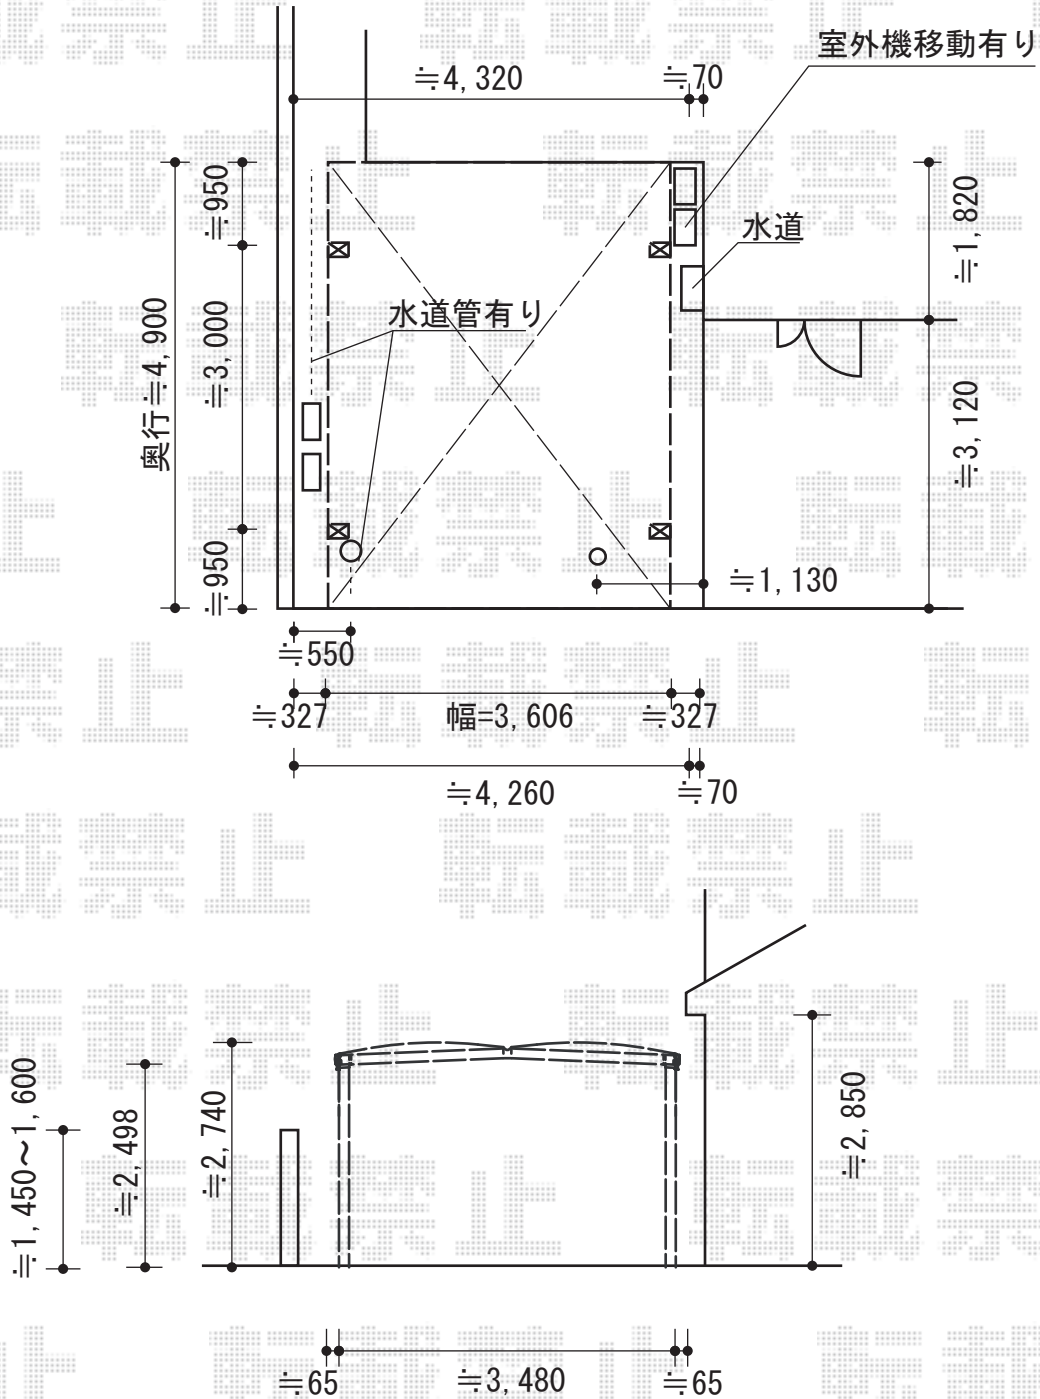

キューブポートプラス ワイド 積雪～20cm対応

TOEX キューブポートプラス ワイド 積雪～20cm対応

幅=3,606mm

奥行=5,006mm

色：シャイングレー+柿渋

屋根材：ポリカーボネート（クリアマット/すりガラス調）

柱仕様：ロング柱仕様（有効高 約2,498mm）

現場状況や作図制限により概略図の内容と多少の違いが生じることがございます。  
 施工時は、現場優先とさせて頂きたく思いますので、お立会い頂き、  
 最終のご指示のほど、何卒、宜しくお願い致します。