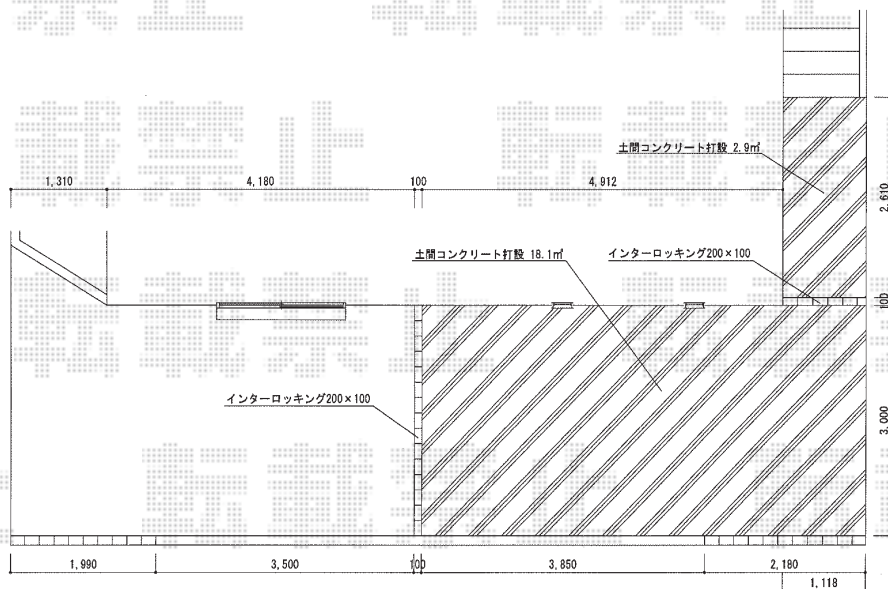

# レイナキャップポート 縦連棟 積雪～20cm対応

YKK AP レイナキャップポート 縦連棟 積雪～20cm対応  
 幅=2,702mm  
 奥行=10,064mm  
 色：プラチナステン  
 屋根材：ポリカーボネート（トーマイマット/すりガラス調）  
 柱仕様：ハイルフ仕様（有効高 約2,355mm）  
 オプション：柱カバー（小）2枚入り

現場状況や作図制限により概略図の内容と多少の違いが生じることがございます。  
 施工時は、現場優先とさせて頂きたく思いますので、お立会い頂き、  
 最終のご指示のほど、何卒、宜しくお願い致します。