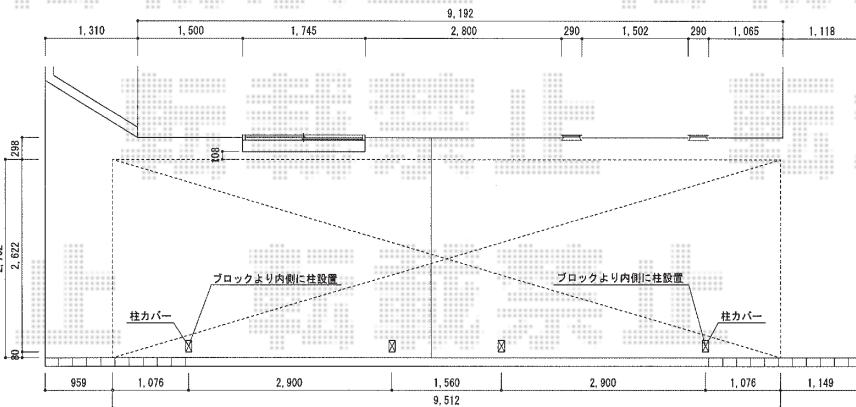

# レイナキャップポート 縦連棟 積雪～20cm対応

YKK AP レイナキャップポート 縦連棟 積雪～20cm対応  
 幅=2,702mm  
 奥行=10,064mm  
 色：プラチナステン  
 屋根材：ポリカーボネート（トーマイマット/すりガラス調）  
 柱仕様：ハイルフ仕様（有効高 約2,355mm）  
 オプション：柱カバー（小）2枚入り

現場状況や作図制限により概略図の内容と多少の違いが生じることがございます。  
 施工時は、現場優先とさせて頂きたく思いますので、お立会い頂き、  
 最終のご指示のほど、何卒、宜しくお願い致します。