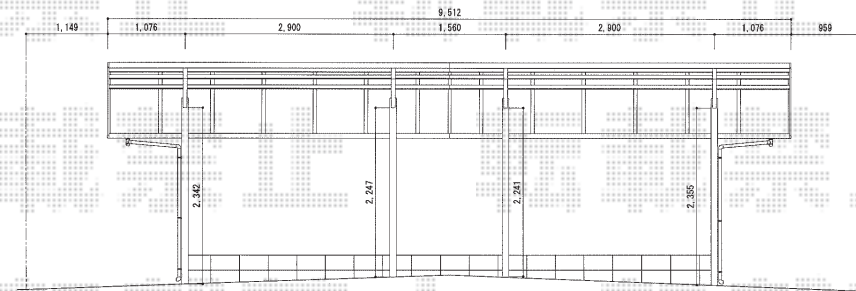

# レイナキャップポート 縦連棟 積雪～20cm対応

YKK AP レイナキャップポート 縦連棟 積雪～20cm対応  
 幅=2,702mm  
 奥行=10,064mm  
 色：プラチナステン  
 屋根材：ポリカーボネート（トーマイマット/すりガラス調）  
 柱仕様：ハイルフ仕様（有効高 約2,355mm）  
 オプション：柱カバー（小）2枚入り

現場状況や作図制限により概略図の内容と多少の違いが生じることがございます。  
 施工時は、現場優先とさせて頂きたく思いますので、お立会い頂き、  
 最終のご指示のほど、何卒、宜しくお願い致します。