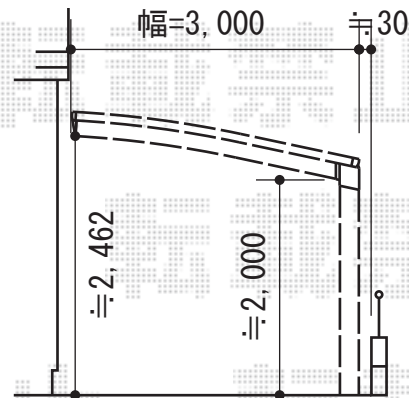

レイナポート 延長 積雪～20cm対応

YKK AP レйнаポート 延長 積雪～20cm対応
幅=3,000mm
奥行=7,200mm
色：プラチナステン
屋根材：ポリカーボネート（トーマイマット）
柱仕様：標準柱仕様（有効高 約2,000mm）

ヨド物置 ESC-1007AGL BG ヨド物置 エスモ 一般型
間口=1,050mm
奥行=750mm
高さ=1,958mm
色：うぐいす（ブライトグリーン）
屋根タイプ：標準型
耐荷重タイプ：一般型