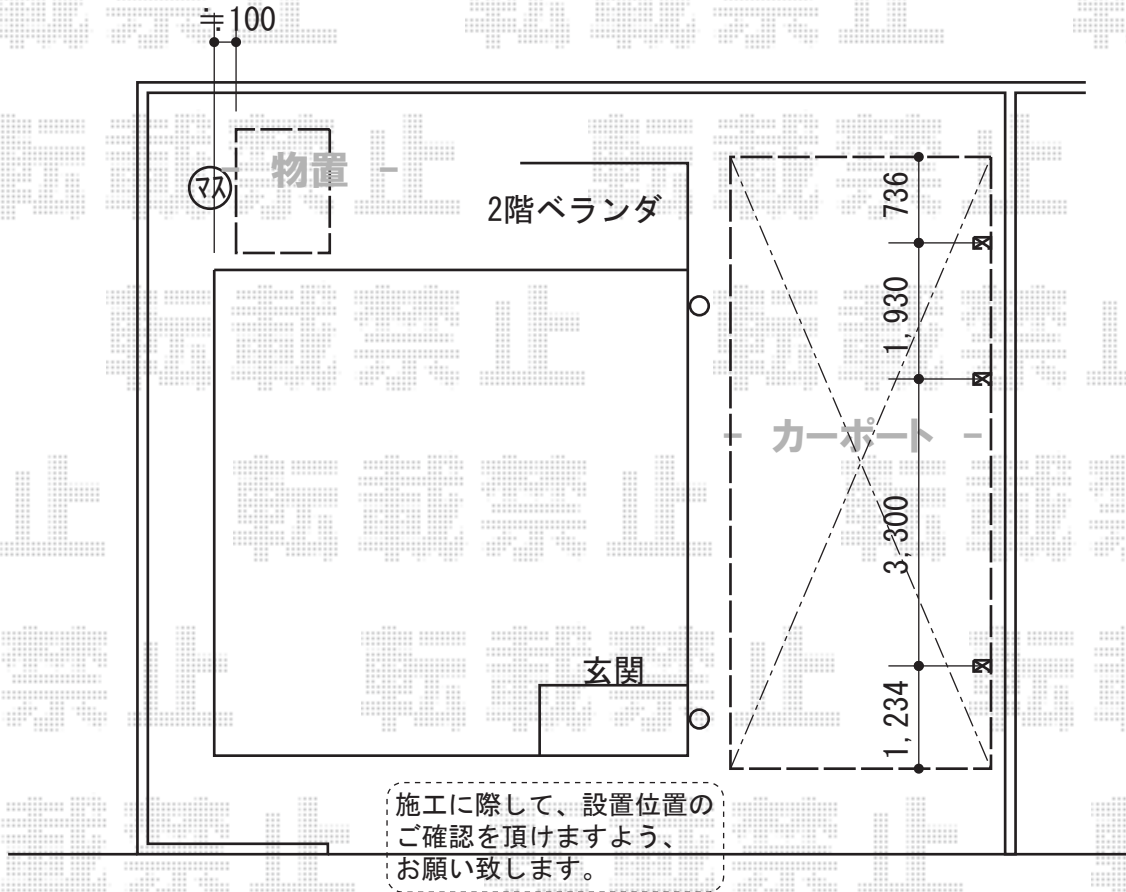

レイナポート 延長 積雪～20cm対応

YKK AP レйнаポート 延長 積雪～20cm対応
幅=3,000mm
奥行=7,200mm
色：プラチナステン
屋根材：ポリカーボネート（トーマイマット）
柱仕様：標準柱仕様（有効高 約2,000mm）

ヨド物置 ESC-1007AGL BG ヨド物置 エスモ 一般型
間口=1,050mm
奥行=750mm
高さ=1,958mm
色：うぐいす（ブライトグリーン）
屋根タイプ：標準型
耐荷重タイプ：一般型