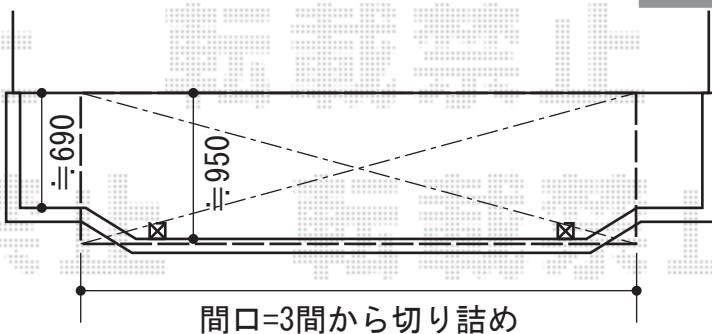

# カーポート・バルコニー屋根

YKK AP レイナポート 積雪~20cm対応  
 幅=2,700mm 奥行=5,052mm  
 色：カームブラック  
 屋根材：ポリカーボネート（スモークブラウン）  
 柱仕様：ハイルーフ柱（有効高2,400mm）

YKK AP 吊り下げ式物干し 標準  
 タイプ：標準（2本入）×1セット  
 色：カームブラック

出幅=4尺から切り詰め

施工に際して、  
 オプション：物干しの  
 取付け位置・高さの  
 ご確認を頂きますよう、  
 お願い致します。

YKK AP ヴェクターテラス R型 テラスタイプ  
 間口=関東間3.0間（柱芯々5,305mm 屋根幅5,490mm）  
 出幅=4尺（1,170mm）  
 色：カームブラック  
 屋根材：ポリカーボネート（スモークブラウン）  
 柱仕様：柱位置固定タイプ（柱2本）  
 施工方法：上止め  
 追加部材：躯体式バルコニー用部品箱 中間用×2  
 追加部材：たて樋（B7W7CPD ¥1,600）×1