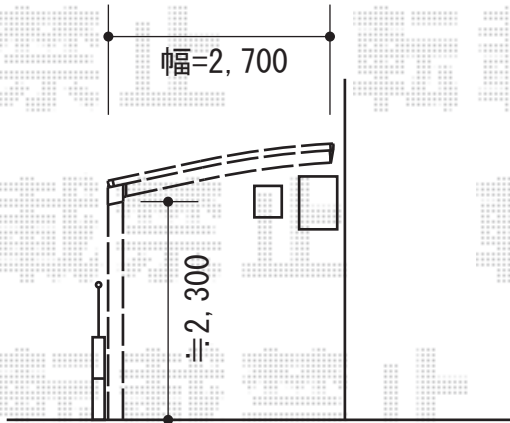

# カーポート・バルコニー屋根

YKK AP レイナポート 積雪~20cm対応  
 幅=2,700mm 奥行=5,052mm  
 色：カームブラック  
 屋根材：ポリカーボネート（スモークブラウン）  
 柱仕様：ハイルーフ柱（有効高2,400mm）

YKK AP 吊り下げ式物干し 標準  
 タイプ：標準（2本入）×1セット  
 色：カームブラック

出幅=4尺から切り詰め

施工に際して、  
 オプション：物干しの  
 取付け位置・高さの  
 ご確認を頂きますよう、  
 お願い致します。

YKK AP ヴェクターテラス R型 テラスタイプ  
 間口=関東間3.0間（柱芯々5,305mm 屋根幅5,490mm）  
 出幅=4尺（1,170mm）  
 色：カームブラック  
 屋根材：ポリカーボネート（スモークブラウン）  
 柱仕様：柱位置固定タイプ（柱2本）  
 施工方法：上止め  
 追加部材：躯体式バルコニー用部品箱 中間用×2  
 追加部材：たて樋（B7W7CPD ¥1,600）×1