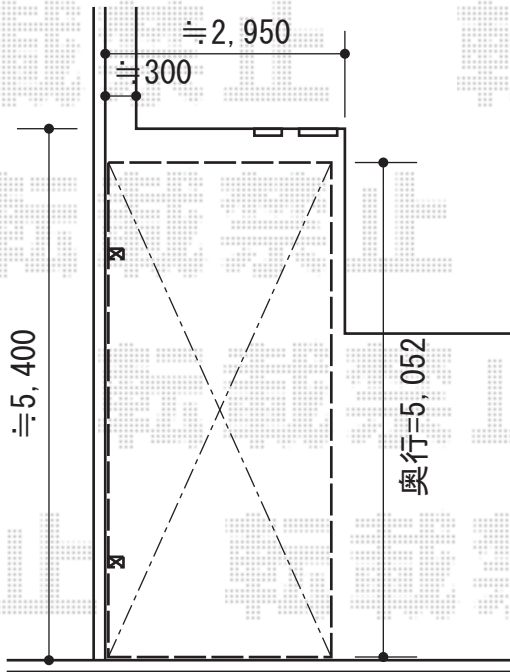

# カーポート・バルコニー屋根

YKK AP レイナポート 積雪~20cm対応  
 幅=2,700mm 奥行=5,052mm  
 色：カームブラック  
 屋根材：ポリカーボネート（スモークブラウン）  
 柱仕様：ハイルーフ柱（有効高2,400mm）

YKK AP 吊り下げ式物干し 標準  
 タイプ：標準（2本入）×1セット  
 色：カームブラック

出幅=4尺から切り詰め

施工に際して、  
 オプション：物干しの  
 取付け位置・高さの  
 ご確認を頂きますよう、  
 お願い致します。

YKK AP ヴェクターテラス R型 テラスタイプ  
 間口=関東間3.0間（柱芯々5,305mm 屋根幅5,490mm）  
 出幅=4尺（1,170mm）  
 色：カームブラック  
 屋根材：ポリカーボネート（スモークブラウン）  
 柱仕様：柱位置固定タイプ（柱2本）  
 施工方法：上止め  
 追加部材：躯体式バルコニー用部品箱 中間用×2  
 追加部材：たて樋（B7W7CPD ¥1,600）×1

現場状況や作図制限により概略図の内容と多少の違いが生じることがございます。  
 施工時は、現場優先とさせて頂きたく思いますので、お立会い頂き、  
 最終のご指示のほど、何卒、宜しくお願い致します。

EX-SHOP  
[HTTP://WWW.EX-SHOP.NET](http://www.ex-shop.net)

担当：吉岡