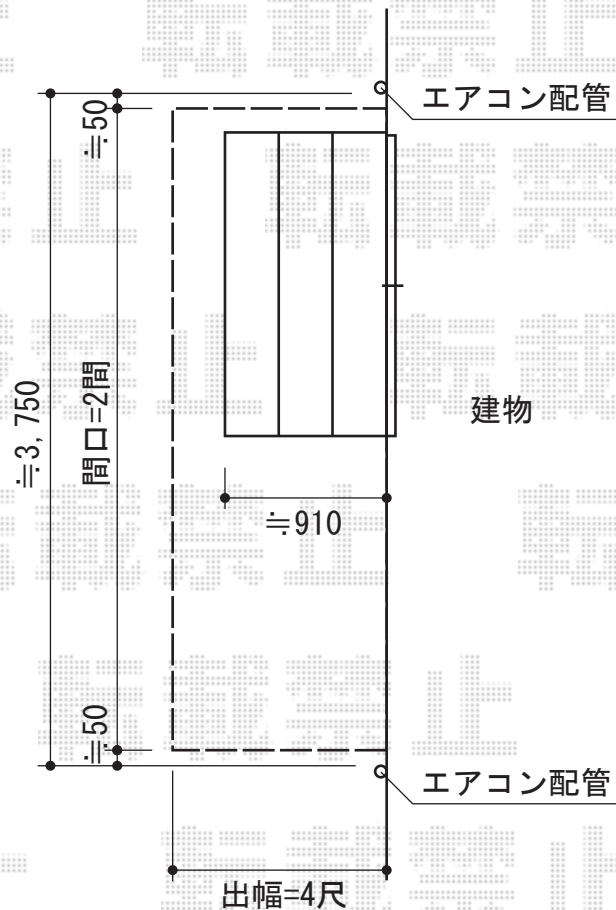

リウッドデッキ 200 単体

YKK AP リウッドデッキ 200 単体

間口=2.0間 (3,657mm)

出幅=4尺 (1,225mm)

色：床板/ホワイトブラウン 束柱/プラチナステン

床板：縦貼り

束柱：Lタイプ (900~1000mm)

現場状況や作図制限により概略図の内容と多少の違いが生じることがございます。
施工時は、現場優先とさせて頂きたく思いますので、お立会い頂き、
最終のご指示のほど、何卒、宜しくお願い致します。