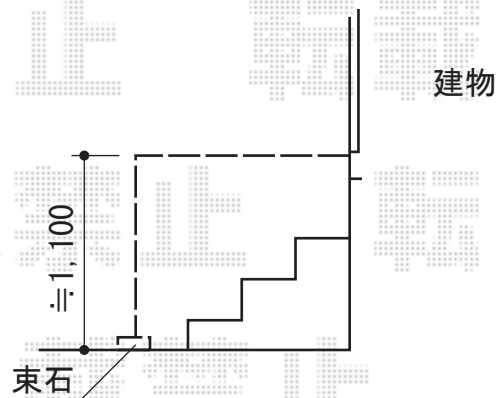

リウッドデッキ 200 単体

YKK AP リウッドデッキ 200 単体

間口=2.0間 (3,657mm)

出幅=4尺 (1,225mm)

色：床板/ホワイトブラウン 束柱/プラチナステン

床板：縦貼り

束柱：Lタイプ (900~1000mm)

現場状況や作図制限により概略図の内容と多少の違いが生じることがございます。
施工時は、現場優先とさせて頂きたく思いますので、お立会い頂き、
最終のご指示のほど、何卒、宜しくお願い致します。