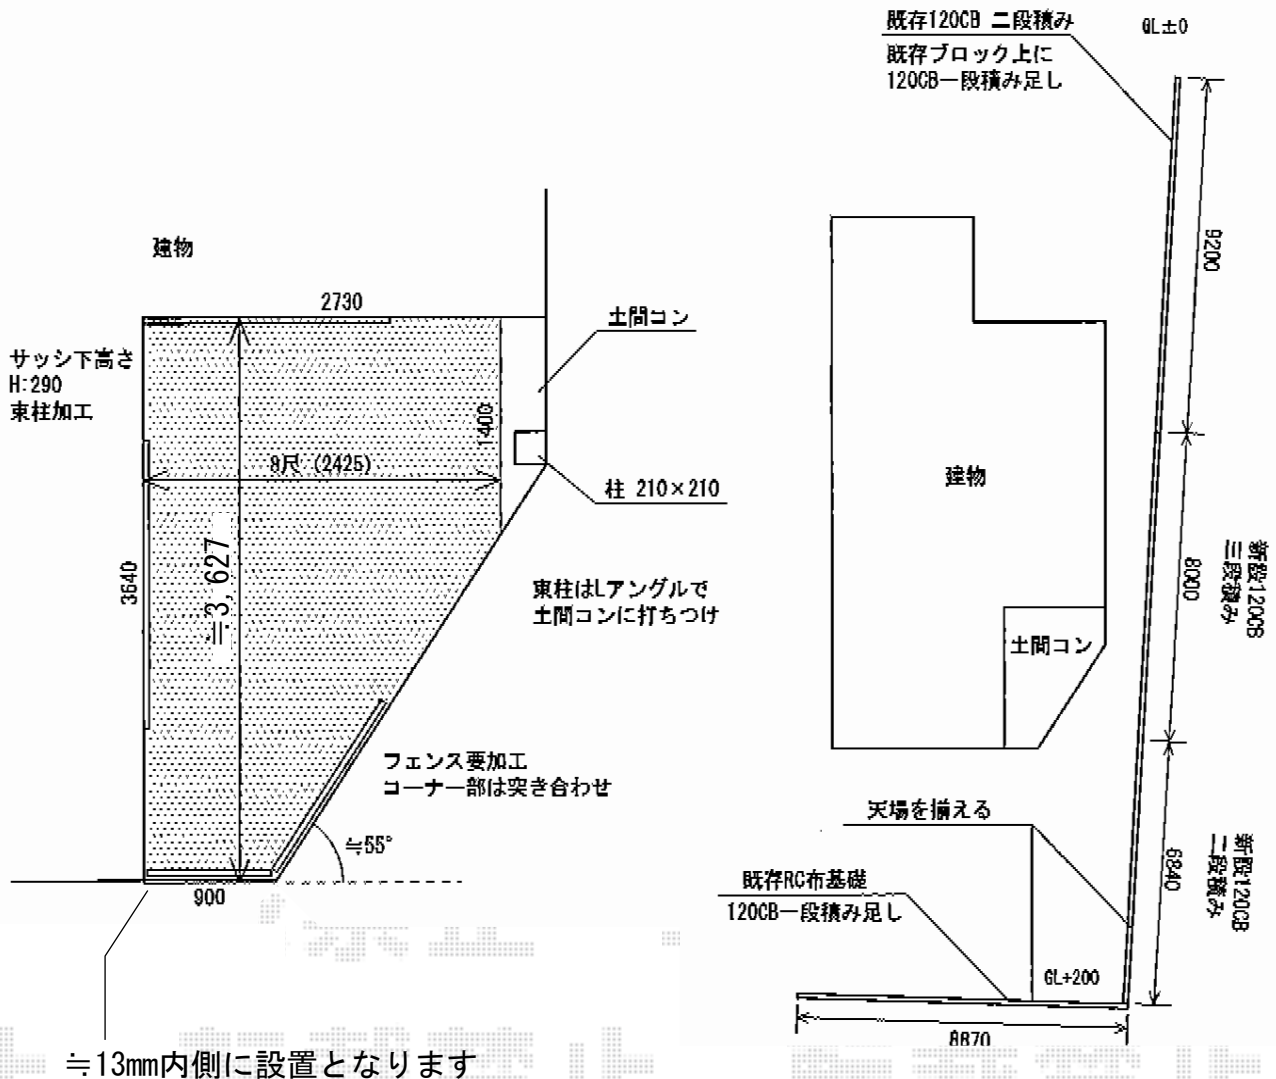

## YKK AP リウッドデッキ 200 単体

間口=2間 (3,657mm)

出幅=8尺 (2,425mm)

色：(床板 レッドブラウン/東柱 プラチナステン)

床板：【仮】縦貼り

東柱：Sタイプ(450mm)

## YKK AP シンプルモダンデッキフェンス1型<笠木のみタイプ>

笠木：1スパン用×2

笠木部品：端部キャップ×4

独立柱：T80×4本

柱連結ブラケット：中柱・端柱用×4

デッキ材補強材：2セット

色：プラチナステン

現場状況や作図制限により概略図の内容と多少の違いが生じることがございます。  
施工時は、現場優先とさせていただきますので、お立会い頂き、  
最終のご指示のほど、何卒、宜しくお願い致します。