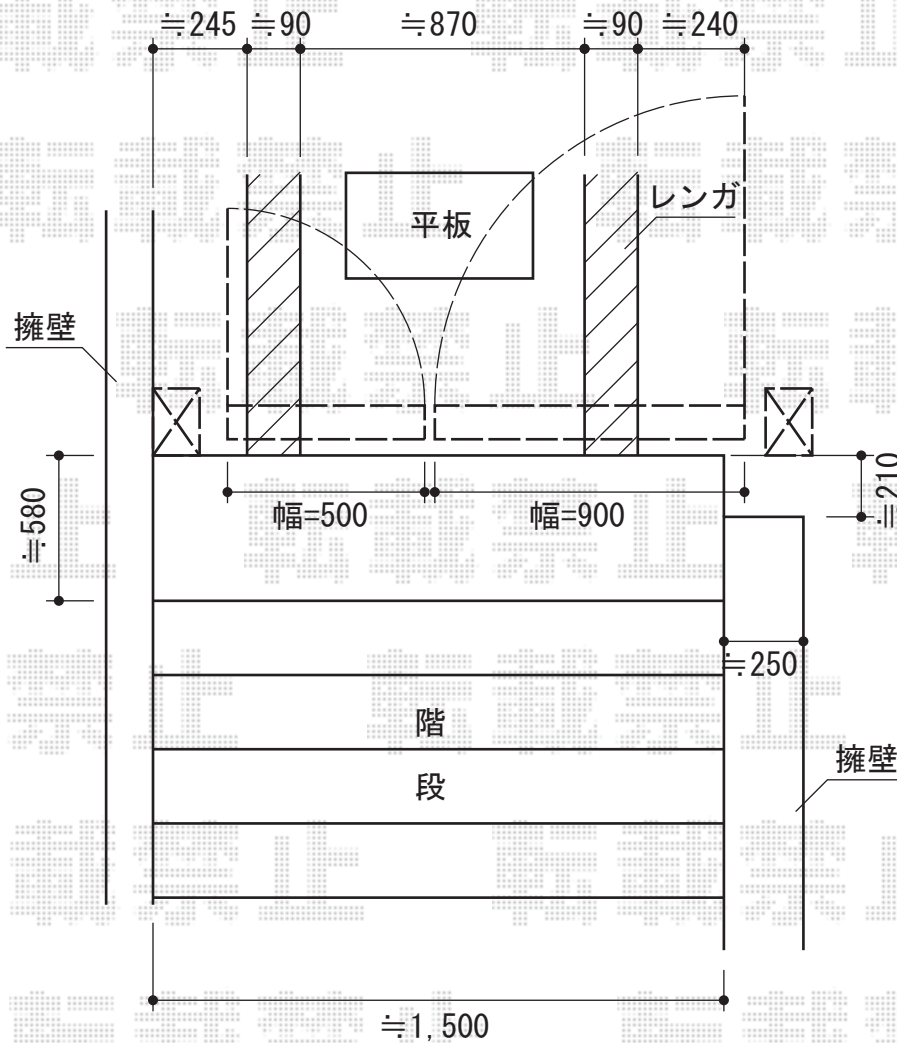

# ライフモダンII門扉 SA型 親子開き 柱仕様

TOEX ライフモダンII門扉 SA型 親子開き 柱仕様  
本体1枚 (W×H) = (400mm+900mm×1,200mm)  
色：シャイングレー+ピュアノーチェ  
錠：プッシュプルUT錠 (¥19,800.-) 【ライトゴールド】  
開き：内開き

現場状況や作図制限により概略図の内容と多少の違いが生じることがございます。  
施工時は、現場優先とさせて頂きたく思いますので、お立会い頂き、  
最終のご指示のほど、何卒、宜しくお願い致します。