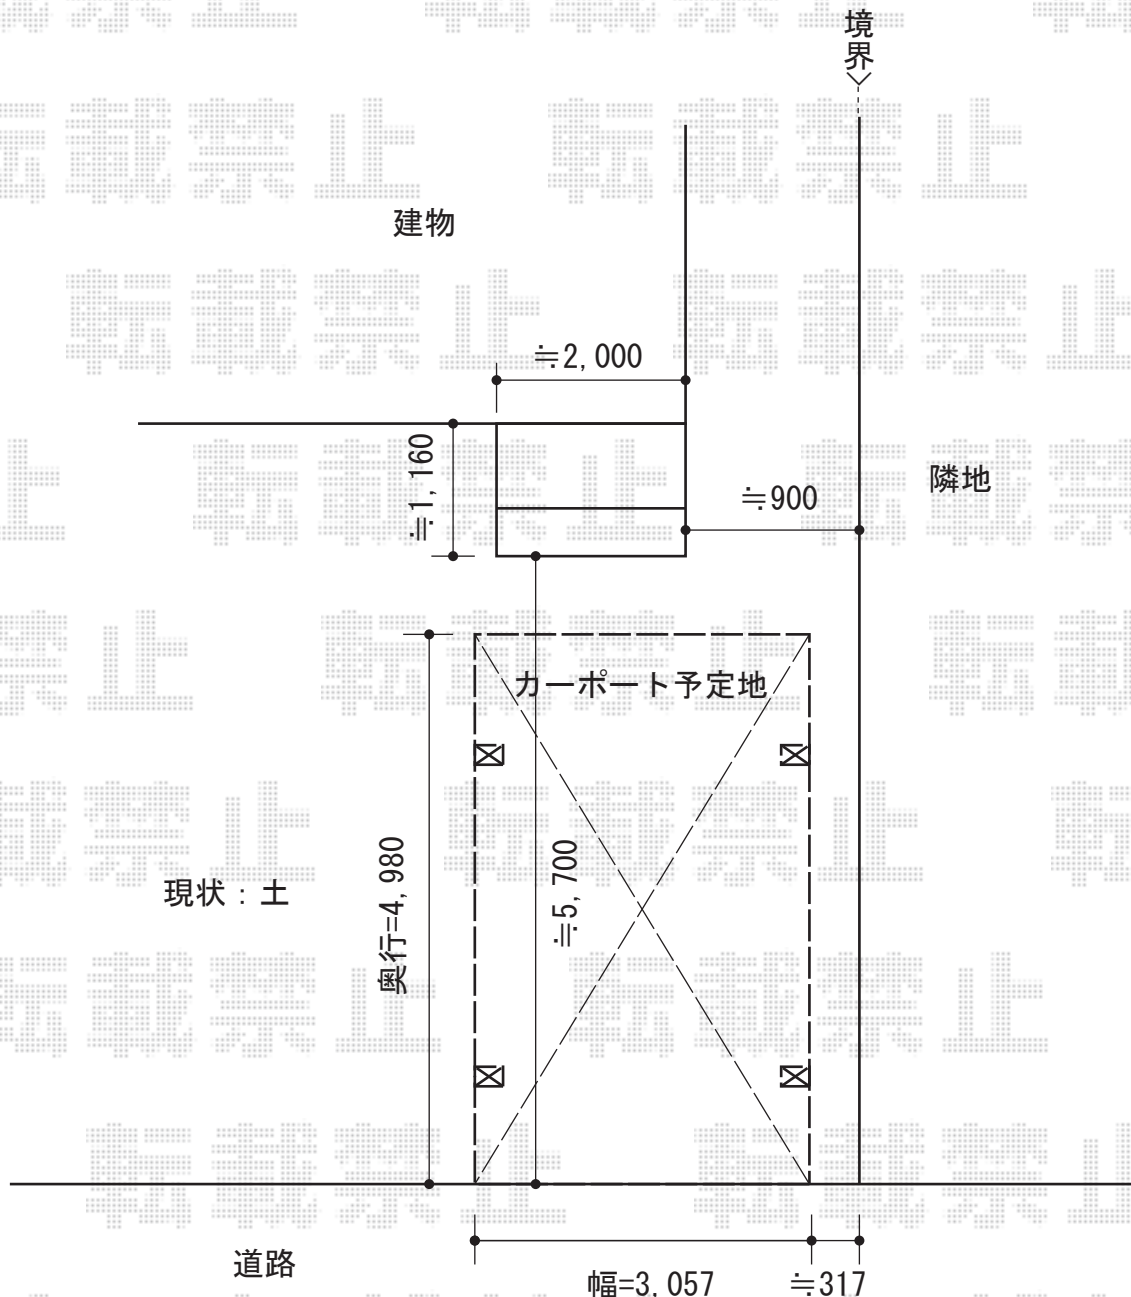

カルエードシグマIII 積雪～30cm対応

トステム カルエードシグマIII 積雪～30cm対応  
幅=3,057mm  
奥行=4,980mm  
色：シャイングレー  
屋根材：【仮】ポリカーボネート（ブルースモーク）or  
熱線吸収ポリカーボネート（ライトブルーマット調）  
柱仕様：標準柱仕様（有効高 約1,803mm）

現場状況や作図制限により概略図の内容と多少の違いが生じることがございます。  
施工時は、現場優先とさせていただきますので、お立会い頂き、  
最終のご指示のほど、何卒、宜しくお願い致します。