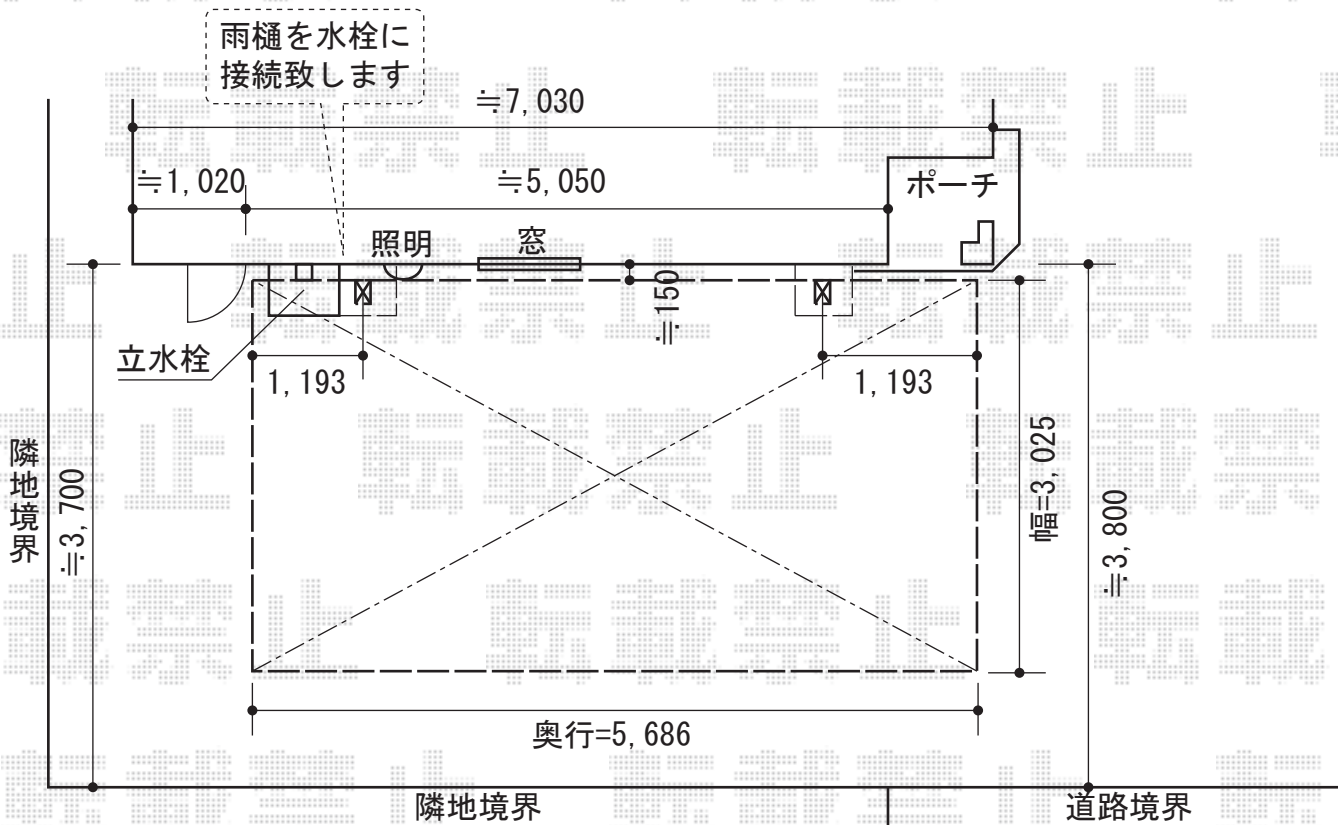

レガーナポートシグマIII 積雪～30cm対応

トステム レガーナポートシグマIII 積雪～30cm対応  
 幅=3,025mm  
 奥行=5,686mm  
 色：シャイングレー  
 屋根材：熱線吸収アクアポリカーボネート（ライトブルー）  
 柱仕様：ロング柱23仕様（有効高 約2,300mm）

現場状況や作図制限により概略図の内容と多少の違いが生じることがございます。  
 施工時は、現場優先とさせていただきますので、お会い頂き、  
 最終のご指示のほど、何卒、宜しくお願い致します。