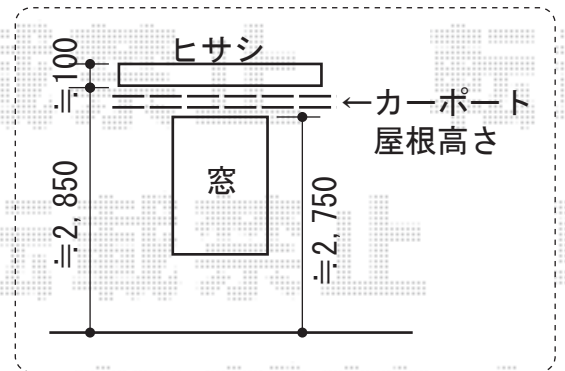

レガーナポートシグマIII 積雪～30cm対応

トステム レガーナポートシグマIII 積雪～30cm対応  
 幅=3,025mm  
 奥行=5,686mm  
 色：シャイングレー  
 屋根材：熱線吸収アクアポリカーボネート（ライトブルー）  
 柱仕様：ロング柱23仕様（有効高 約2,300mm）

現場状況や作図制限により概略図の内容と多少の違いが生じることがございます。  
 施工時は、現場優先とさせていただきますので、お会い頂き、  
 最終のご指示のほど、何卒、宜しくお願い致します。