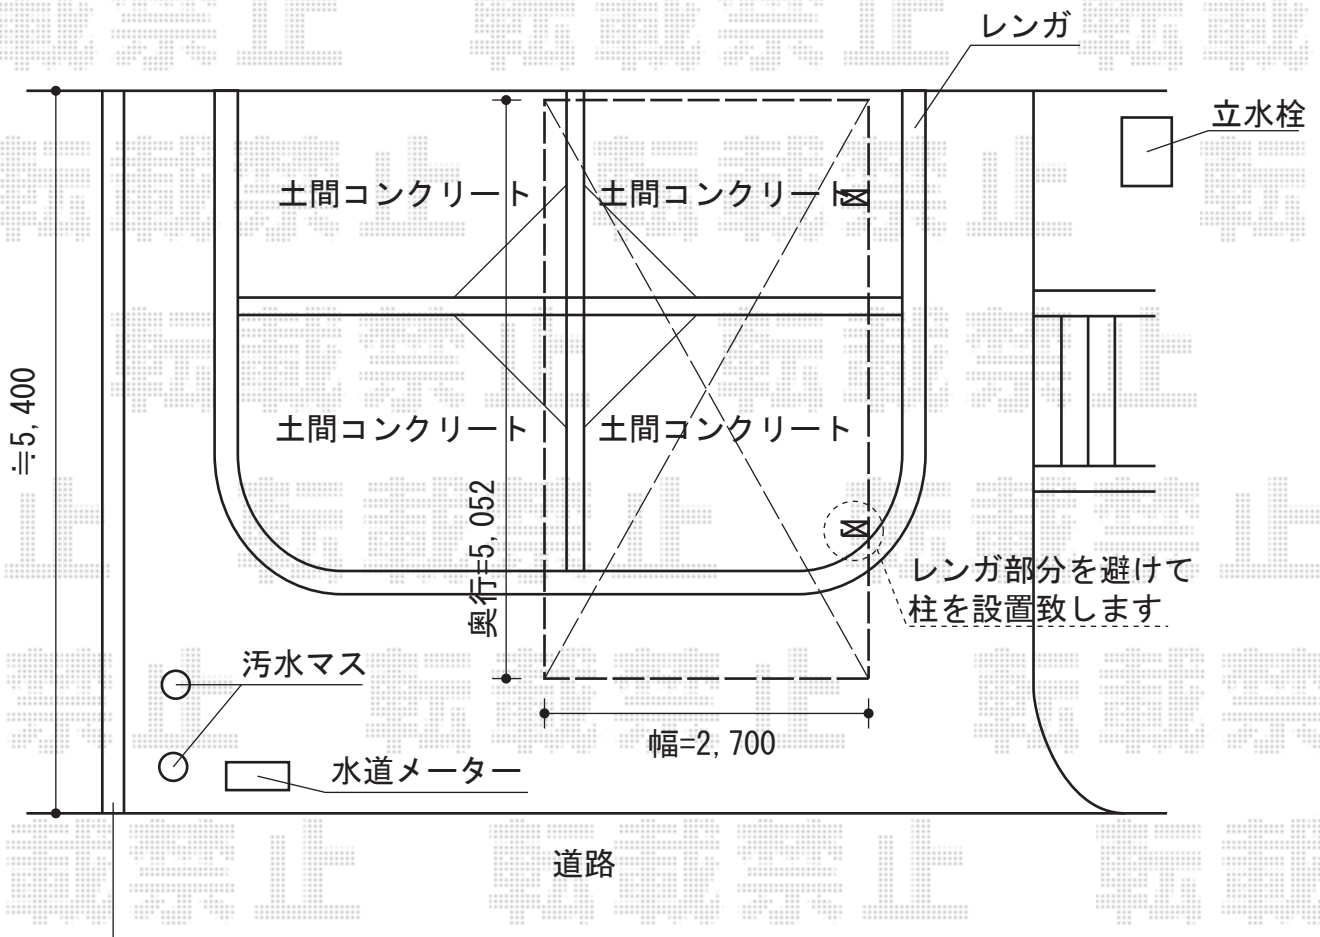

プレシオスポーツ積雪～20cm対応

Value Select プレシオスポーツ 積雪～20cm対応
幅=2,700mm
奥行=5,052mm
色：ノーブルステン
屋根材：熱線遮断ポリカーボネート（スカイブルーマット調）
柱仕様：ハイルーフ仕様（有効高 約2,250mm）

現場状況や作図制限により概略図の内容と多少の違いが生じることがございます。
施工時は、現場優先とさせて頂きたく思いますので、お立会い頂き、
最終のご指示のほど、何卒、宜しくお願い致します。