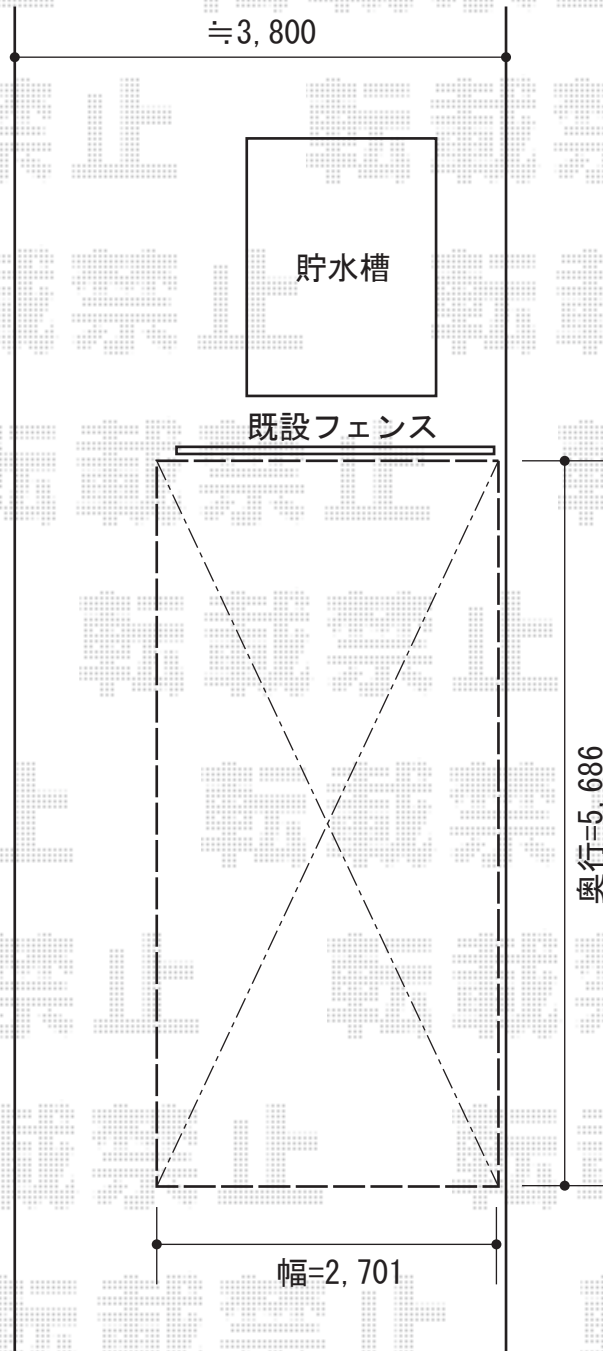

カーブポートシグマIII 積雪～30cm対応

トステム カーブポートシグマIII 積雪～30cm対応

幅=2,701mm

奥行=5,686mm

色：ブラック

屋根材：熱線吸収ポリカーボネート（ライトブルーマット調）

柱仕様：ロング柱23仕様（有効高 約2,300mm）

現場状況や作図制限により概略図の内容と多少の違いが生じることがございます。
施工時は、現場優先とさせていただきますので、お会い頂き、
最終のご指示のほど、何卒、宜しくお願い致します。