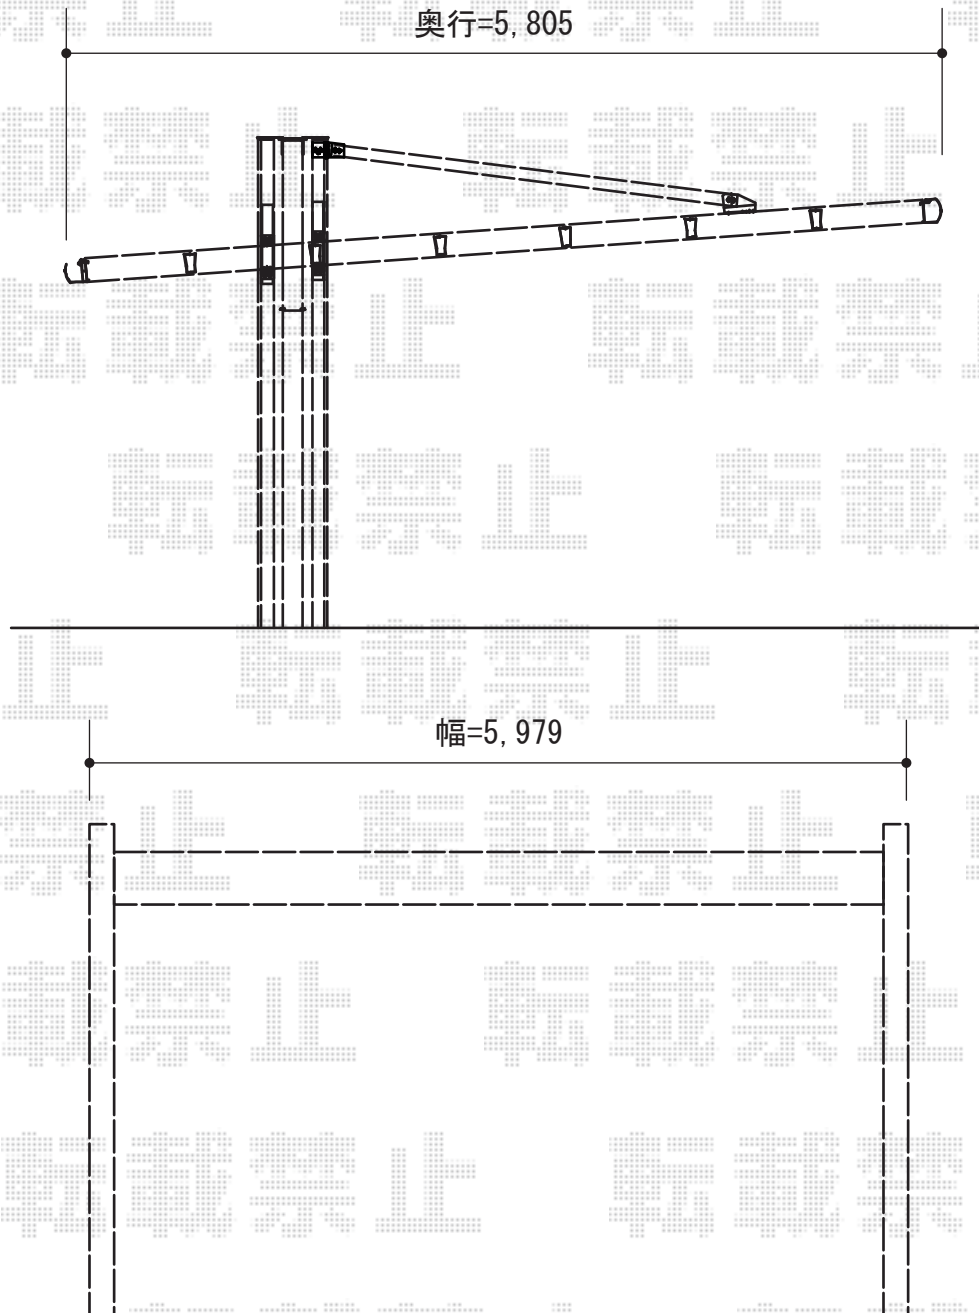

4Gワイド マテリアルカラー 積雪～20cm対応

三協立山アルミ 4Gワイド マテリアルカラー 積雪～20cm対応
幅=5,979mm
奥行=5,805mm
色：アーバングレー + トラッドパイン
屋根材：熱線遮断FRP板（クリア エンボス模様）
柱仕様：ロング柱仕様（有効高 約2,350mm）

現場状況や作図制限により概略図の内容と多少の違いが生じることがございます。
施工時は、現場優先とさせて頂きたく思いますので、お立会い頂き、
最終のご指示のほど、何卒、宜しくお願い致します。