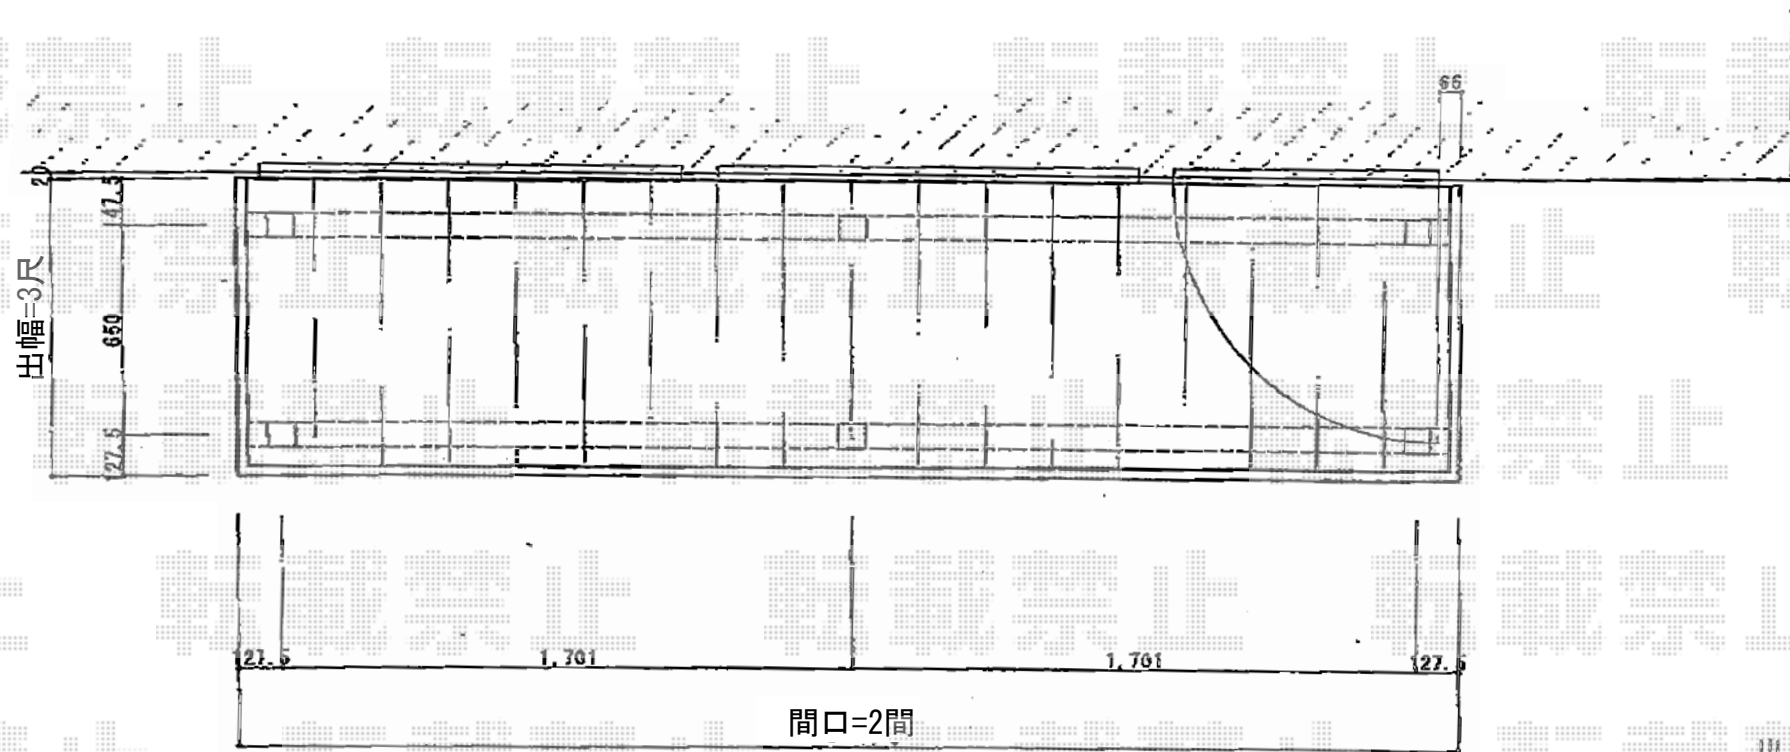

リウッドデッキ200 単体

YKK AP リウッドデッキ200 単体
間口=2.0間 (3,657mm)
出幅=3尺 (925mm)
色：【仮】レッドブラウン
床板：縦貼り
束柱：Hタイプ(600~700mm)

現場状況や作図制限により概略図の内容と多少の違いが生じることがございます。
施工時は、現場優先とさせて頂きたく思いますので、お立会い頂き、
最終のご指示のほど、何卒、宜しくお願い致します。

全ての著作権は、エクスショップに帰属します。当社とのお取引目的外の使用・複製・転載禁止となっております。