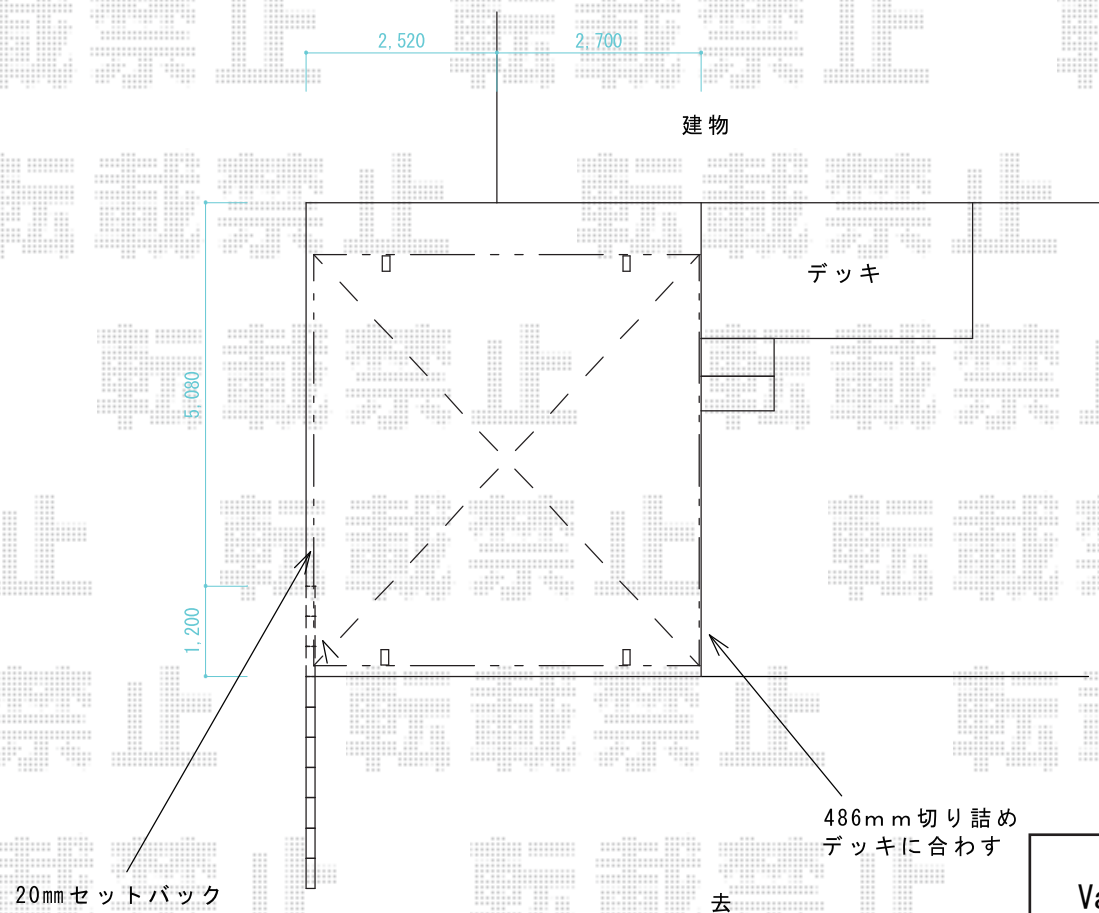

プレシオスポーツワイド 積雪~20cm対応

Value Select プレシオスポーツワイド 積雪~20cm対応
幅=5392mm
奥行=5052mm
色：ノーブルステン
屋根材：ポリカーボネート（スカイブルー）
柱仕様：ハイルフ仕様（有効高 約2,255mm）

現場状況や作図制限により概略図の内容と多少の違いが生じることがございます。
施工時は、現場優先とさせて頂きたく思いますので、お立会い頂き、
最終のご指示のほど、何卒、宜しくお願い致します。