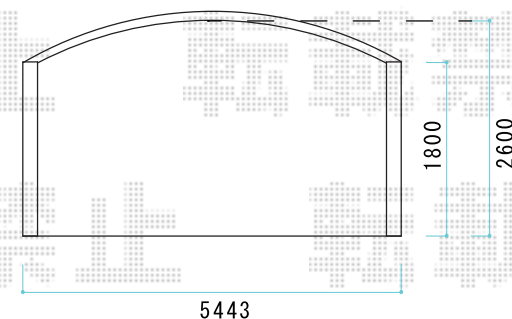

プレシオスポーツワイド 積雪~20cm対応

Value Select プレシオスポーツワイド 積雪~20cm対応
幅=5392mm
奥行=5052mm
色：ノーブルステン
屋根材：ポリカーボネート（スカイブルー）
柱仕様：ハイルフ仕様（有効高 約2,255mm）

現場状況や作図制限により概略図の内容と多少の違いが生じることがございます。
施工時は、現場優先とさせて頂きたく思いますので、お立会い頂き、
最終のご指示のほど、何卒、宜しくお願い致します。