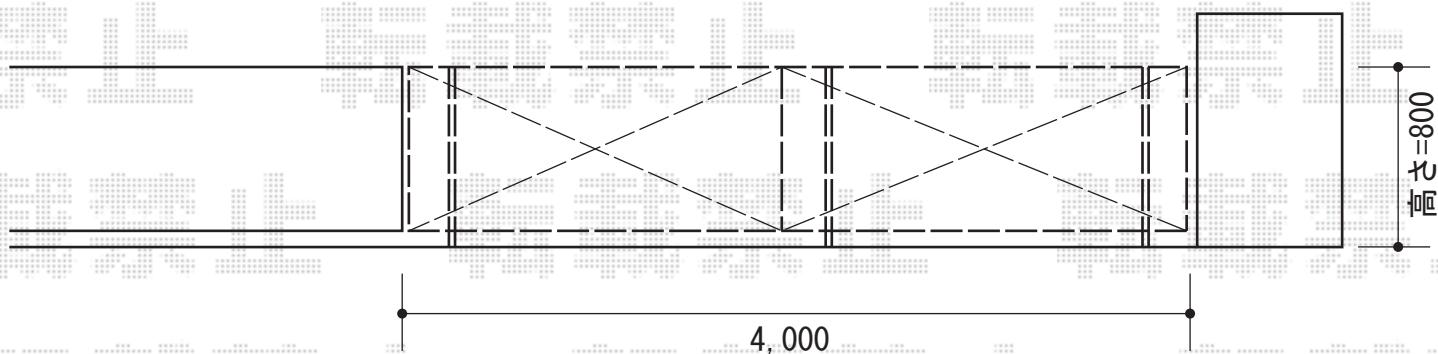

メッシュフェンス G10-R

積水樹脂 メッシュフェンス G10-R
本体1枚 (W×H) = (2,000mm×800mm) 2枚 (¥4,370)
支柱 : T-80 3本 (¥1,380)
色 : ブラック
金具 : 3個 (¥990)
端部キャップ1式 (¥260)

現場状況や作図制限により概略図の内容と多少の違いが生じることがございます。
施工時は、現場優先とさせて頂きたく思いますので、お立会い頂き、
最終のご指示のほど、何卒、宜しくお願い致します。