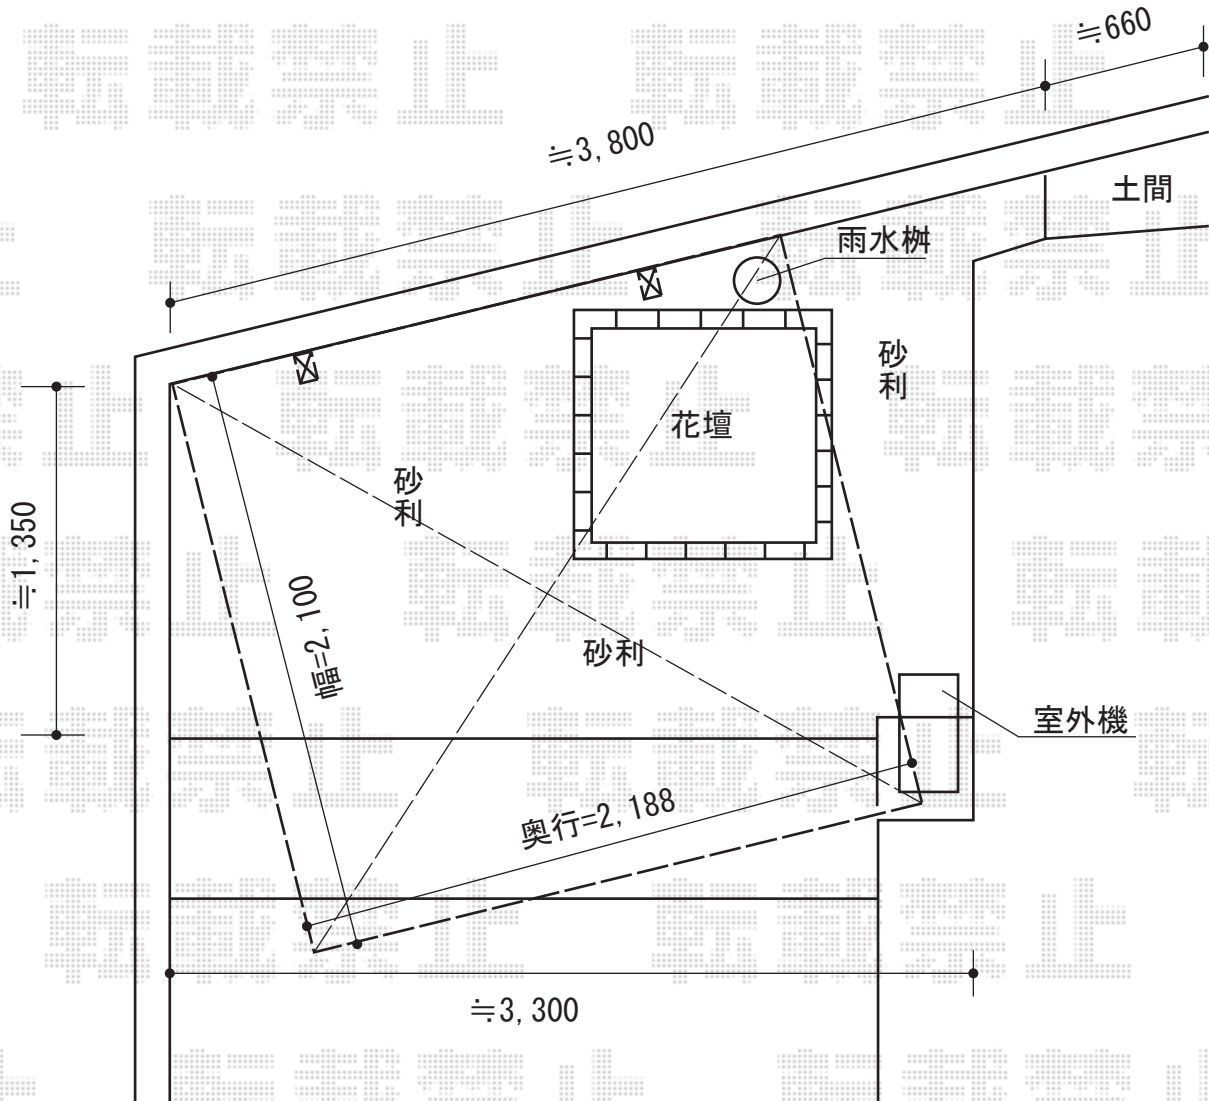

レイナポートミニ 積雪～20cm対応

YKK AP レイナポートミニ 積雪～20cm対応
幅=2,100mm
奥行=2,188mm
色：ホワイト
屋根材：ポリカーボネート（トーマイマット）
柱仕様：標準柱仕様（有効高 約1,814mm）

現場状況や作図制限により概略図の内容と多少の違いが生じることがございます。
施工時は、現場優先とさせていただきますので、お立会い頂き、
最終のご指示のほど、何卒、宜しくお願い致します。