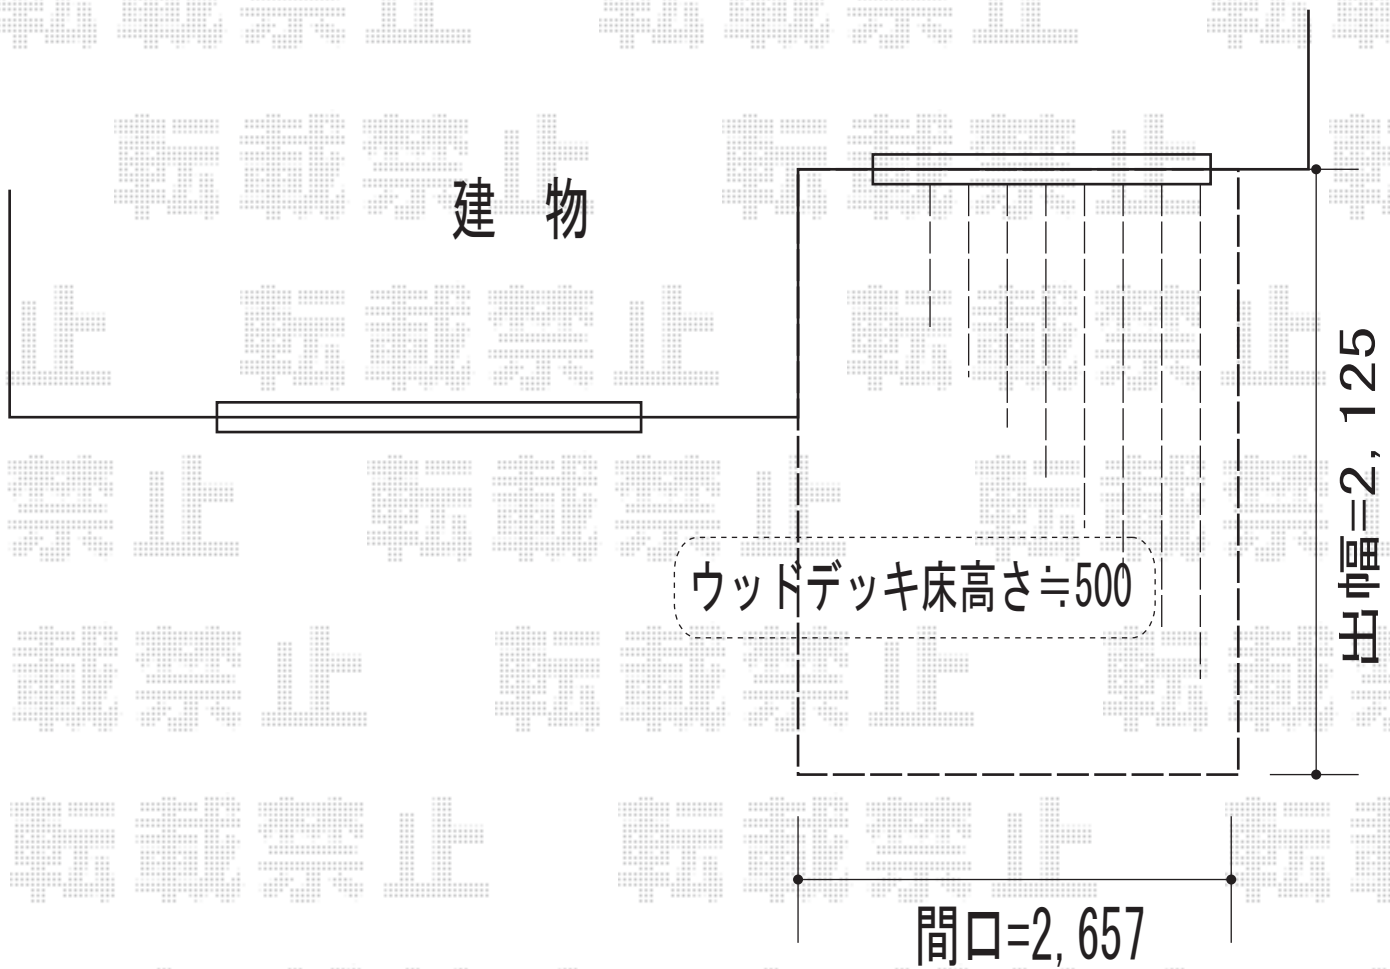

リウッドデッキ200 単体

YKK AP リウッドデッキ200 単体
間口=1.5間 (2,657mm)
出幅=7尺 (2,125mm)
色：床板/ホワイトブラウン
東柱/プラチナステン
床板：縦貼り
東柱：Tタイプ (400~500mm)

現場状況や作図制限により概略図の内容と多少の違いが生じることがございます。
施工時は、現場優先とさせて頂きたく思いますので、お立会い頂き、
最終のご指示のほど、何卒、宜しくお願い致します。