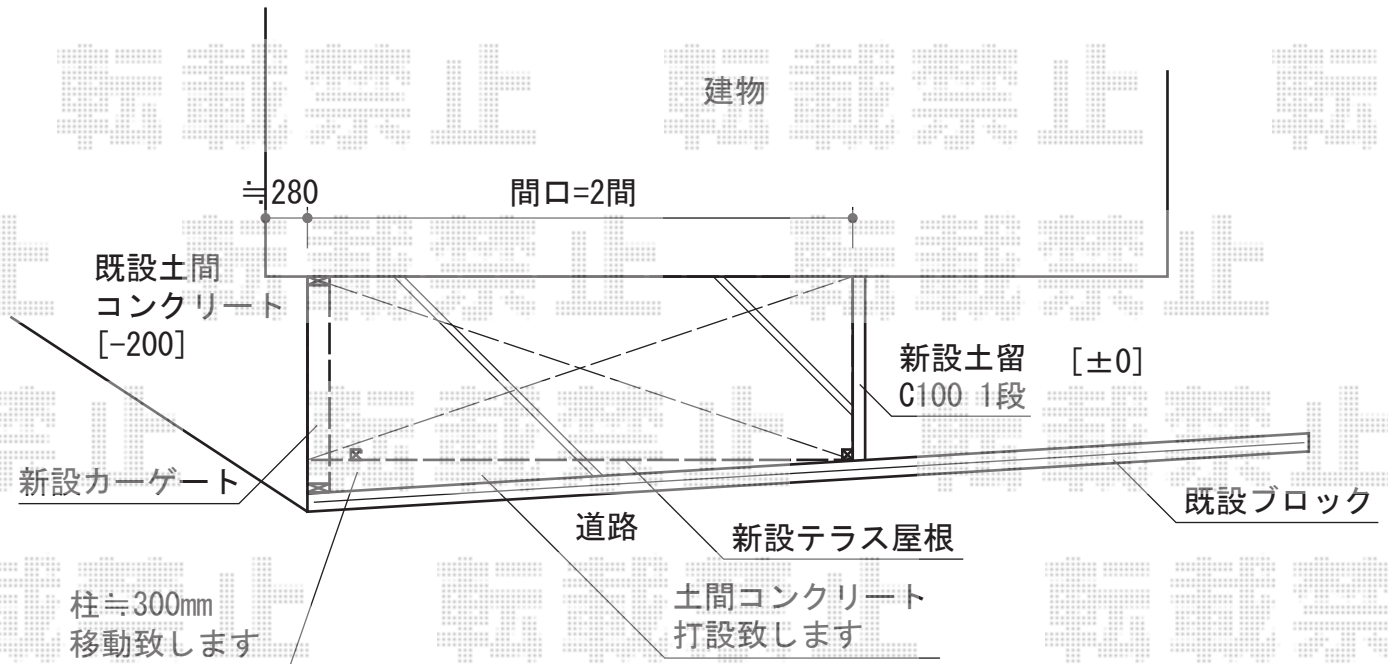

テラス屋根・カーゲート

トステム ライザーテラスII R型 テラスタイプ 単体 積雪~20cm対応
 間口=関東間2.0間 (柱芯々3,440mm 屋根幅3,660mm)
 出幅=4尺 (1,185mm)
 色: シャイングレー
 屋根材: ポリカーボネート (クリアマット/すりガラス調)
 柱仕様: 柱位置固定タイプ (柱2本)
 施工方法: 上止め仕様

トステム 前面スクリーン 1段仕様
 間口=関東間2.0間
 高さ=980.5mm
 色: シャイングレー
 パネル材: ポリカーボネート (クリアマット/すりガラス調)

四国化成 リフティングアコー1型 ノンキャスト 片開き135S
 開口幅=1,210mm
 全幅=1,370mm
 たたみ幅=285mm
 高さ=標準高 (1,250mm)
 色: ステンカラー
 キャスター数: 無し
 落棒数: 1本

現場状況や作図制限により概略図の内容と多少の違いが生じることがございます。
 施工時は、現場優先とさせて頂きたく思いますので、お立会い頂き、
 最終のご指示のほど、何卒、宜しくお願い致します。