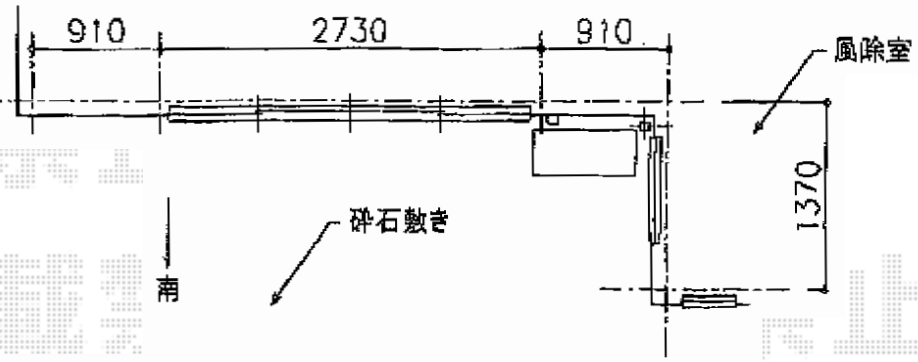

オーニング・ウッドデッキ

トステム 彩鳥C型 ボックスタイプ 手動式
 間口=2.0間 (3,640mm)
 出幅=2,000mm
 本体色：オータムブラウン
 キャンバス色：アクリル (ブラウンライン)
 駆動：手動式/外観右駆動
 クランクハンドル：1,500mm

トステム リコステージII
 間口=2.5間 (4,380mm)
 出幅=4尺 (1,233mm)
 色：ソフトブラウン
 床板：縦張り
 幕板：幕板A (厚タイプ)
 束柱：束柱B (282~432mm)