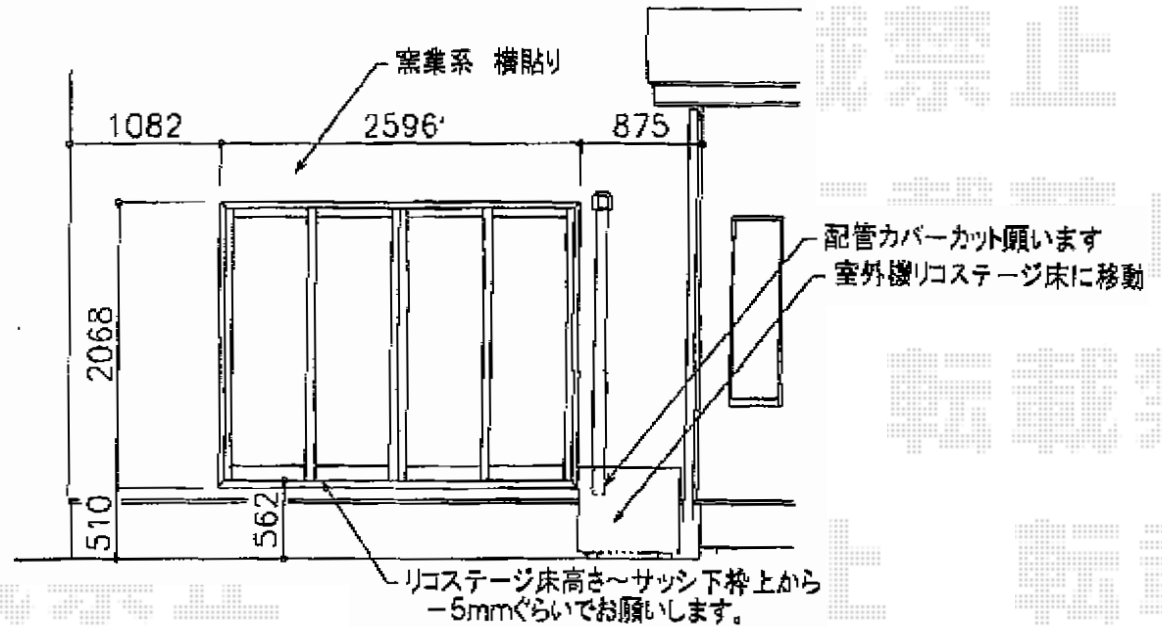

オーニング・ウッドデッキ

トステム 彩鳥C型 ボックスタイプ 手動式
 間口=2.0間 (3,640mm)
 出幅=2,000mm
 本体色：オータムブラウン
 キャンバス色：アクリル (ブラウンライン)
 駆動：手動式/外観右駆動
 クランクハンドル：1,500mm

トステム リコステージII
 間口=2.5間 (4,380mm)
 出幅=4尺 (1,233mm)
 色：ソフトブラウン
 床板：縦張り
 幕板：幕板A (厚タイプ)
 束柱：束柱B (282~432mm)