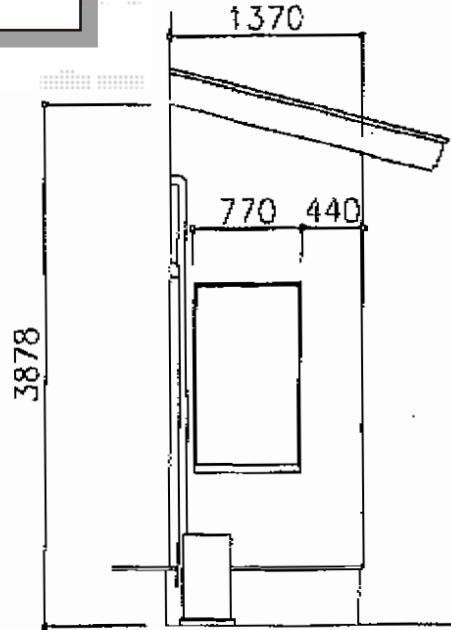

オーニング・ウッドデッキ

トステム 彩鳥C型 ボックスタイプ 手動式
 間口=2.0間 (3,640mm)
 出幅=2,000mm
 本体色：オータムブラウン
 キャンバス色：アクリル (ブラウンライン)
 駆動：手動式/外観右駆動
 クランクハンドル：1,500mm

トステム リコステージII
 間口=2.5間 (4,380mm)
 出幅=4尺 (1,233mm)
 色：ソフトブラウン
 床板：縦張り
 幕板：幕板A (厚タイプ)
 束柱：束柱B (282~432mm)